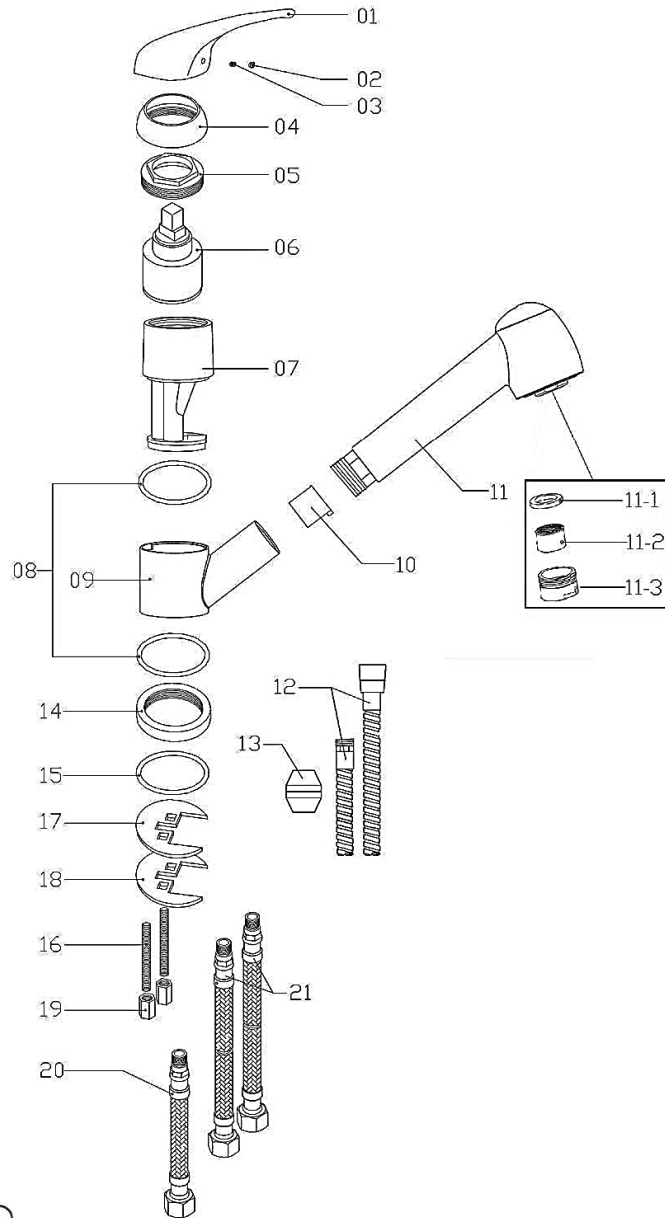

3456630013335 MITIGEUR EVIER ARES BLC

N°	Référence	Désignation	Quantité
1		Manette	1
2		Cache vis	1
3		Vis	1
4		Coupelle	1
5		Ecrou	1
6	3047408501002	Cartouche	1
7		Corps	1
8	3047408507592	Joint de corps	1
9		Bec	1
10		Support douchette ABS	1
11	3047408511889	Douchette	1
11-1		Joint	1
11-2	3047408500142	Mousseur	1
11-3		Bague	1
12	3047408505017	Flexible de douche	1
13		Poids	1
14		Embase	1
15		Joint d'embase	1
16		Tige filetée	2
17	3047408505000	Etrier caoutchouc	1
18		Etrier inox	1
19		Ecrou	2
20		Flex rac au flex de douche	1
21	3047408500319	Flexible de raccordement	2