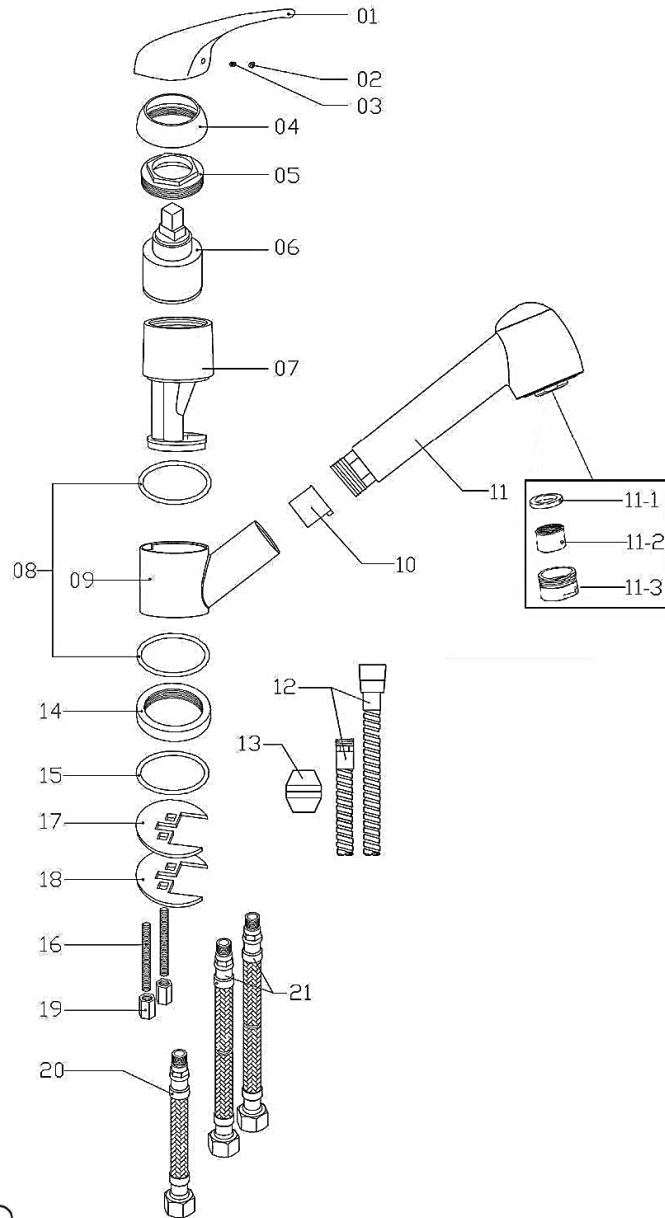

3456630013090 MITIGEUR EVIER ARES CHR

N°	Référence	Désignation	Quantité
1		Manette	1
2		Cache vis	1
3		Vis	1
4		Coupelle	1
5		Ecrou	1
6	3047408501002	Cartouche	1
7		Corps	1
8	304740807592	Joint de corps	1
9		Bec	1
10		Support douche ABS	1
11	3047408511865	Douchette	1
11-1		Joint	1
11-2	3047408500142	Mousseur	1
11-3		Bague	1
12	3047408505017	Flexible de douche	1
13		Poids	1
14		Embase	1
15		Joint d'embase	1
16		Tige filetée	2
17	3047408505000	Etrier caoutchouc	1
18		Etrier inox	1
19		Ecrou	2
20		Flex rac au flex de douche	1
21	3047408500319	Flexible de raccordement	2