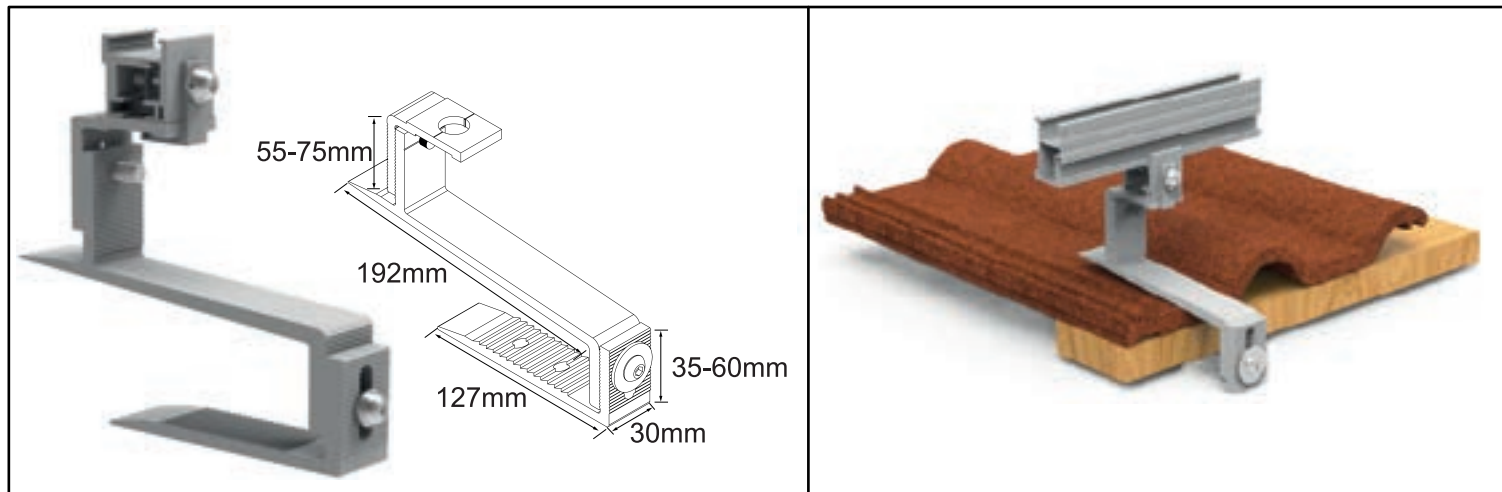

DESCRIPTION

Crochets réglables en hauteur pour tout typ de toit (en tuiles plates ou ondulées). Le crochet est livré avec un adaptateur permettant l'orientation du panneau solaire en portrait ou en paysage