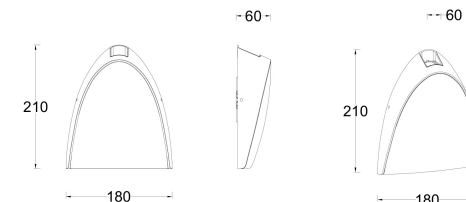

Rue Radio-Londres

www.corep.com

CS50001 - 33323 BEGLES CEDEX
(FRANCE)

PLUS PRODUIT :

ARTICLE COMPLEMENTAIRE :

TYPE :

WATT MAX :

COULEUR :

CODE MINOS :

EAN :

APOLLO

NOM DU PRODUIT : APOLLO

PRODUIT : Applique

CODE : 654907

REFERENCE : 51888011 EAN : 6939412046006

Produit : Applique LED en fonte d'aluminium avec diffuseur en polycarbonate opale.

COULEUR : **gris foncé**

MATIERE PRINCIPALE : **Aluminium**

MATIERE SECONDAIRE : **Polycarbonate**

CULOT :

PUISSANCE EN W : **14**

AMPOULE INCLUSE : **0**

LUMENS :

KELVINS :