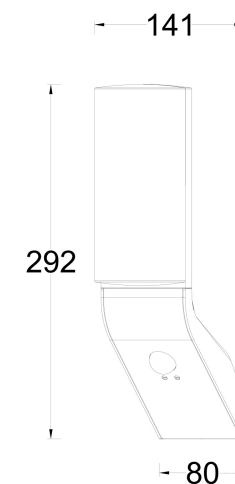

## BATI

NOM DU PRODUIT : **BATI SENSOR**

PRODUIT : **Applique**

CODE : **654928**

REFERENCE : **51886021** EAN : **6939412047515**

Produit : **Applique LED montante en fonte d'aluminium avec diffuseur en polycarbonate opale et détecteur de présence.**

COULEUR : **gris charbon**

MATIERE PRINCIPALE : **Aluminium**

MATIERE SECONDAIRE : **Polycarbonate**

CULOT :

PUISSANCE EN W : **14**

AMPOULE INCLUSE : **0**

LUMENS :

KELVINS :

IP : **IP 44**

CLASSE : **Classe 1**

POIDS NET EN KG : **0,68**

EMBALLAGE :

BOITE 1 :

POIDS BRUT EN KG : **0,84**

BOITE 2 :

POIDS BRUT EN KG :