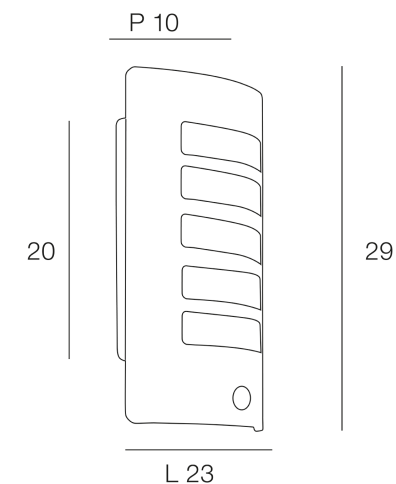

Rue Radio-Londres

www.corep.com

CS50001 - 33323 BEGLES CEDEX
(FRANCE)

PLUS PRODUIT :

**Domino
electrique, Détecteur de
Présence**

ARTICLE COMPLEMENTAIRE :

TYPE : **E27**

WATT MAX : **8.0**

COULEUR : **opale**

CODE MINOS : **654314**

EAN : **3188000760043**

HARBOUR

NOM DU PRODUIT : HARBOUR sensor

PRODUIT : **Applique**

CODE : **653748**

REFERENCE : **LI049**

EAN : **3188000753922**

Produit : **Applique demi lune en métal avec détecteur de présence.**

COULEUR : **anthracite**

MATIERE PRINCIPALE : **Métal**

MATIERE SECONDAIRE :

CULOT : **E27**

PUISSANCE EN W : **20**