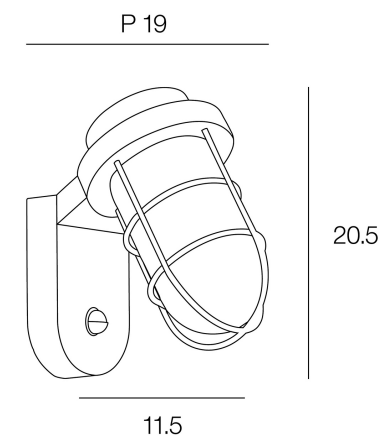

Rue Radio-Londres

www.corep.com

CS50001 - 33323 BEGLES CEDEX  
(FRANCE)

PLUS PRODUIT :

**Boitier isodome, Détecteur  
de Présence**

ARTICLE COMPLEMENTAIRE :

TYPE : **E27**

WATT MAX : **8.0**

## LACANAU SENSOR

NOM DU PRODUIT : LACANAU SENSOR

PRODUIT : **Applique**

CODE : **655807**

REFERENCE : **LI137**

EAN : **3188000772350**

Produit : **Applique en fonte d'aluminium peint et verre transparent avec détecteur de présence. Finition sablée.**