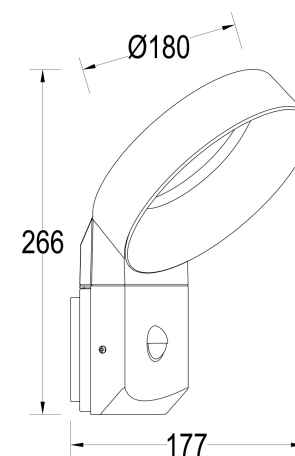

Rue Radio-Londres

www.corep.com

CS50001 - 33323 BEGLES CEDEX  
(FRANCE)

PLUS PRODUIT :

Détecteur de Présence

ARTICLE COMPLEMENTAIRE :

TYPE :

WATT MAX :

## MERIDIAN

NOM DU PRODUIT : MERIDIAN SENSOR

PRODUIT : Applique

CODE : 654900

REFERENCE : 56163041 EAN : 6939412027418

Produit : Applique LED ronde en fonte d'aluminium avec diffuseur en polycarbonate opale et détecteur de présence.

COULEUR : gris foncé

MATIERE PRINCIPALE : Aluminium

MATIERE SECONDAIRE : Polycarbonate

CULOT :

PUISSANCE EN W : 14

AMPOULE INCLUSE : 0

LUMENS :

KELVINS :