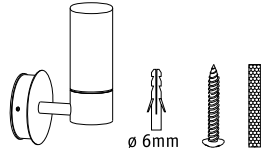

(+MA 326) PUP 11/19

not incl.
1x33W
G9