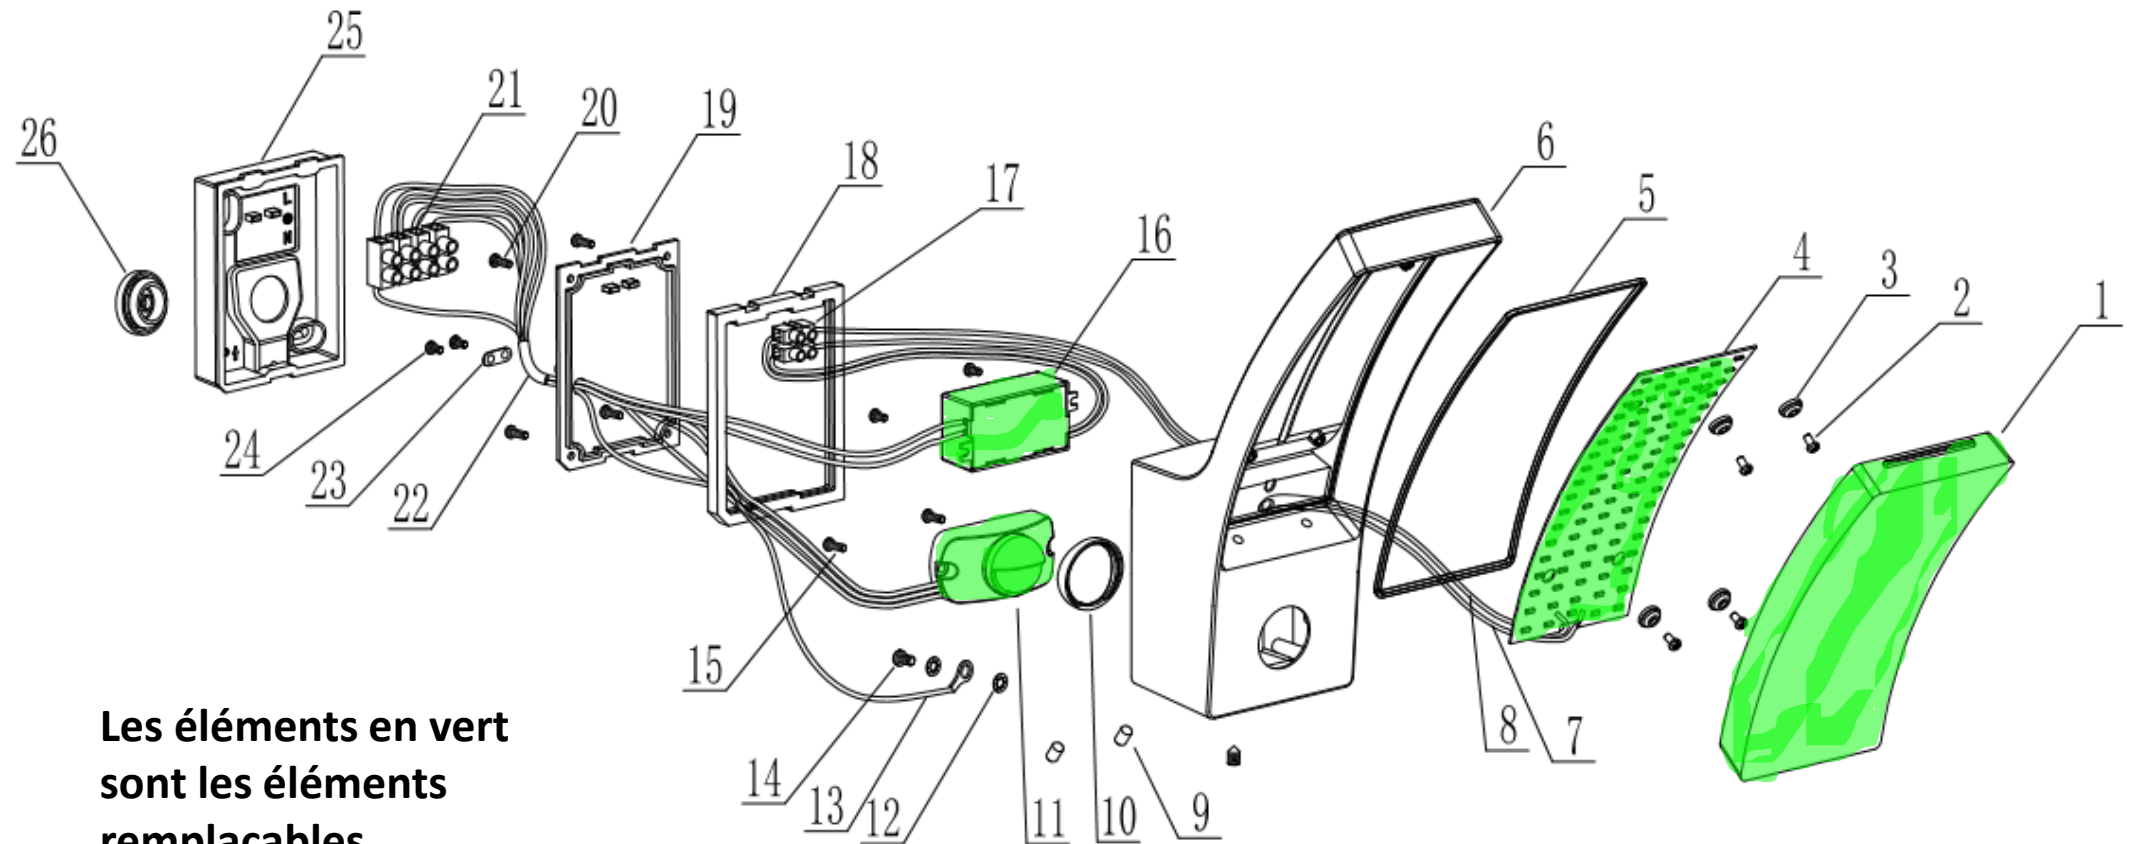

CURVE R

-

Code ARLUX : 111752
Code EDB : 1630149

Code ARLUX : 111753
Code EDB : 1630121

Code ARLUX : 111754
Code EDB : 1630150

10W | 1000lm | 3000K
30 000H durée de vie
IP44

La CURVE est
désormais 100%
réparable !

La garantie
passe de 2 ans à
5 ans !

D

Produit de classe
énergétique D !

La composition de la CURVE R

**Les éléments en vert
sont les éléments
remplaçables**

Etape de démontage – Applique / Borne