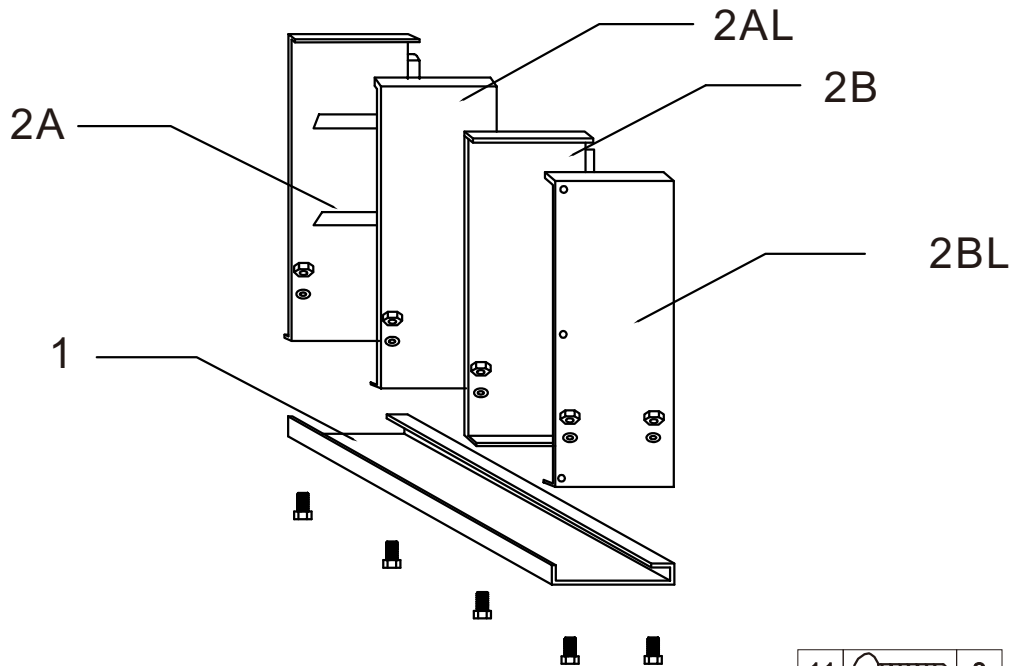

ARMOIRE D'ATELIER MURALE

REF:1237007

Réservé à un usage domestique et en intérieur

Importé par SAMSE
ZAC Air parc Ouest
38590 Brézins - FRANCE

Fabriqué en Chine

NO.		Quantité	
1		2	
2A		1	
2AL		1	
2B		1	
2BL		1	
3		2	
4		1	
5		1	
5L		1	
6		2	
7		12	
8		6	
9		2	M6X60
10	* 	2	Ø 6
11		24	M6X10
12		24	Ø 6
13		24	M6

* chevilles plastiques pour murs pleins

24KG

1

11		8
12		8
13		8

2

11		4
12		4
13		4

3

3