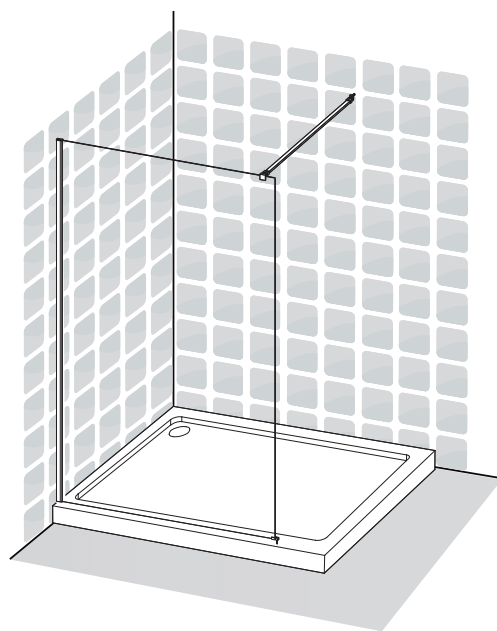

# BARRE DE FIXATION HORIZONTALE

## REF : 1142430A-FB

*Schémas non contractuels*

Réservé à un usage domestique

2 personnes sont nécessaires pour l'assemblage

ATTENTION VEUILLEZ CONSERVER CE NUMERO DE LOT, IL EST OBLIGATOIRE POUR TOUTES DEMANDES DE PIECES DETACHEES SOUS GARANTIE OU RECLAMATION.

4

4mm  
x1

 S=S1

15