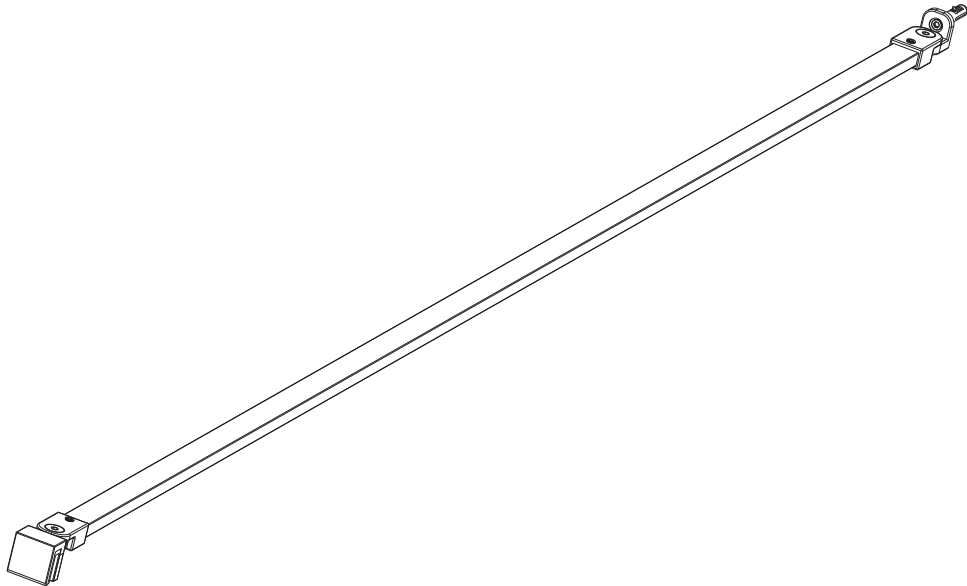

# BARRE DE FIXATION HORIZONTALE

## REF : 1142430A-FB

*Schémas non contractuels*

Réservé à un usage domestique

2 personnes sont nécessaires pour l'assemblage

ATTENTION VEUILLEZ CONSERVER CE NUMERO DE LOT, IL EST OBLIGATOIRE POUR TOUTES DEMANDES DE PIECES DETACHEES SOUS GARANTIE OU RECLAMATION.

4

4mm  
x1

 S=S1

15