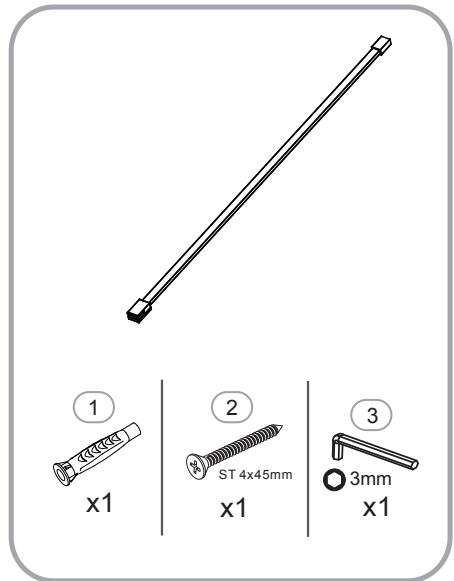

OUTILS NON FOURNIS