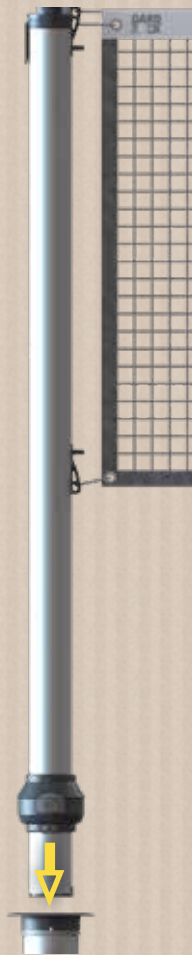

FAITES DE VOTRE JARDIN **UN TERRAIN DE JEUX,**
ET TOUT SIMPLEMENT EN CLIPSANT

LES POTEAUX MULTISPORTS

TÉLESCOPIQUES, VOUS POURREZ CHOISIR
entre le Foot Tennis, Tennis, Badminton,
Volley-Ball et Aqua-Volley.

FILET ET HOUSSE DE RANGEMENT INCLUS.