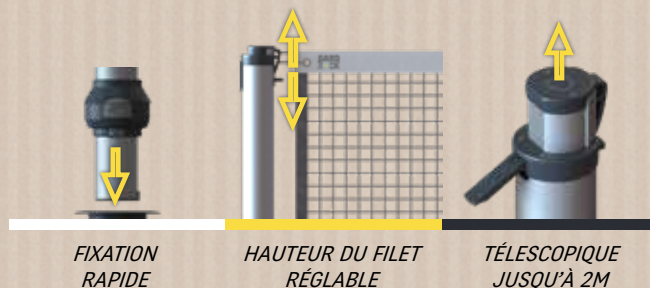

RÉGLABLE JUSQU'À 2.3M, SOLIDE ET AMOVIBLE,  
VOUS POURREZ INSTALLER VOS VOILES SANS LIMITE.

*TÉLESCOPIQUE  
JUSQU'À 2.3M*

*AMOVIBLE ET SANS  
ENCOMBREMENT*

*RÉGLABLE  
EN ROTATION*

**LE MÂT POUR VOILE  
D'OMBRAGE**  
428-011

# LES POTEAUX MULTISPORTS

TÉLESCOPIQUES, VOUS POURREZ CHOISIR  
entre le Foot Tennis, Tennis, Badminton,  
Volley-Ball et Aqua-Volley.

**FILET ET HOUSSE DE RANGEMENT INCLUS.**

**LES POTEAUX  
MULTISPORTS**  
428-003