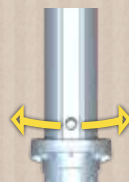

# LE PIED AMOVIBLE À INSÉRER SUR LES BASES

**PLUS BESOIN DE DALLES DE LESTAGE,**  
VOUS POURREZ DÉPLACER ET RANGER  
FACILEMENT VOS ÉQUIPEMENTS  
SANS ENCOMBREMENT.

*FIXATION  
UNIVERSELLE*

*ROBUSTE ET  
AMOVIBLE*

*SANS  
ENCOMBREMENT*

**LE PIED POUR  
PARASOL DÉPORTÉ**  
428-007

POUR SE PROTÉGER DU SOLEIL  
**PARTOUT ET SANS  
ENCOMBREMENT**

FIXEZ VOS VOILES D'OMBRAGE AVEC  
**LE MÂT TÉLESCOPIQUE**  
À INSÉRER SUR LA BASE

RÉGLABLE JUSQU'À 2.3M, SOLIDE ET AMOVIBLE,  
VOUS POURREZ INSTALLER VOS VOILES SANS LIMITE.

*TÉLESCOPIQUE  
JUSQU'À 2.3M*

*AMOVIBLE ET SANS  
ENCOMBREMENT*

*RÉGLABLE  
EN ROTATION*

**LE MÂT POUR VOILE  
D'OMBRAGE**  
428-011