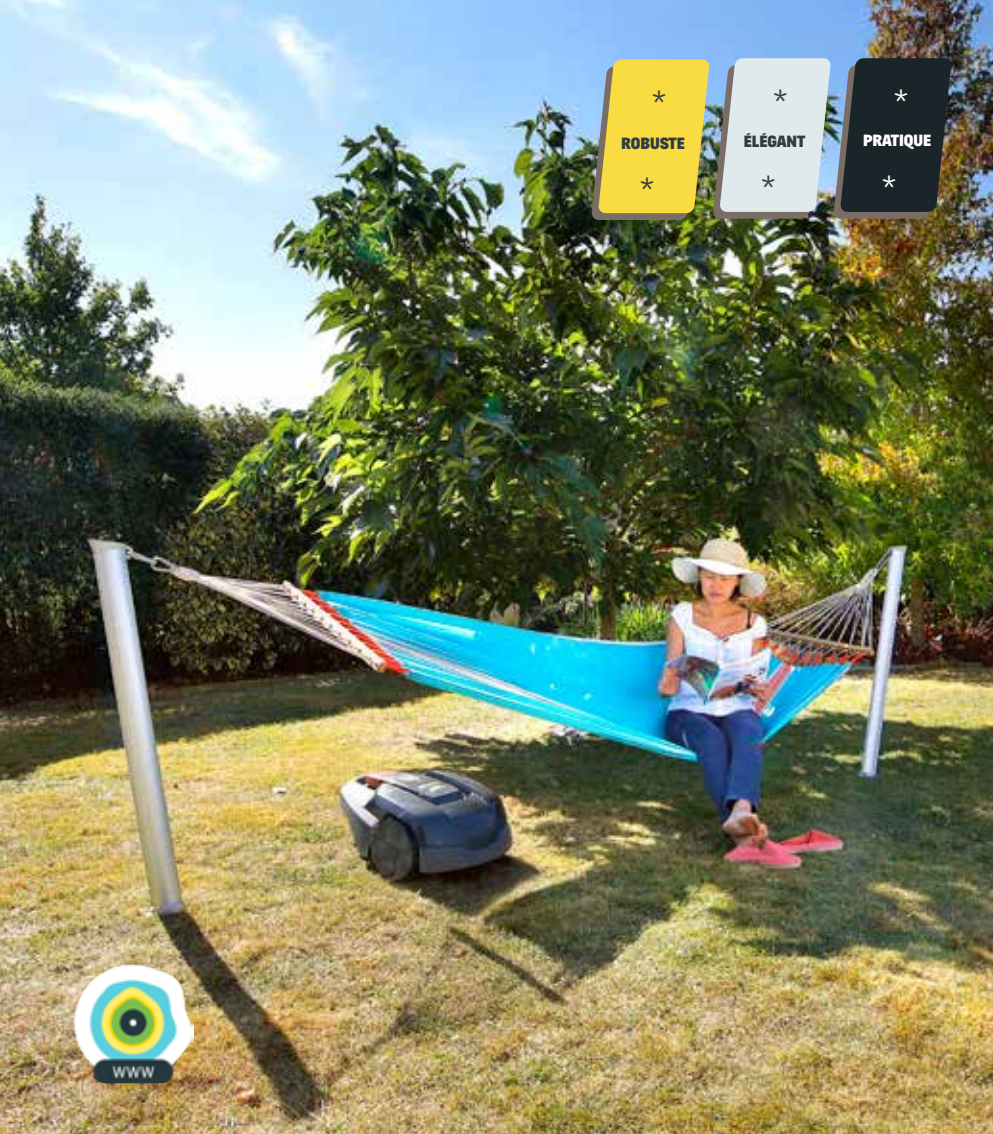

# INSTALLER VOTRE HAMAC

SEUL OU ASSOCIÉ AVEC UN ARBRE, GRÂCE  
AU POTEAU GARD&ROCK

*FIXATION  
RAPIDE*

*RÉGLABLE EN  
ROTATION*

*SUPPORT  
DE TÉLÉPHONE*

**LE POTEAU POUR HAMAC**

428-014

AMÉNAGEZ UN COIN DE VOTRE JARDIN PROPICE AU CALME  
**POUR VOUS Y REPOSER À TOUT MOMENT**