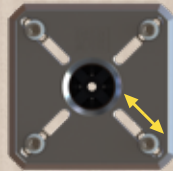

INSTALLEZ VOS **PARASOLS DÉPORTÉS** AVEC

LE PIED AMOVIBLE À INSÉRER SUR LES BASES

PLUS BESOIN DE DALLES DE LESTAGE,
VOUS POURREZ DÉPLACER ET RANGER
FACILEMENT VOS ÉQUIPEMENTS
SANS ENCOMBREMENT.