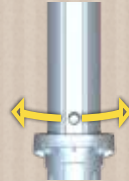

# LES BORNES SOLAIRES

SUR LES BASES OU LE SOCLE FIXÉ AU SOL.

*ÉNERGIE SOLAIRE  
AUCUN BRANCHEMENT  
NÉCESSAIRE*

*CLIPSAGE  
AU SOL*

*LANTERNE  
AMOVIBLE*

WWW

QUICK  
FIXATION  
SYSTEM

MARQUE  
FRANÇAISE

# INSTALLER VOTRE HAMAC

SEUL OU ASSOCIÉ AVEC UN ARBRE, GRÂCE  
AU POTEAU GARD&ROCK

*FIXATION  
RAPIDE*

*RÉGLABLE EN  
ROTATION*

*SUPPORT  
DE TÉLÉPHONE*

**LE POTEAU POUR HAMAC**

428-014

AMÉNAGEZ UN COIN DE VOTRE JARDIN PROPICE AU CALME  
**POUR VOUS Y REPOSER À TOUT MOMENT**