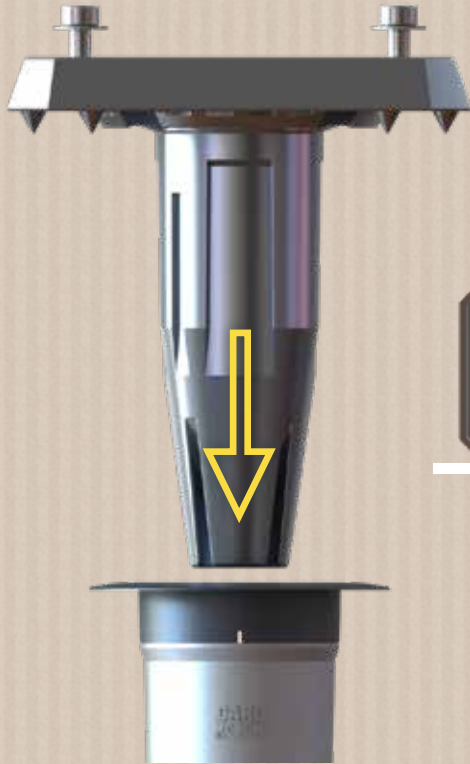

INSTALLEZ VOS **PARASOLS DÉPORTÉS** AVEC

LE PIED AMOVIBLE À INSÉRER SUR LES BASES

PLUS BESOIN DE DALLES DE LESTAGE,
VOUS POURREZ DÉPLACER ET RANGER
FACILEMENT VOS ÉQUIPEMENTS
SANS ENCOMBREMENT.