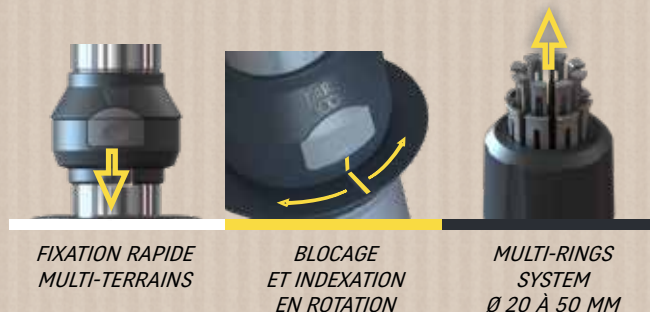

# **LA BASE D'ANCRAGE À VISSER OU À SCELLER**

SUR TOUT TYPE DE TERRAIN (PLAT OU INCLINÉ)

**LA BASE D'ANCRAGE**  
428-001

POUR UN AGRÉABLE MOMENT  
DE DÉTENTE À L'OMBRE ET  
**AU COEUR DE  
VOTRE JARDIN !**

# UTILISEZ LE PIED POUR PARASOL DROIT À CLIPER SUR LES BASES

POUR LA **FIXATION RAPIDE** DE VOS  
ÉQUIPEMENTS MUNIS D'UN MÂT CYLINDRIQUE  
(parasol, tonnelle, étendoir à linge,  
jeux, nichoir,...).

**LE PIED POUR  
PARASOL DROIT**  
428-002