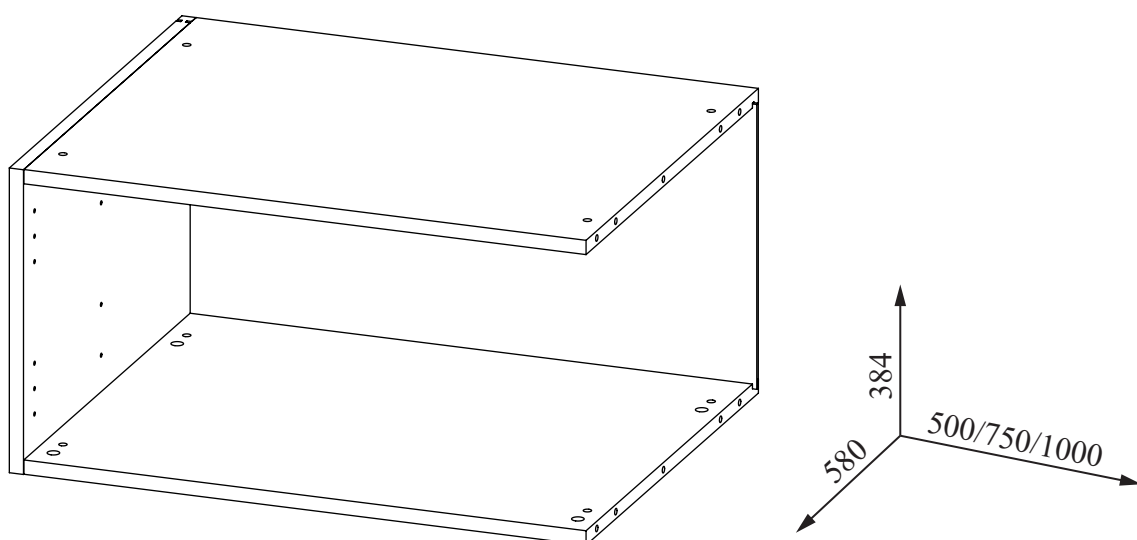

# EXT. CAISSON

Largeur: 500mm / 750mm / 1000mm

---

SCHEMA NON CONTRACTUEL  
RESERVE A UN USAGE DOMESTIQUE  
GARANTIE 5 ANS

EMB3500600 (1/8)

Lisez attentivement la présente notice qui vous fournira des informations importantes sur le montage et l'utilisation de ce produit. Respectez les instructions énoncées car elles garantissent une installation et une utilisation correcte du produit, elles empêcheront tout dommage matériel ou toute blessure corporelle de l'installateur ou de l'utilisateur. Rangez ce document dans un endroit sûr et veillez à le maintenir en bon état.