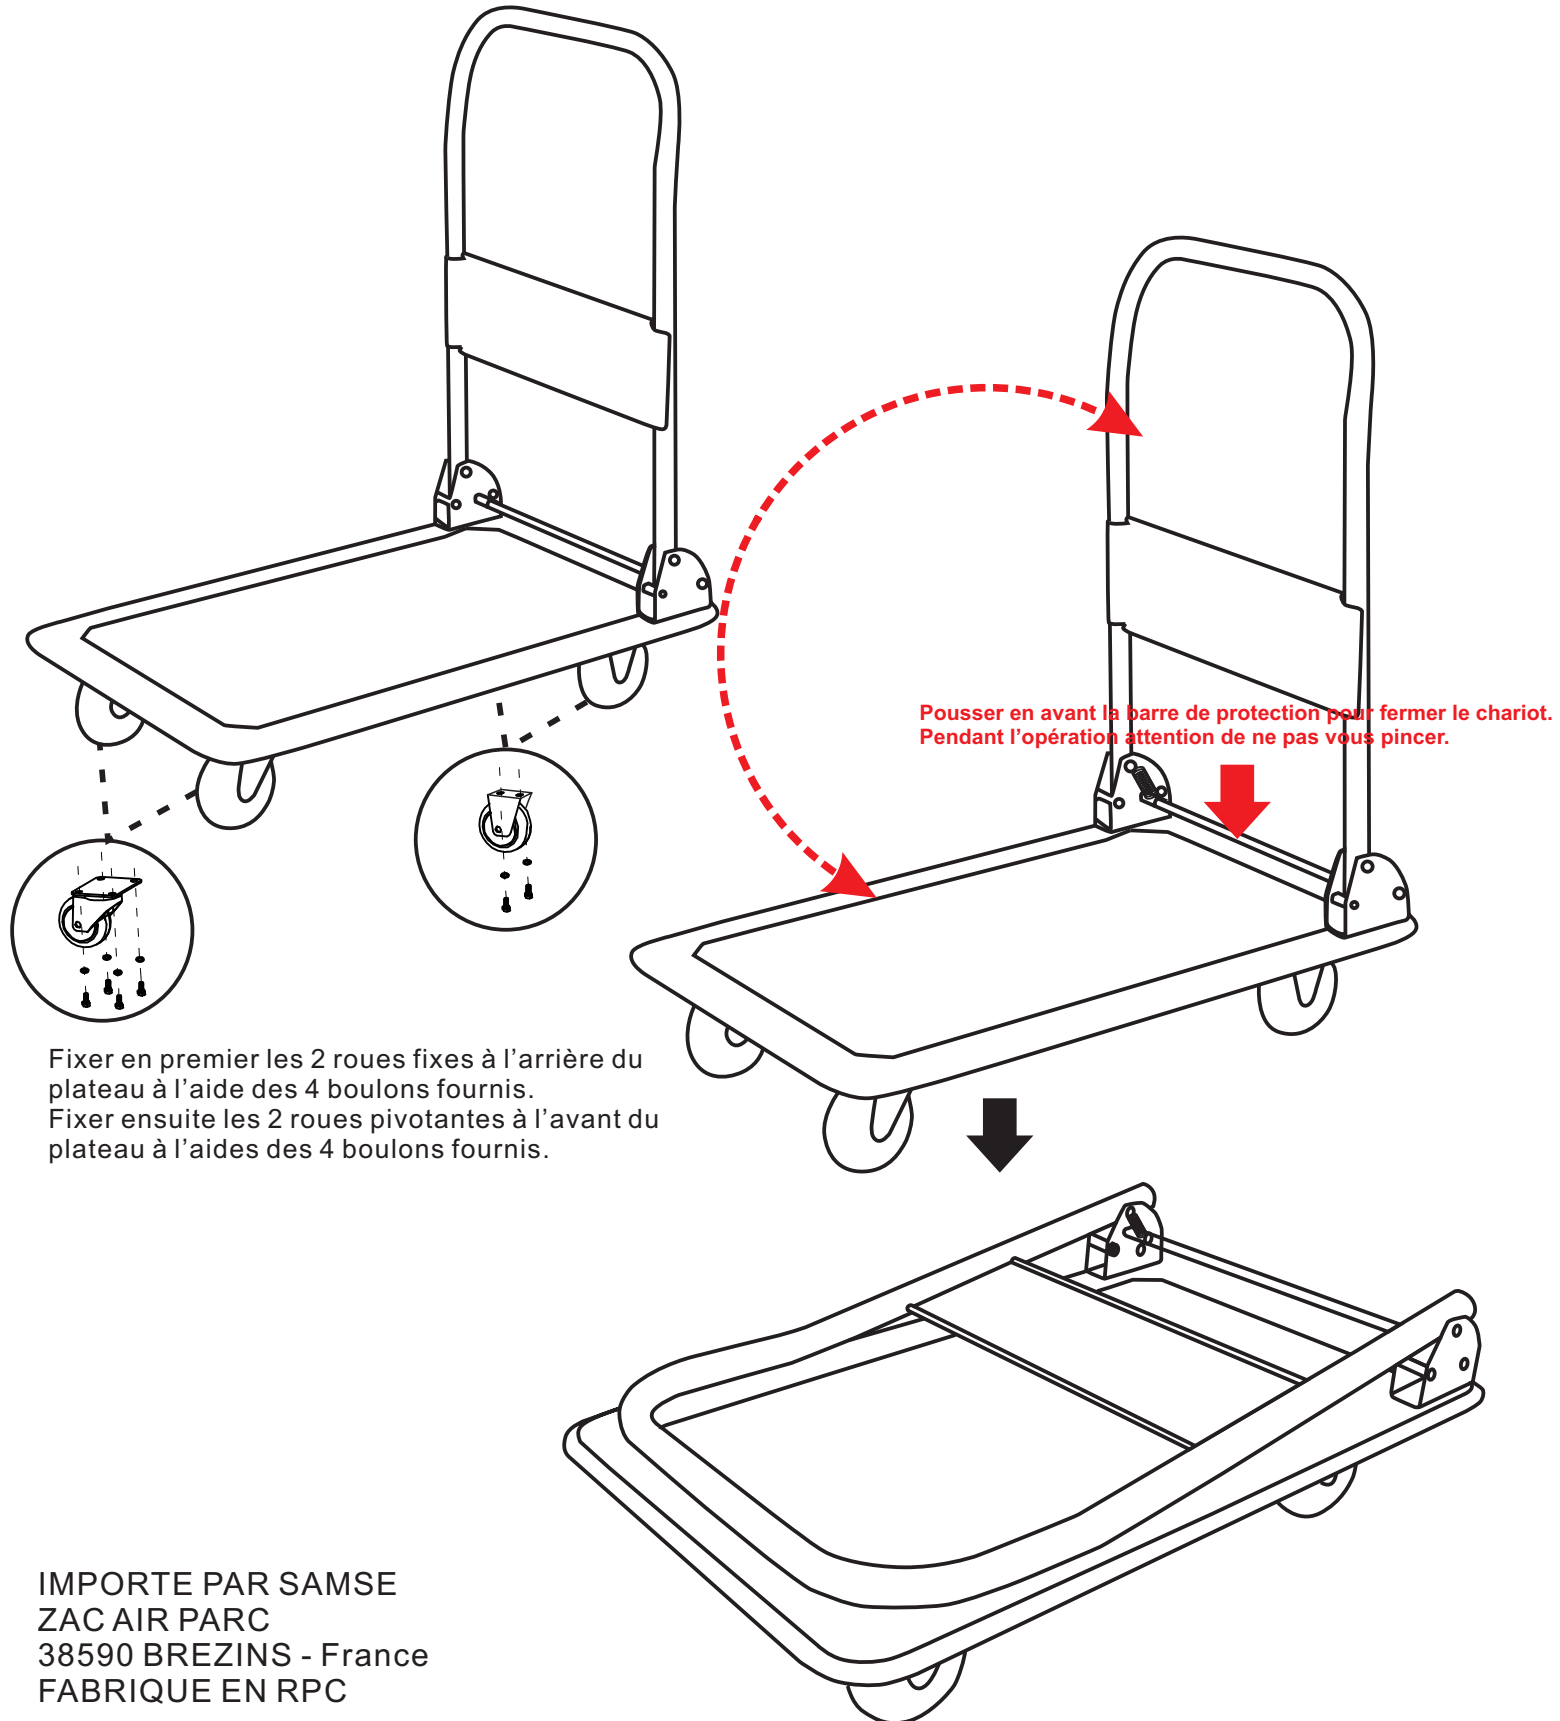

Notice de montage et d'utilisation

CHARIOT BAS PLATEFORME 150 KG

REF 98075

Lisez attentivement la présente notice qui vous fournira des informations importantes sur le montage et l'utilisation du produit. Respectez les instructions énoncées car elles garantissent un montage et une utilisation correcte du produit. Rangez ce document dans un endroit sûr et veillez à le maintenir en bon état.

RESERVE A UN USAGE DOMESTIQUE

ATTENTION AUX RISQUES DE PINCEMENT ET DE CISAILLEMENT

IMPORTE PAR SAMSE
ZAC AIR PARC
38590 BREZINS - France
FABRIQUE EN RPC