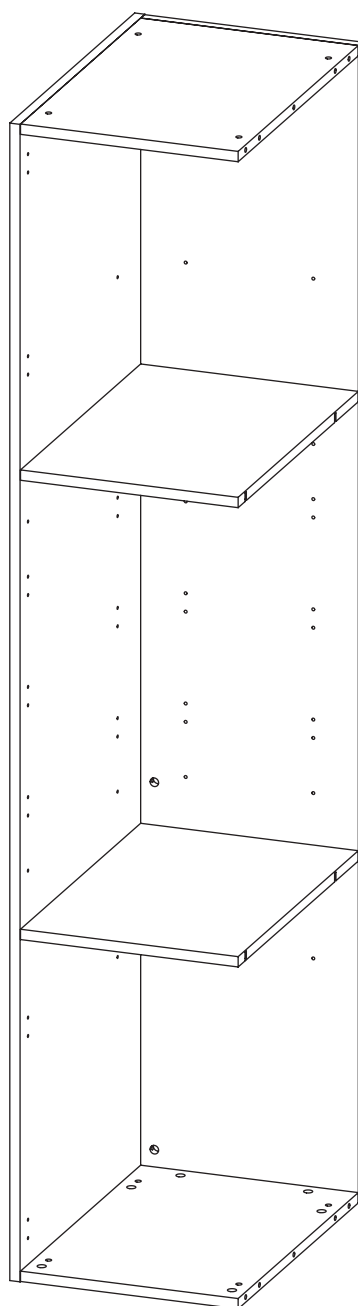

EXT. D'ANGLE COLONNE

SCHEMA NON CONTRACTUEL
RESERVE A UN USAGE DOMESTIQUE
GARANTIE 5 ANS

EMB3500700 (1/8)

Lisez attentivement la présente notice qui vous fournira des informations importantes sur le montage et l'utilisation de ce produit. Respectez les instructions énoncées car elles garantissent une installation et une utilisation correcte du produit, elles empêcheront tout dommage matériel ou toute blessure corporelle de l'installateur ou de l'utilisateur. Rangez ce document dans un endroit sûr et veillez à le maintenir en bon état.