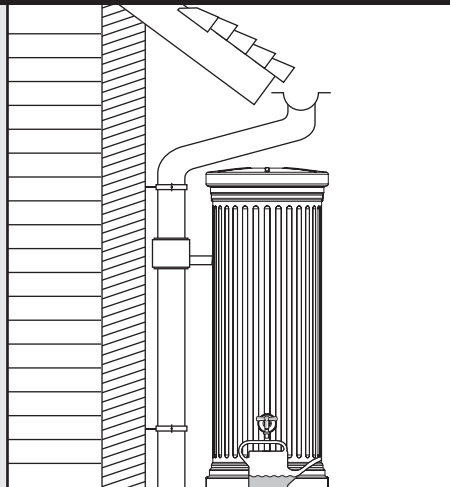

DE Deko-Regenspeicher
Aufstellanleitung

EN Decorative rainwater collector
Installation manual

IT Serbatoi per acqua piovana decorati
Istruzioni per l'installazione

FR Cuve à eau décorative
Notice de montage

ES Función de macetero
Instrucciones de montaje

DE Allgemeine Hinweise FR Informations générales EN General information ES Información general IT Informaioni generali