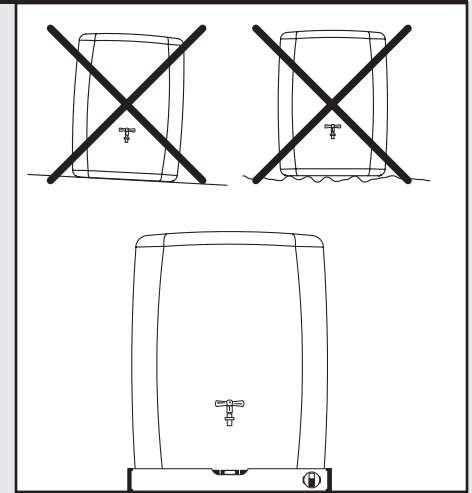

DE Allgemeine Hinweise FR Informations générales EN General information ES Información general IT Informaioni generali