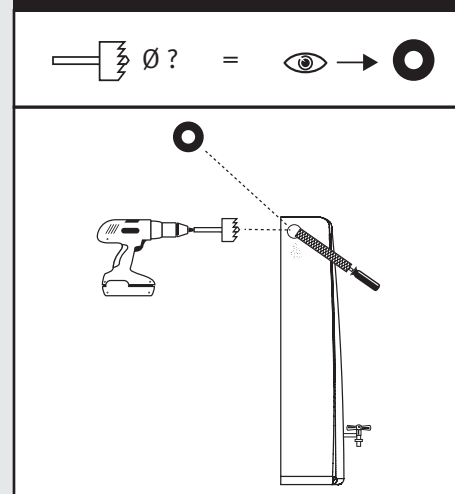

Elegance | Classico | Cubus