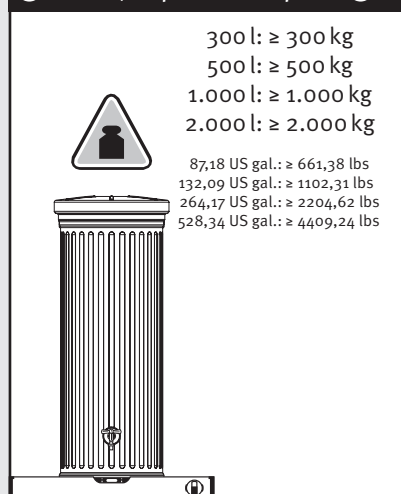

DE Säulentank/Säulen Wandtank FR Colones romaines/Colones murale EN Column tank/Column wall tank
ES Colones /Tanque Columna de pared IT Serbatoio a colonna/Serbatoio a colonna da parete