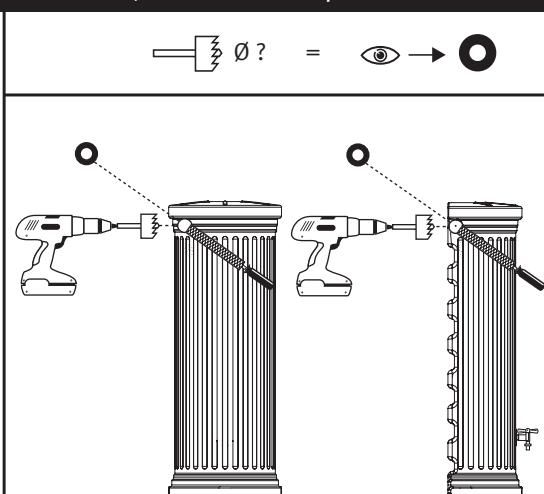

DE Säulentank/Säulen Wandtank FR Colones romaines/Colones murale EN Column tank/Column wall tank
ES Colones /Tanque Columna de pared IT Serbatoio a colonna/Serbatoio a colonna da parete