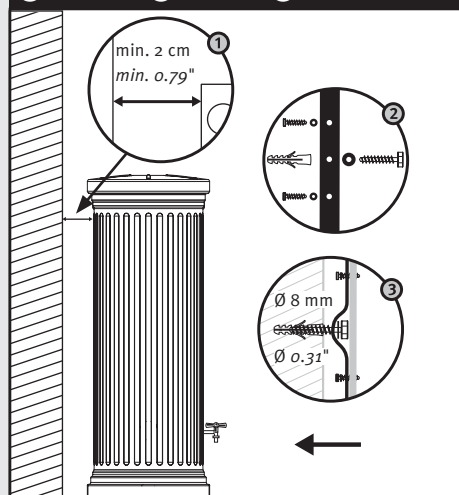

Elegance | Classico | Cubus
DE Säulentank FR Colones romaines
EN Column tank ES Colones IT Serbatoio a colonna