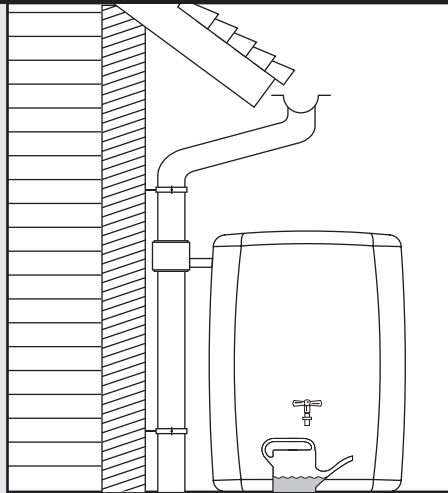

DE Allgemeine Hinweise FR Informations générales EN General information ES Información general IT Informaioni generali