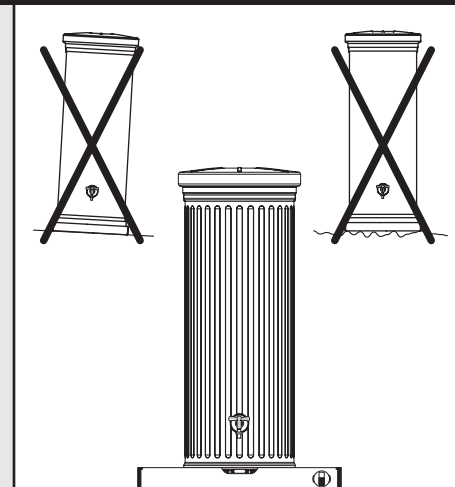

DE Deko-Regenspeicher
 Aufstellanleitung

EN Decorative rainwater collector
 Installation manual

IT Serbatoi per acqua piovana decorati
 Istruzioni per l'installazione

FR Cuve à eau décorative
 Notice de montage

ES Función de macetero
 Instrucciones de montaje

DE Allgemeine Hinweise FR Informations générales EN General information ES Información general IT Informaioni generali

Elegance | Classico | Cubus
 DE Säulentank FR Colones romaines
 EN Column tank ES Colones IT Serbatoio a colonna