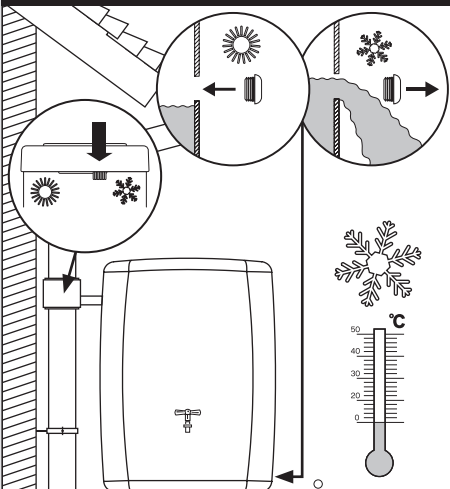

DE Sommer/Winterbetrieb FR Position été/hiver
EN Summer-/winter operation
ES Servicio de verano/invierno
IT Funzionamento estivo/invernale