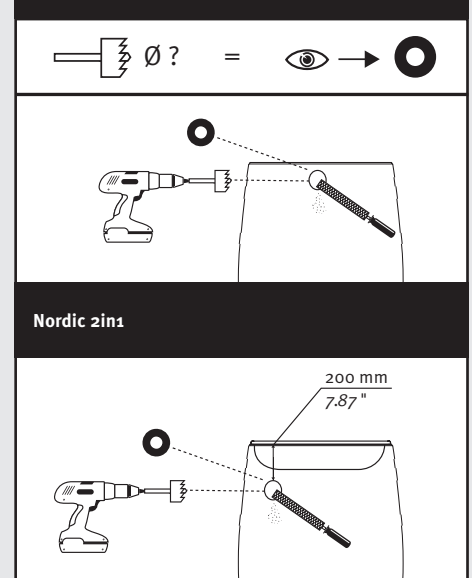

Rocky | Rocky Junior | Woody
DE Mauer Wandtank FR Brick murale
EN Wall tank ES Despósito Muro
IT Serbatoio a muraglia

Barrica | Muro | Timber | Nordic

DE Regen-Amphore FR Amphore
EN Rainwater-Amphora ES Depósito Ánfor
IT Anfora per acqua piovana