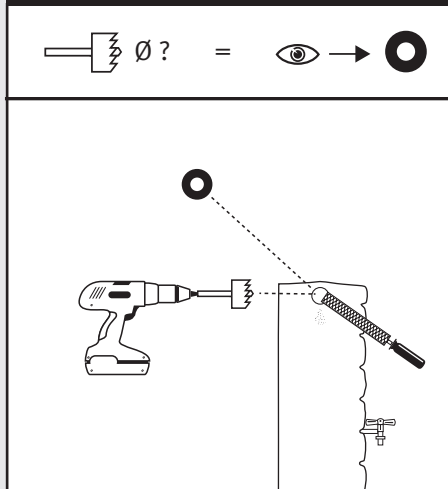

Rocky | Rocky Junior | Woody
DE Mauer Wandtank FR Brick murale
EN Wall tank ES Despósito Muro
IT Serbatoio a muraglia