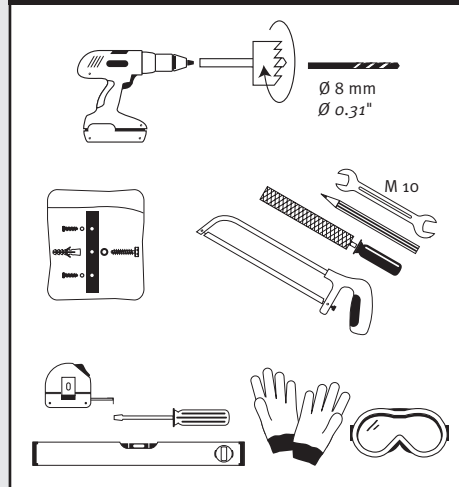

DE Deko-Regenspeicher
Aufstellanleitung

EN Decorative rainwater collector
Installation manual

IT Serbatoi per acqua piovana decorati
Istruzioni per l'installazione

FR Cuve à eau décorative
Notice de montage

ES Función de macetero
Instrucciones de montaje

DE Allgemeine Hinweise FR Informations générales EN General information ES Información general IT Informaioni generali