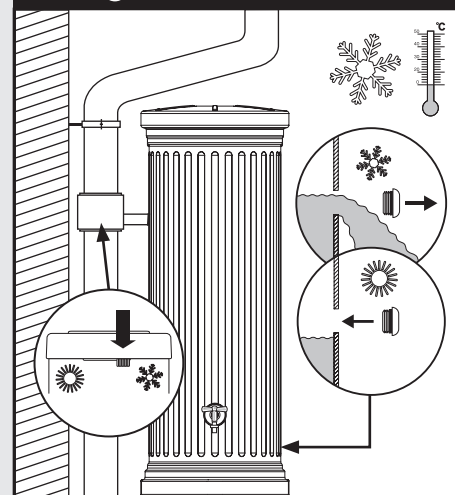

ES Función de macetero
 Instrucciones de montaje

DE Allgemeine Hinweise FR Informations générales EN General information ES Información general IT Informaioni generali

Elegance | Classico | Cubus
 DE Säulentank FR Colones romaines
 EN Column tank ES Colones IT Serbatoio a colonna

DE Säulen Wandtank FR Colones murale
 EN Column wall tank ES Tanque Columna de pared
 IT Serbatoio a colonna da parete

DE Sommer/Winterbetrieb FR Position été/hiver
 EN Summer-/winter operation ES Servicio de verano/
 invierno IT Funzionamento estivo/invernale