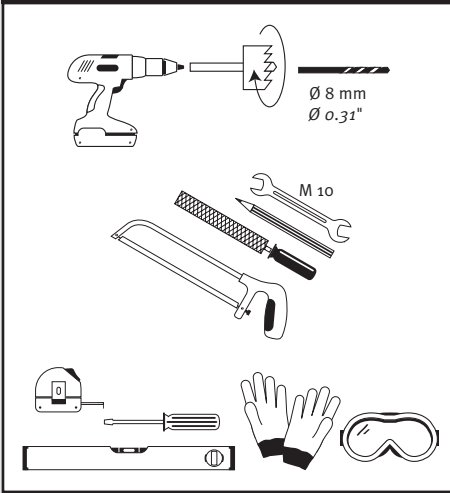

DE Allgemeine Hinweise FR Informations générales EN General information ES Información general IT Informaioni generali