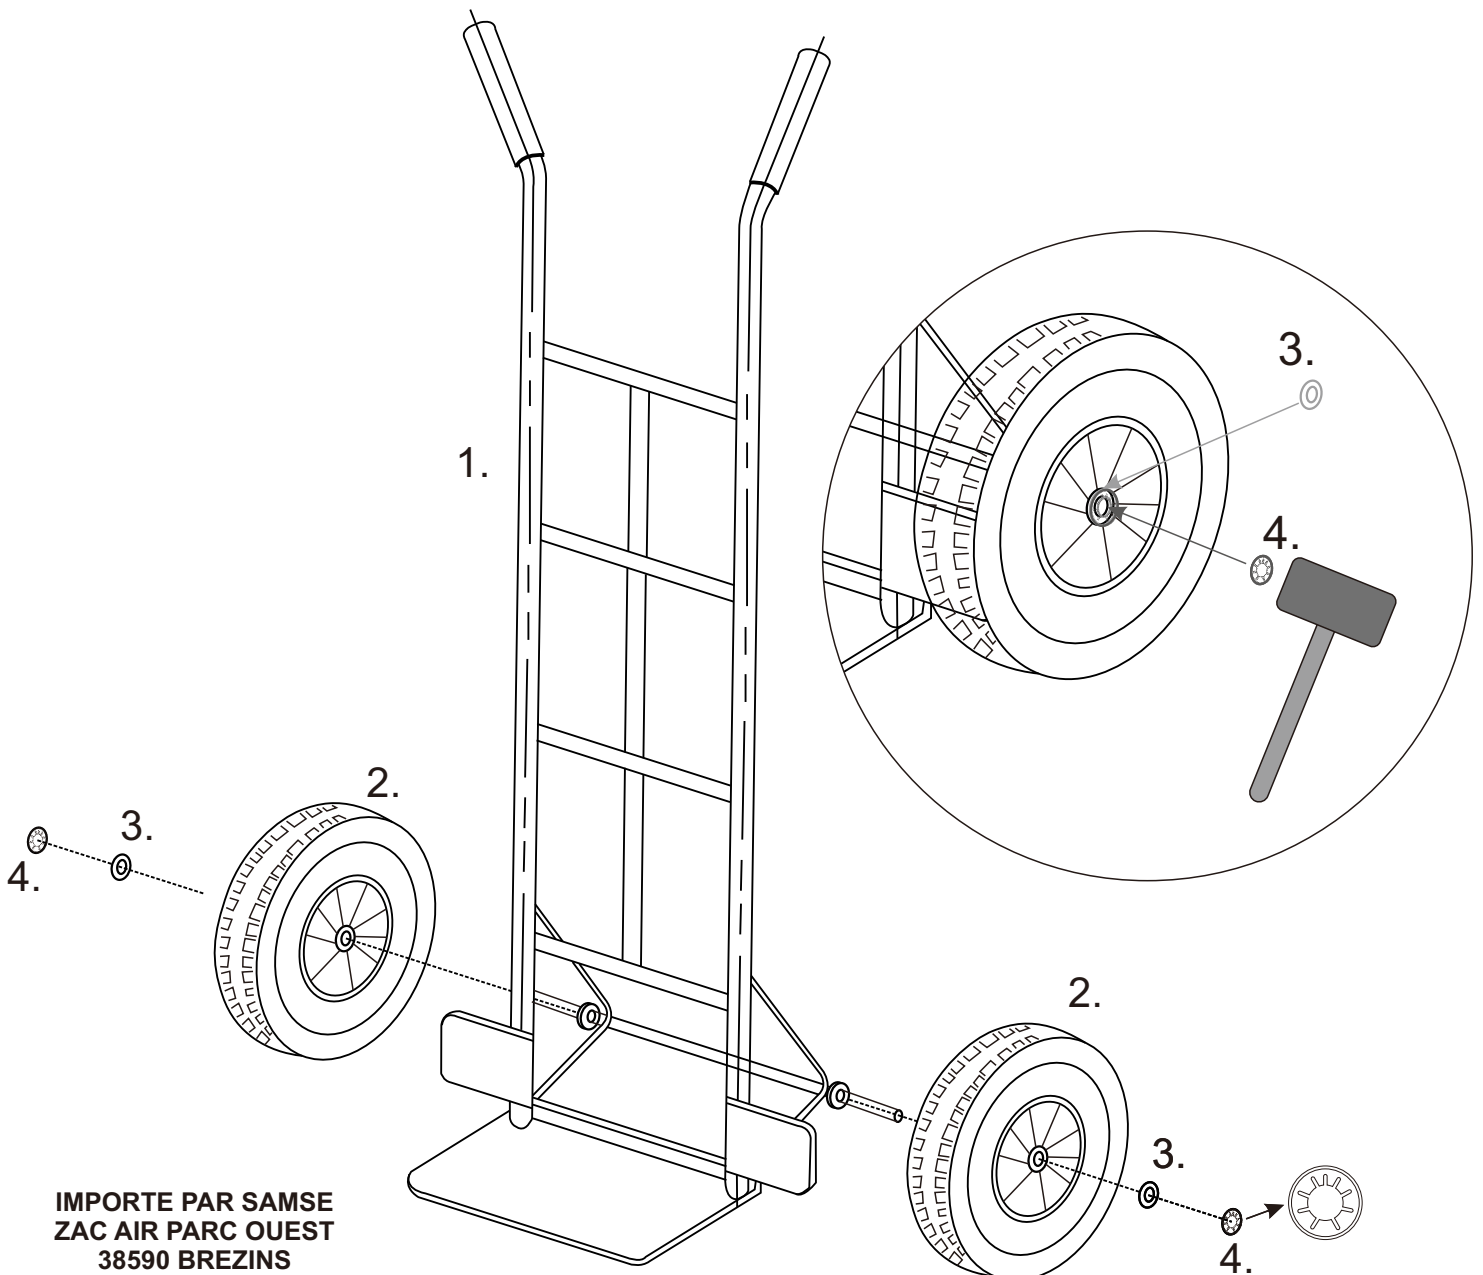

Notice de montage

CHARIOT DIABLE MÉTALLIQUE
REF:1318367

LISTE DES PIÈCES

PIÈCES	QUANTITE
1. 	1
2. 	2
3. 	2
4. 	2

Placer la roue sur l'axe tubulaire

Placer la rondelle après la roue

Placer la goupille de blocage au bout de l'axe

S'aider d'un maillet pour la mettre en place

IMPORTE PAR SAMSE
ZAC AIR PARC OUEST
38590 BREZINS
FABRIQUE EN RPC