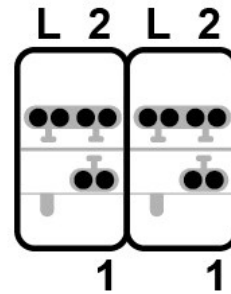

40 mm

67 mm

9 mm

10A

250V

Collection **CASUAL** DOUBLE INTER. VA & VIENT

MONTAGE AVEC DOUBLE INTER.

NEUTRE = N
BLEU

PHASE = L
TOUT SAUF BLEU
ET VERT/JAUNE

TERRE = ⚡
VERT/JAUNE

MONTAGE AVEC DOUBLE VA & VIENT

*Couper le courant
avant toute intervention*