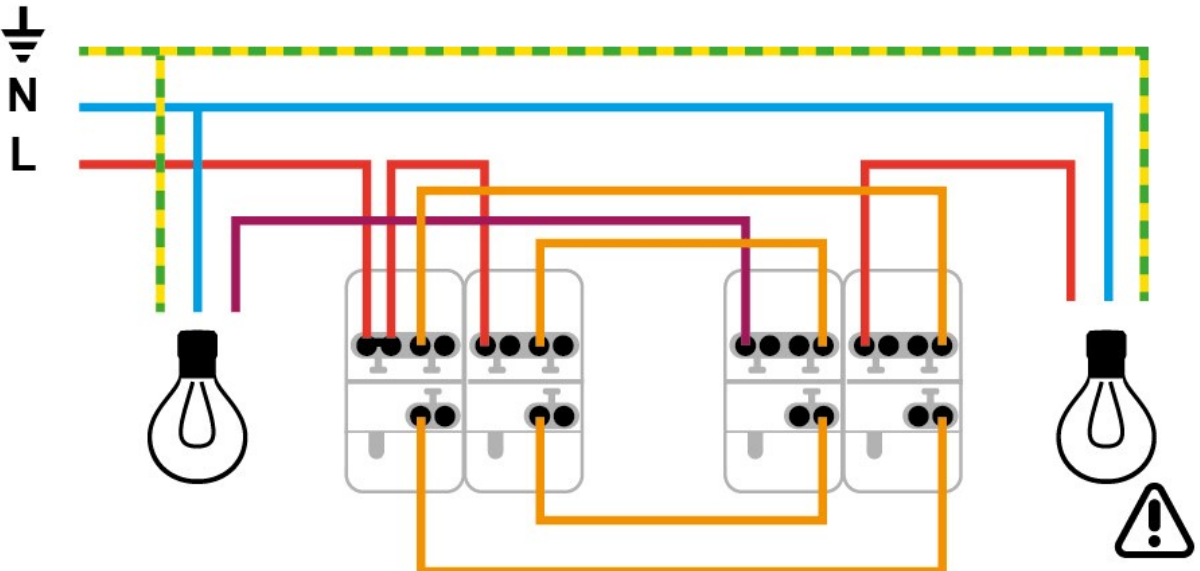

40 mm

67 mm

9 mm

10A

250V

Collection **CASUAL** DOUBLE INTER. VA & VIENT

MONTAGE AVEC DOUBLE INTER.

NEUTRE = N
BLEU

PHASE = L
TOUT SAUF BLEU
ET VERT/JAUNE

TERRE = ⚡
VERT/JAUNE

MONTAGE AVEC DOUBLE VA & VIENT

*Couper le courant
avant toute intervention*