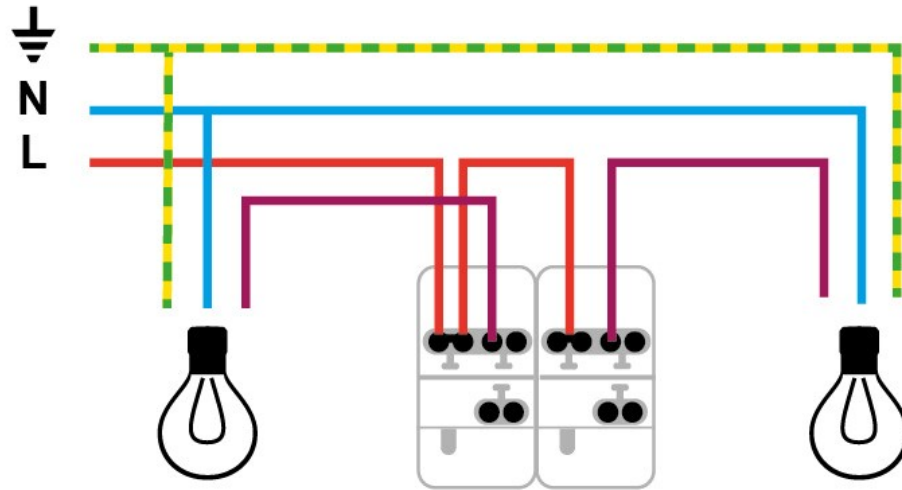

40 mm

67 mm

9 mm

10A

250V

Collection **CASUAL** DOUBLE INTER. VA & VIENT

MONTAGE AVEC DOUBLE INTER.

NEUTRE = N
BLEU

PHASE = L
TOUT SAUF BLEU
ET VERT/JAUNE

TERRE = ⚡
VERT/JAUNE

MONTAGE AVEC DOUBLE VA & VIENT

*Couper le courant
avant toute intervention*