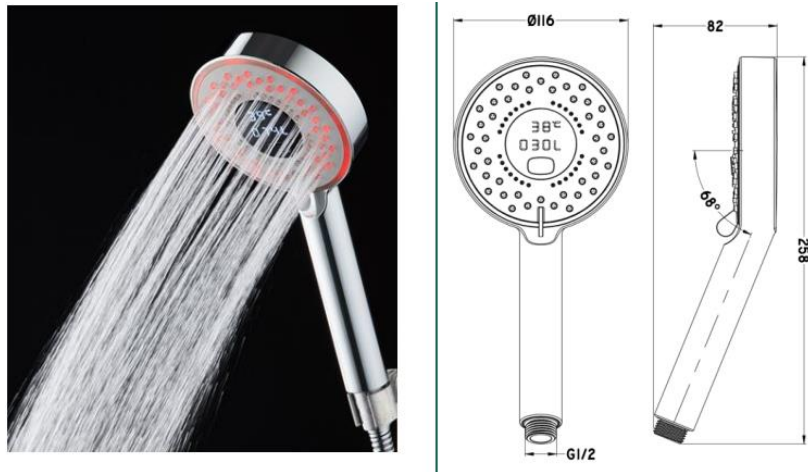

DOUCHETTE EKOGEST 1

Edouard Rousseau
— DEPUIS 1934 —

DOUCHETTE EKOGEST 1

3047404232184

Edouard Rousseau
— DEPUIS 1934 —

Douchette :

Diamètre 116mm – longueur 258mm (POM + ABS)
Douchette LED réagissant en fonction du volume d'eau utilisé

Affichage du débit consommé Affichage de la température de l'eau

Douchettes 3 jets (Pluie / massage / mixed)
Bouton de réinitialisation

Consommation
raisonnée < 25 litres

Consommation
forte < 50 litres

Consommation
excessive

DOUCHETTE EKOGEST 1

Edouard Rousseau
— DEPUIS 1934 —

*Vert pour une consommation raisonnée
jusqu'à 25 litres

*Orange pour une consommation forte de 25
litres à 50 litres

*Rouge pour une consommation excessive au-
delà de 50 litres

Affichage du débit consommé sous la douche

Affichage de la température de l'eau

Douchettes 3 jets (Pluie / massage / mixed)

Bouton de réinitialisation

Fonctionne sans pile grâce à une dynamo