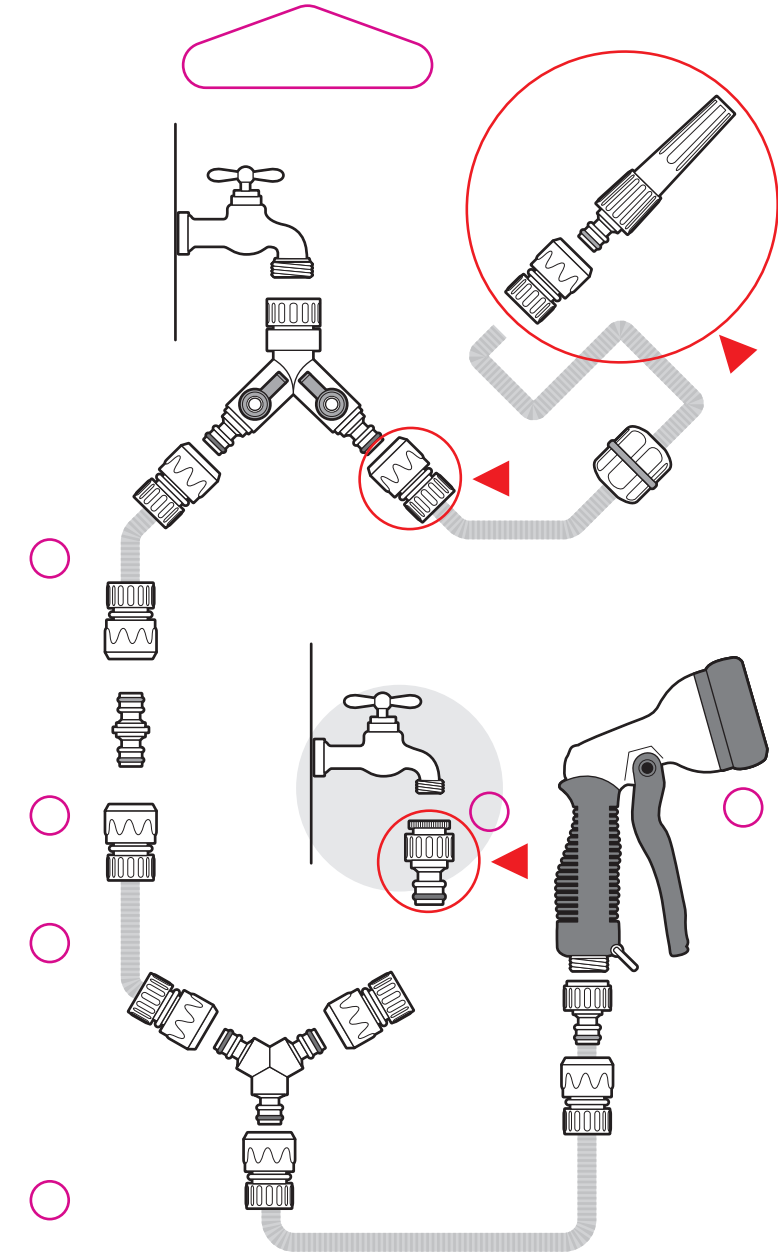

Réf 295881

SPID⁰® by DIPRA - 65, rue de Luzais - 38297 Saint-Quentin-Fallavier - France