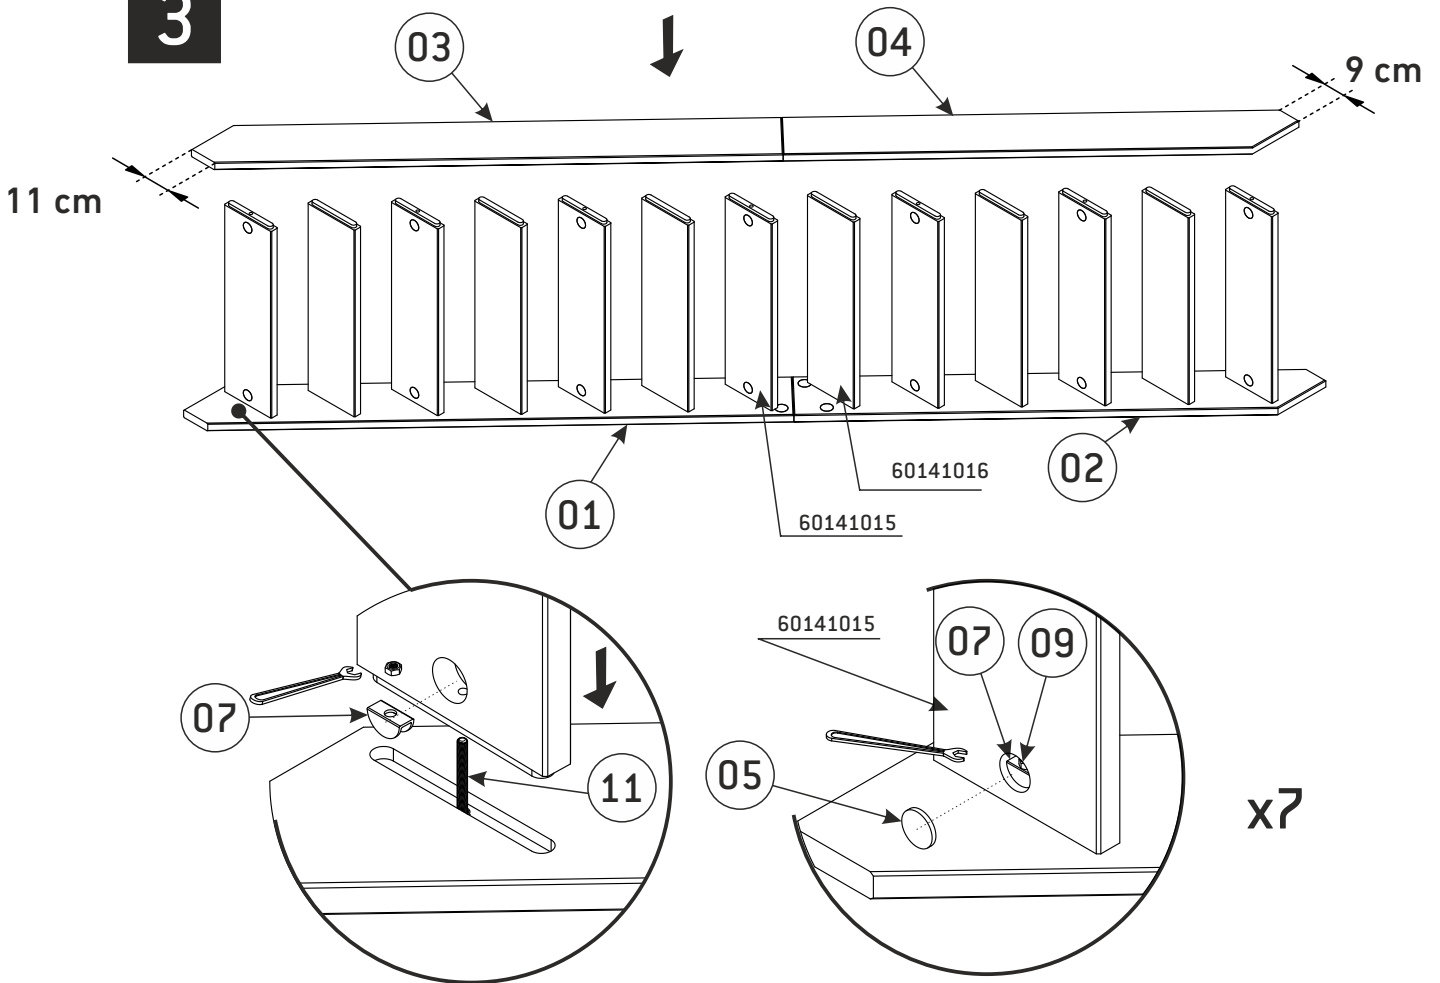

NEVADA 1 4

- (FR) NEVADA ESCALIER DROIT HETRE-2 LIMONS
- (NL) NEVADA TRAP RECHT BEUK-2 WANGEN
- (GB) NEVADA STRAIGHT STAIR IN BEECH - 2 STRINGERS
- (DE) GERADE TREPPE NEVADA BUCHE- 2 WANGEN
- (ES) NEVADA ESCALERA RECTA HAYA -2 ZANCAS
- (RO) NEVADA SCARA DREAPTA DIN FAG - 2 LATERALE

- Acm
- B.....cm
- Ccm
- Dcm
- Ecm

- Acm
- B.....cm
- Ccm
- Dcm
- Ecm

01 31x220x2016 x1	02 31x220x1763 x1	03 31x220x2016 x1	04 31x220x1763 x1	05 Ø40x5 x14+1	06 Ø43x5 x8+1	07 13x15x34 x22+1	08 M8x70 x14+1
				09 M8 x22+1	10 Ø40x18 x8	11 M8x160 x4	

1

2

3

4

5

- Tx6x35
- Pz6x60
- Ø10x50