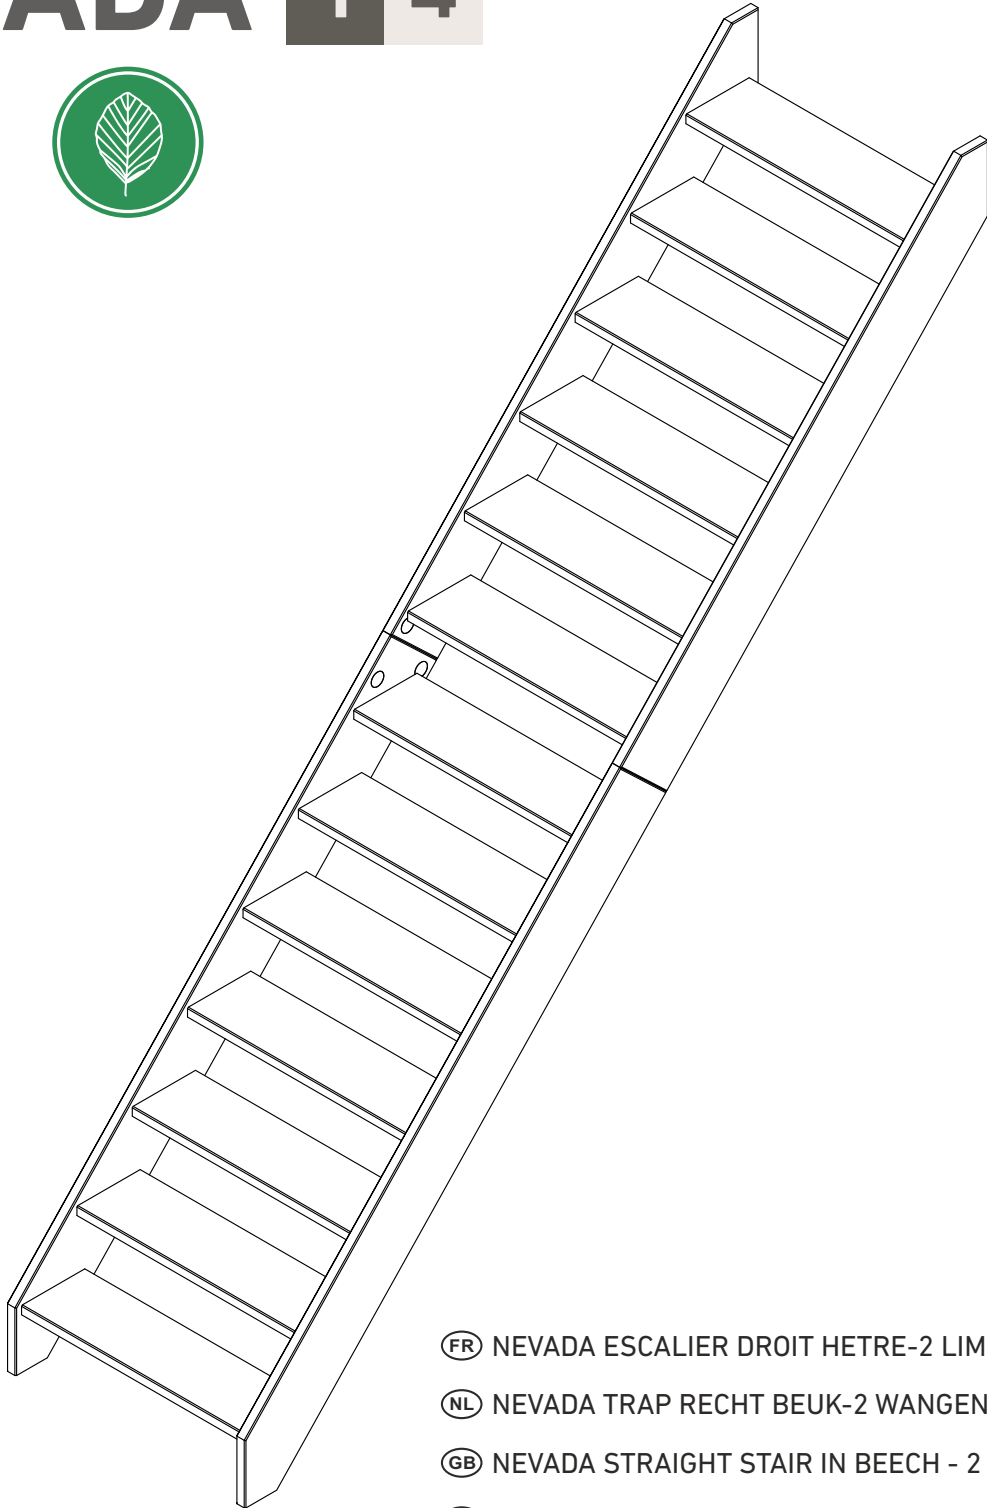

NEVADA 1 4

- (FR) NEVADA ESCALIER DROIT HETRE-2 LIMONS
- (NL) NEVADA TRAP RECHT BEUK-2 WANGEN
- (GB) NEVADA STRAIGHT STAIR IN BEECH - 2 STRINGERS
- (DE) GERADE TREPPE NEVADA BUCHE- 2 WANGEN
- (ES) NEVADA ESCALERA RECTA HAYA -2 ZANCAS
- (RO) NEVADA SCARA DREAPTA DIN FAG - 2 LATERALE

- Acm
- B.....cm
- Ccm
- Dcm
- Ecm

- Acm
- B.....cm
- Ccm
- Dcm
- Ecm

01 31x220x2016 x1	02 31x220x1763 x1	03 31x220x2016 x1	04 31x220x1763 x1	05 Ø40x5 x14+1	06 Ø43x5 x8+1	07 13x15x34 x22+1	08 M8x70 x14+1
				09 M8 x22+1	10 Ø40x18 x8	11 M8x160 x4	

1

2

3

4

5

- Tx6x35
- Pz6x60
- Ø10x50