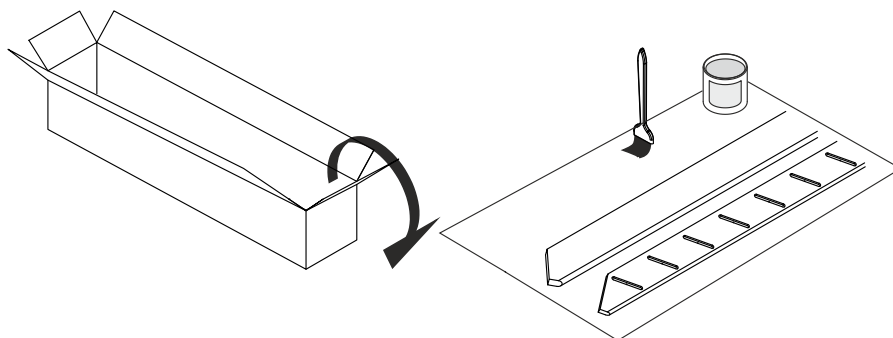

NEVADA 1 4

- (FR) NEVADA ESCALIER DROIT HETRE-2 LIMONS
- (NL) NEVADA TRAP RECHT BEUK-2 WANGEN
- (GB) NEVADA STRAIGHT STAIR IN BEECH - 2 STRINGERS
- (DE) GERADE TREPPE NEVADA BUCHE- 2 WANGEN
- (ES) NEVADA ESCALERA RECTA HAYA -2 ZANCAS
- (RO) NEVADA SCARA DREAPTA DIN FAG - 2 LATERALE

- Acm
- B.....cm
- Ccm
- Dcm
- Ecm

- Acm
- B.....cm
- Ccm
- Dcm
- Ecm

01 31x220x2016 x1	02 31x220x1763 x1	03 31x220x2016 x1	04 31x220x1763 x1	05 Ø40x5 x14+1	06 Ø43x5 x8+1	07 13x15x34 x22+1	08 M8x70 x14+1
				09 M8 x22+1	10 Ø40x18 x8	11 M8x160 x4	

1

2

3

4

5

- Tx6x35
- Pz6x60
- Ø10x50