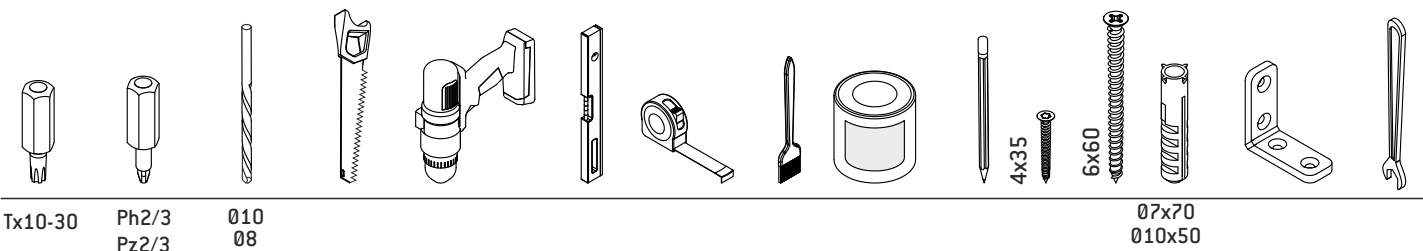

NEVADA 1 4

- (FR) NEVADA ESCALIER DROIT HETRE-2 LIMONS
- (NL) NEVADA TRAP RECHT BEUK-2 WANGEN
- (GB) NEVADA STRAIGHT STAIR IN BEECH - 2 STRINGERS
- (DE) GERADE TREPPE NEVADA BUCHE- 2 WANGEN
- (ES) NEVADA ESCALERA RECTA HAYA -2 ZANCAS
- (RO) NEVADA SCARA DREAPTA DIN FAG - 2 LATERALE

- Acm
- B.....cm
- Ccm
- Dcm
- Ecm

- Acm
- B.....cm
- Ccm
- Dcm
- Ecm

01 31x220x2016 x1	02 31x220x1763 x1	03 31x220x2016 x1	04 31x220x1763 x1	05 Ø40x5 x14+1	06 Ø43x5 x8+1	07 13x15x34 x22+1	08 M8x70 x14+1
				09 M8 x22+1	10 Ø40x18 x8	11 M8x160 x4	

1

2

3

4

5

- Tx6x35
- Pz6x60
- Ø10x50