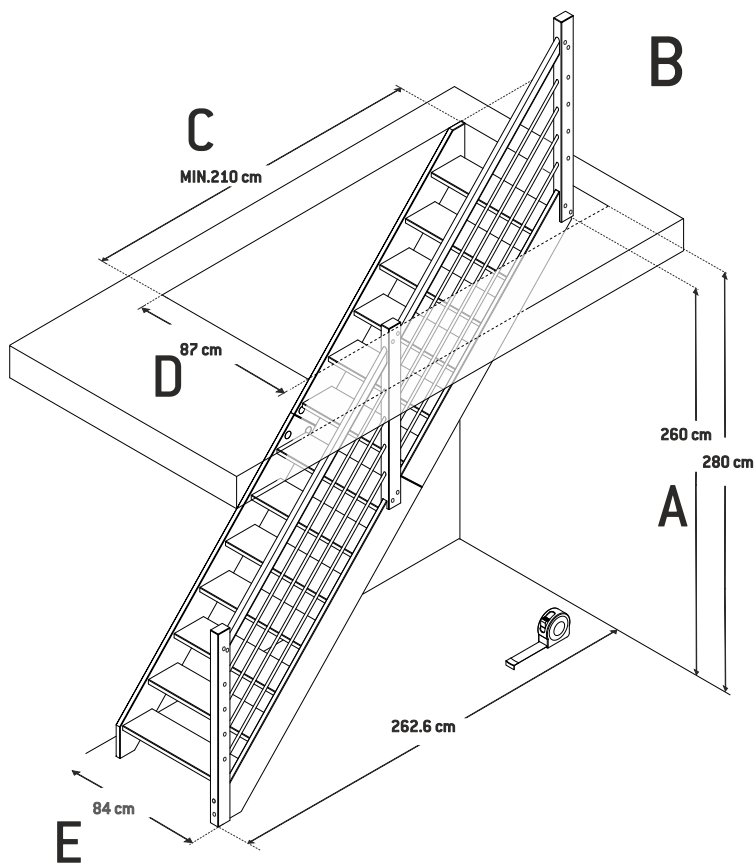

NEVADA 1 4

- (FR) NEVADA ESCALIER DROIT HETRE-2 LIMONS
- (NL) NEVADA TRAP RECHT BEUK-2 WANGEN
- (GB) NEVADA STRAIGHT STAIR IN BEECH - 2 STRINGERS
- (DE) GERADE TREPPE NEVADA BUCHE- 2 WANGEN
- (ES) NEVADA ESCALERA RECTA HAYA -2 ZANCAS
- (RO) NEVADA SCARA DREAPTA DIN FAG - 2 LATERALE

- Acm
- B.....cm
- Ccm
- Dcm
- Ecm

- Acm
- B.....cm
- Ccm
- Dcm
- Ecm

01 31x220x2016 x1	02 31x220x1763 x1	03 31x220x2016 x1	04 31x220x1763 x1	05 Ø40x5 x14+1	06 Ø43x5 x8+1	07 13x15x34 x22+1	08 M8x70 x14+1
				09 M8 x22+1	10 Ø40x18 x8	11 M8x160 x4	

1

2

3

4

5

- Tx6x35
- Pz6x60
- Ø10x50