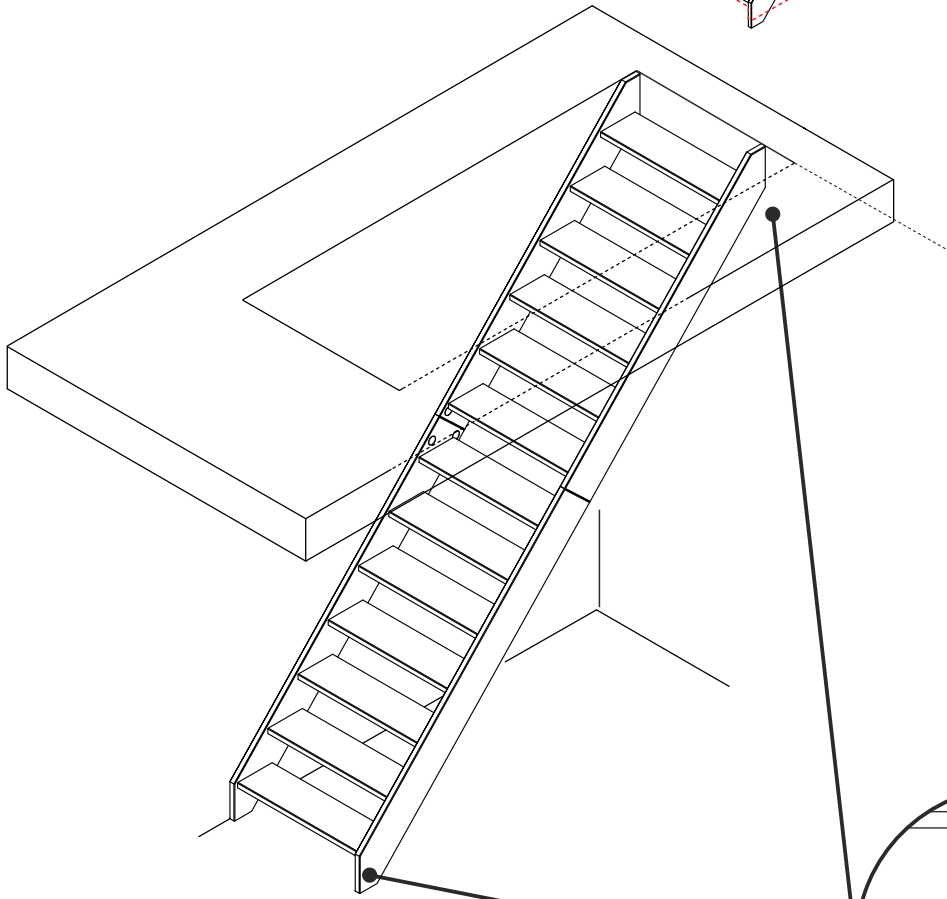

NEVADA 1 4

- (FR) NEVADA ESCALIER DROIT HETRE-2 LIMONS
- (NL) NEVADA TRAP RECHT BEUK-2 WANGEN
- (GB) NEVADA STRAIGHT STAIR IN BEECH - 2 STRINGERS
- (DE) GERADE TREPPE NEVADA BUCHE- 2 WANGEN
- (ES) NEVADA ESCALERA RECTA HAYA -2 ZANCAS
- (RO) NEVADA SCARA DREAPTA DIN FAG - 2 LATERALE

- Acm
- B.....cm
- Ccm
- Dcm
- Ecm

- Acm
- B.....cm
- Ccm
- Dcm
- Ecm

01 31x220x2016 x1	02 31x220x1763 x1	03 31x220x2016 x1	04 31x220x1763 x1	05 Ø40x5 x14+1	06 Ø43x5 x8+1	07 13x15x34 x22+1	08 M8x70 x14+1
				09 M8 x22+1	10 Ø40x18 x8	11 M8x160 x4	

1

2

3

4

5

- Tx6x35
- Pz6x60
- Ø10x50