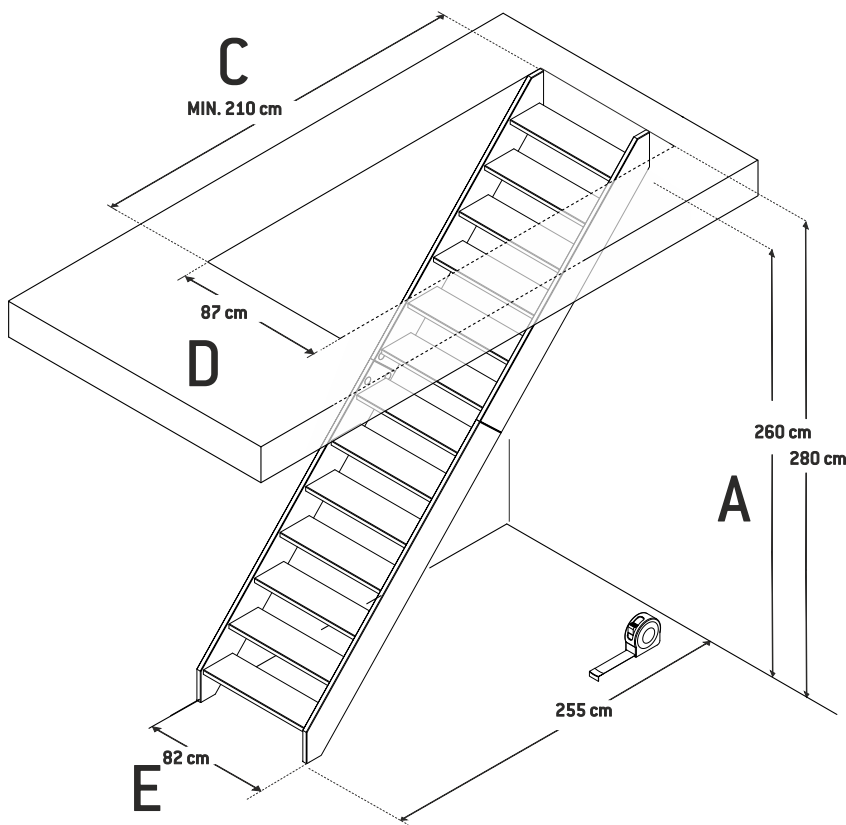

NEVADA 1 4

- (FR) NEVADA ESCALIER DROIT HETRE-2 LIMONS
- (NL) NEVADA TRAP RECHT BEUK-2 WANGEN
- (GB) NEVADA STRAIGHT STAIR IN BEECH - 2 STRINGERS
- (DE) GERADE TREPPE NEVADA BUCHE- 2 WANGEN
- (ES) NEVADA ESCALERA RECTA HAYA -2 ZANCAS
- (RO) NEVADA SCARA DREAPTA DIN FAG - 2 LATERALE

- Acm
- B.....cm
- Ccm
- Dcm
- Ecm

- Acm
- B.....cm
- Ccm
- Dcm
- Ecm

01 31x220x2016 x1	02 31x220x1763 x1	03 31x220x2016 x1	04 31x220x1763 x1	05 Ø40x5 x14+1	06 Ø43x5 x8+1	07 13x15x34 x22+1	08 M8x70 x14+1
				09 M8 x22+1	10 Ø40x18 x8	11 M8x160 x4	

1

2

3

4

5

- Tx6x35
- Pz6x60
- Ø10x50