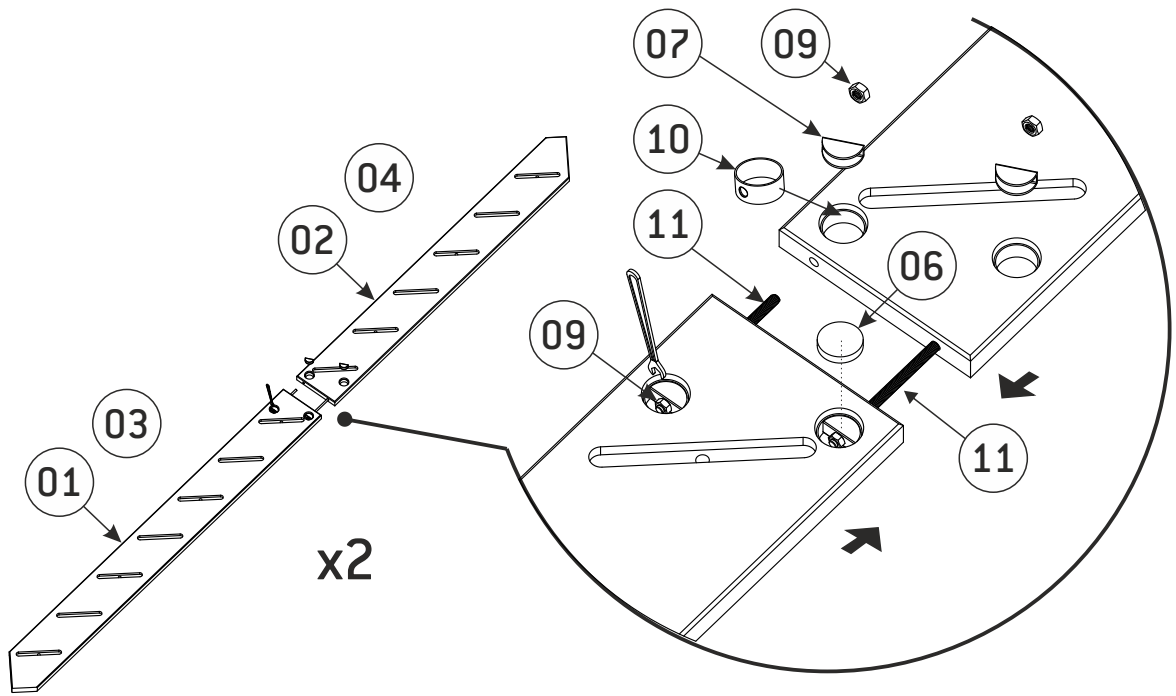

NEVADA 1 4

- (FR) NEVADA ESCALIER DROIT HETRE-2 LIMONS
- (NL) NEVADA TRAP RECHT BEUK-2 WANGEN
- (GB) NEVADA STRAIGHT STAIR IN BEECH - 2 STRINGERS
- (DE) GERADE TREPPE NEVADA BUCHE- 2 WANGEN
- (ES) NEVADA ESCALERA RECTA HAYA -2 ZANCAS
- (RO) NEVADA SCARA DREAPTA DIN FAG - 2 LATERALE

- Acm
- B.....cm
- Ccm
- Dcm
- Ecm

- Acm
- B.....cm
- Ccm
- Dcm
- Ecm

01 31x220x2016 x1	02 31x220x1763 x1	03 31x220x2016 x1	04 31x220x1763 x1	05 Ø40x5 x14+1	06 Ø43x5 x8+1	07 13x15x34 x22+1	08 M8x70 x14+1
				09 M8 x22+1	10 Ø40x18 x8	11 M8x160 x4	

1

2

3

4

5

- Tx6x35
- Pz6x60
- Ø10x50