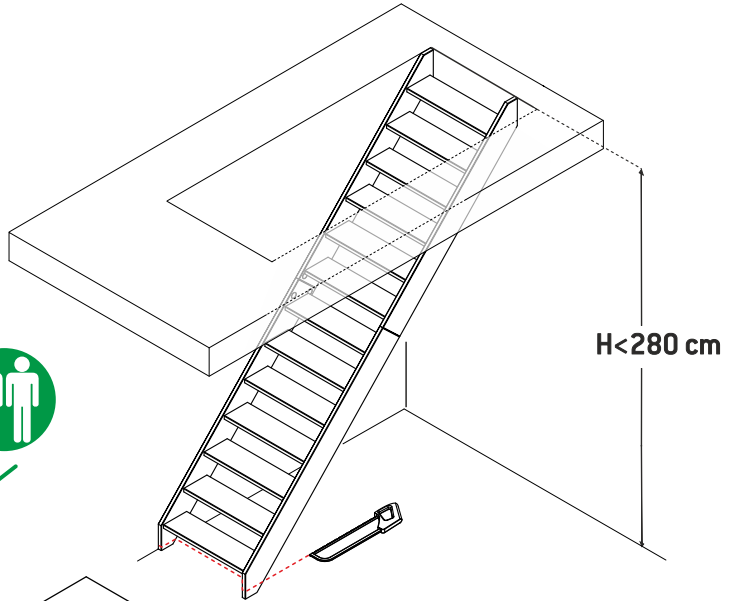

NEVADA 1 4

- (FR) NEVADA ESCALIER DROIT HETRE-2 LIMONS
- (NL) NEVADA TRAP RECHT BEUK-2 WANGEN
- (GB) NEVADA STRAIGHT STAIR IN BEECH - 2 STRINGERS
- (DE) GERADE TREPPE NEVADA BUCHE- 2 WANGEN
- (ES) NEVADA ESCALERA RECTA HAYA -2 ZANCAS
- (RO) NEVADA SCARA DREAPTA DIN FAG - 2 LATERALE

- Acm
- B.....cm
- Ccm
- Dcm
- Ecm

- Acm
- B.....cm
- Ccm
- Dcm
- Ecm

01 31x220x2016 x1	02 31x220x1763 x1	03 31x220x2016 x1	04 31x220x1763 x1	05 Ø40x5 x14+1	06 Ø43x5 x8+1	07 13x15x34 x22+1	08 M8x70 x14+1
				09 M8 x22+1	10 Ø40x18 x8	11 M8x160 x4	

1

2

3

4

5

- Tx6x35
- Pz6x60
- Ø10x50