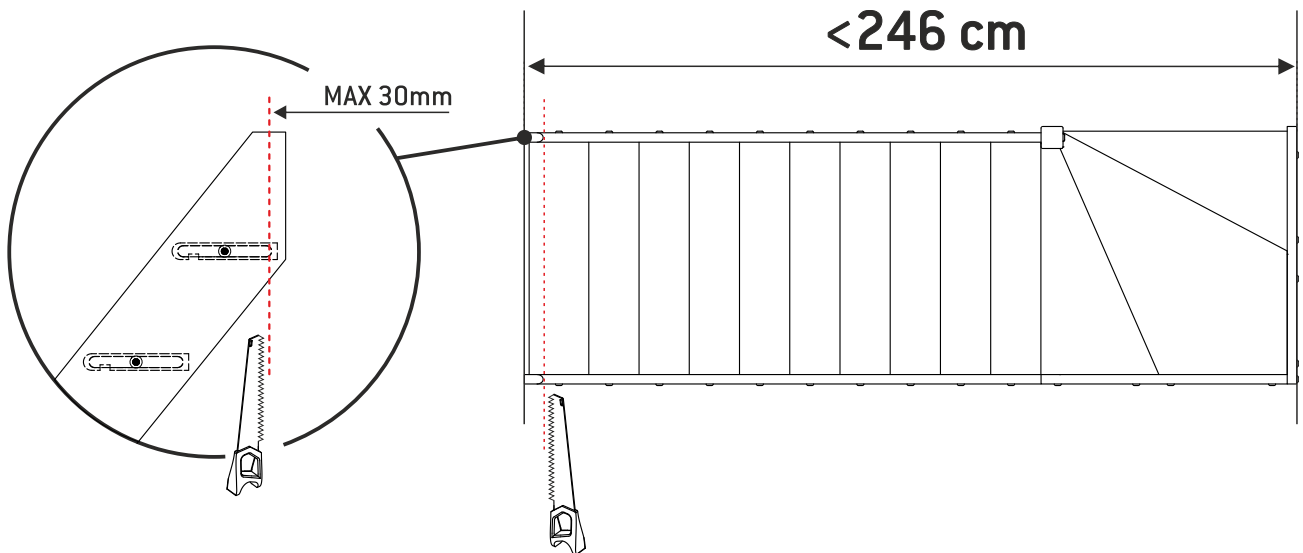

# TRADI ECO

- (FR) TRADI ECO-QT+ 2 LIMONS + RAMPE  
+10 MARCHES+10 CONTREMARCHES
- (NL) TRADI ECO-QT +2 WANGEN + LEUNING  
+ 10 TREDEN + 10 TEGENTREDEN
- (GB) TRADI ECO-QT + 2 STRINGS + BANISTER  
+ 10 TREADS + 10 RISERS
- (DE) TRADI ECO-QT + 2 WANGEN + GELANDER  
+ 10 STÜFEN + 10 SETZSTÜFEN
- (ES) TRADI ECO-QT + 2 ZANCAS + BARANDILLA  
+ 10 PELEDINOS + 10 CONTRAHUELLAS
- (RO) TRADI ECO-QT + 2 LATERALE + RAMPĂ  
+ 10 TREPTE + 10 CONTRATREPTE

- A .....cm
- B.....cm
- C .....cm
- D .....cm
- E .....cm
- F .....cm

01 30x190 2816 x1 	02 30x190x2816 x1 	03 30x190x762 x10 	04 70x70x1796 x1 	05 70x70x1125 x1 	06 25x50x874.4 x9 	07 30x42x2580 x1 	08 16x26x2580 x1 	09 42x45x2580 x1 
10 30x351x784 x1 	11 30x400x820 x1 	12 30x400x740 x1 	13 30x768x781 x1 	14 30x415x736 x1 	15 70x70x370 x1 	16 70x70x570 x1 	17 18x209x760 x10 	18 18x209x828 x1 
19 18x209x828 x1 	20 18x177x735 x1 	21 45x25x242 x2 	22 Ø12x5 x46 	23 Ø20x5 x2 	24 Ø40x5 x2 	25 Ø4x25 x3 	26 Ø4x40 x91 	27 Ø5x50 x24 
28 Ø5x60 x21 	29 34x16 x2 	30 M8x80 x2 	31 M8x70 x2 	32 M8 x2 	  			

**1**

**2**

**3**

**4**

2/9

**9**

**8**

**10**