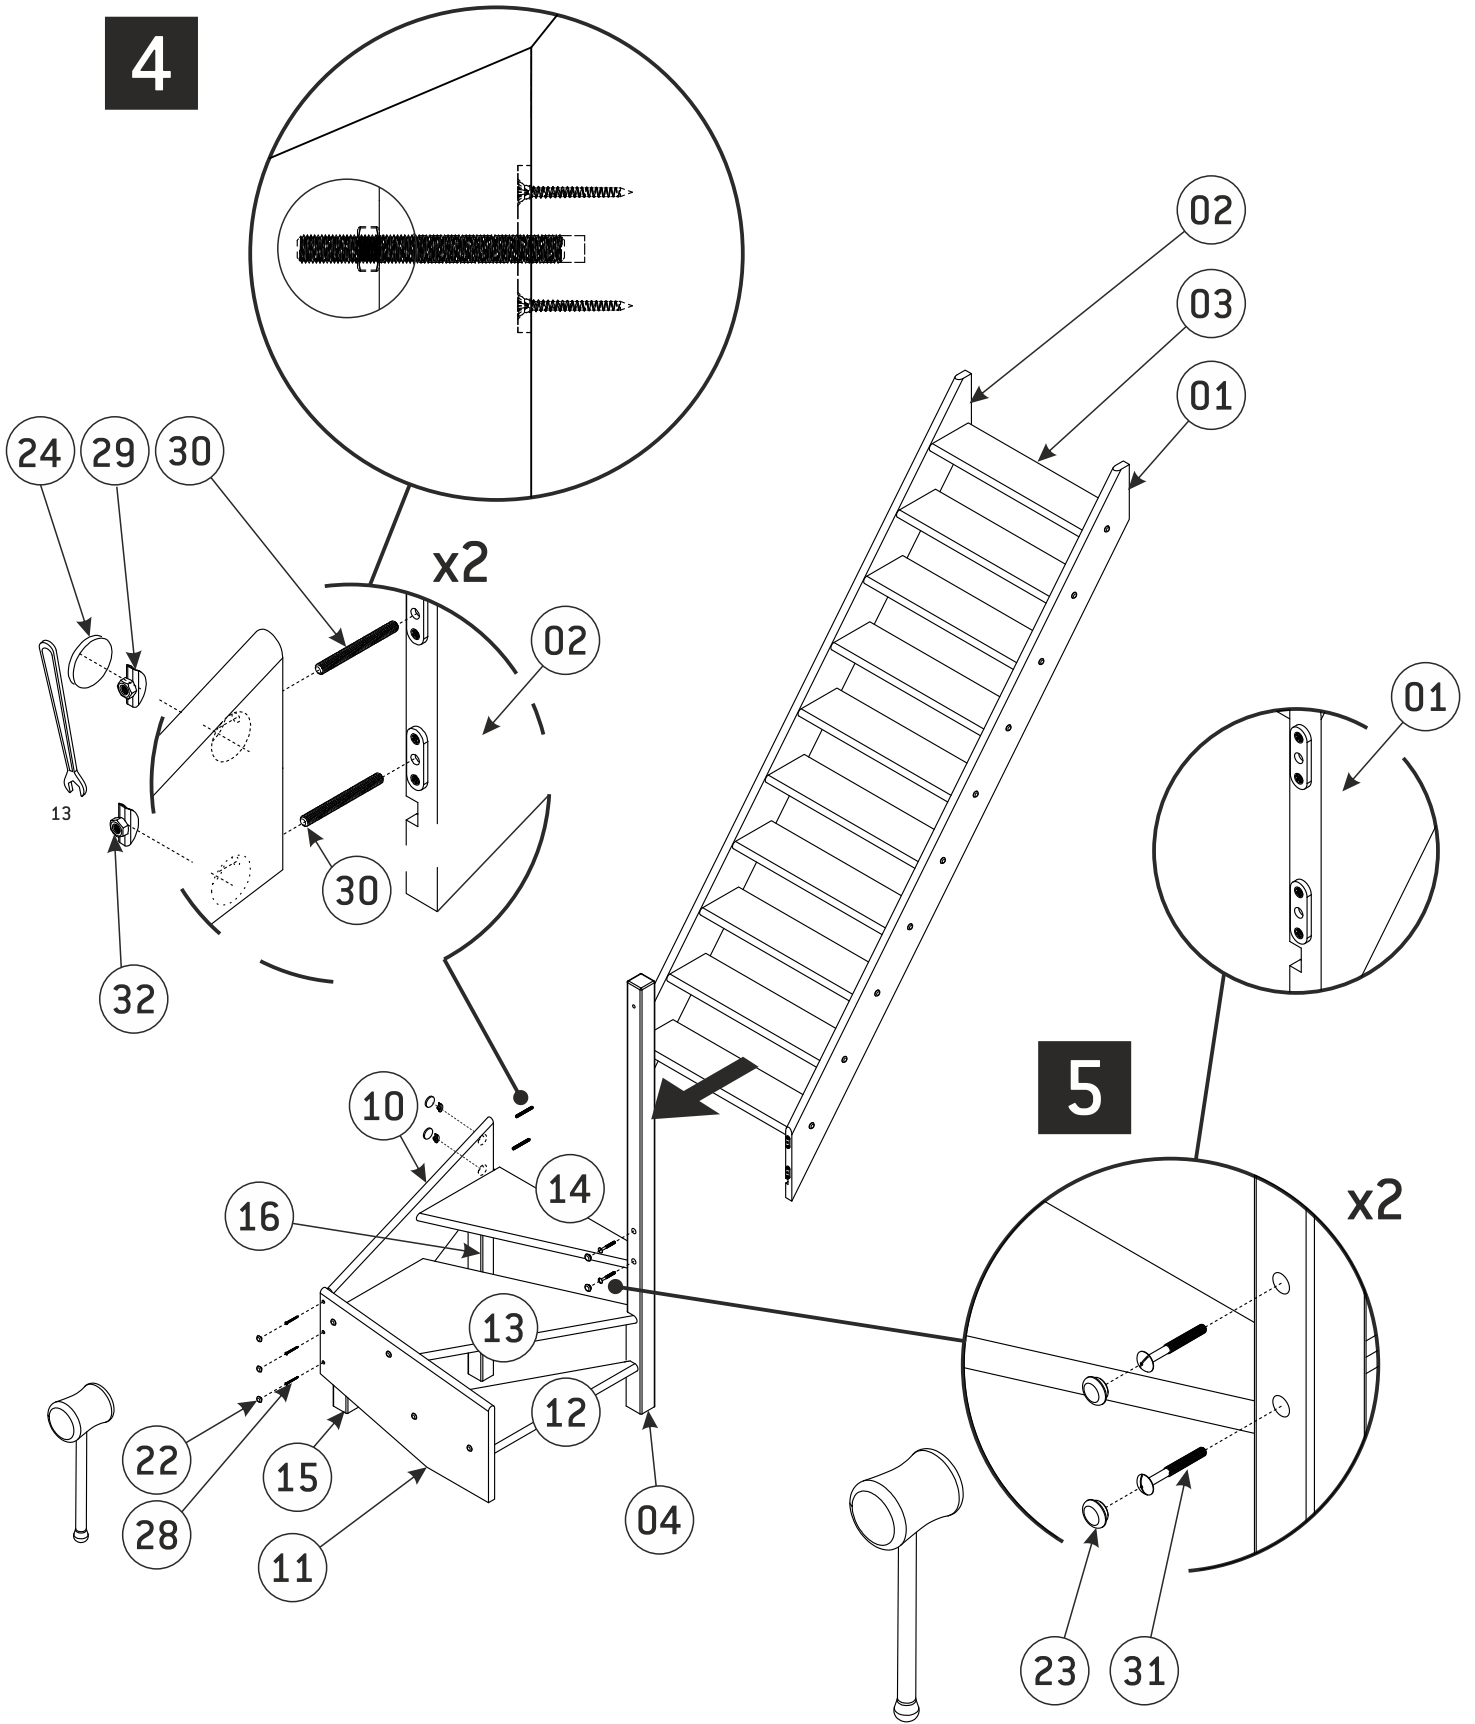

# TRADI ECO

- (FR) TRADI ECO-QT+ 2 LIMONS + RAMPE  
+10 MARCHES+10 CONTREMARCHES
- (NL) TRADI ECO-QT +2 WANGEN + LEUNING  
+ 10 TREDEN + 10 TEGENTREDEN
- (GB) TRADI ECO-QT + 2 STRINGS + BANISTER  
+ 10 TREADS + 10 RISERS
- (DE) TRADI ECO-QT + 2 WANGEN + GELANDER  
+ 10 STÜFEN + 10 SETZSTÜFEN
- (ES) TRADI ECO-QT + 2 ZANCAS + BARANDILLA  
+ 10 PELEDINOS + 10 CONTRAHUELLAS
- (RO) TRADI ECO-QT + 2 LATERALE + RAMPĂ  
+ 10 TREPTE + 10 CONTRATREPTE

- A .....cm
- B.....cm
- C .....cm
- D .....cm
- E .....cm
- F .....cm

01 30x190 2816 x1 	02 30x190x2816 x1 	03 30x190x762 x10 	04 70x70x1796 x1 	05 70x70x1125 x1 	06 25x50x874.4 x9 	07 30x42x2580 x1 	08 16x26x2580 x1 	09 42x45x2580 x1 
10 30x351x784 x1 	11 30x400x820 x1 	12 30x400x740 x1 	13 30x768x781 x1 	14 30x415x736 x1 	15 70x70x370 x1 	16 70x70x570 x1 	17 18x209x760 x10 	18 18x209x828 x1 
19 18x209x828 x1 	20 18x177x735 x1 	21 45x25x242 x2 	22 Ø12x5 x46 	23 Ø20x5 x2 	24 Ø40x5 x2 	25 Ø4x25 x3 	26 Ø4x40 x91 	27 Ø5x50 x24 
28 Ø5x60 x21 	29 34x16 x2 	30 M8x80 x2 	31 M8x70 x2 	32 M8 x2 	  			

**1**

**2**

**3**

**4**

2/9

**9**

**8**

**10**

**11**

**12**