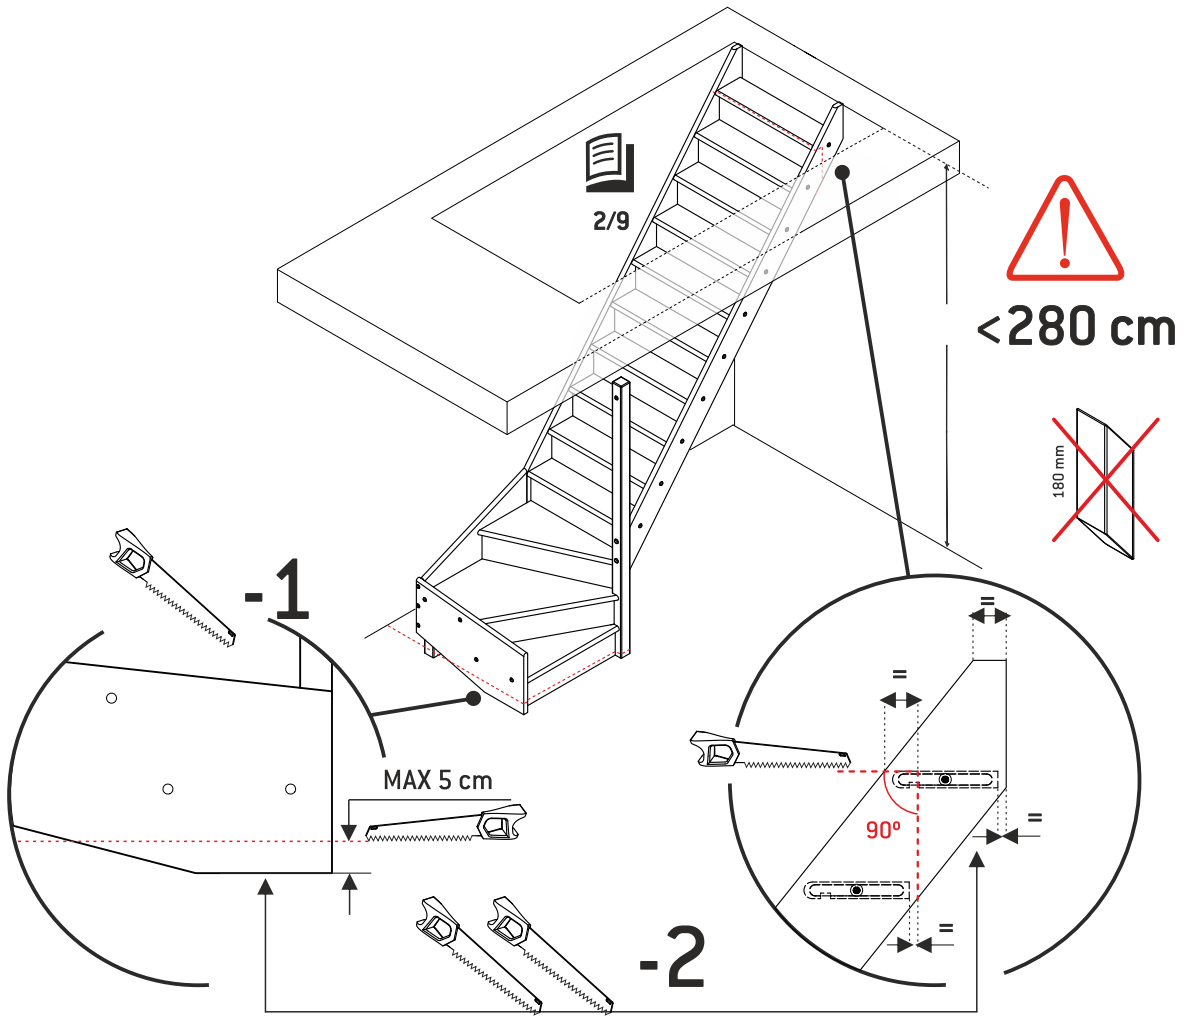

# TRADI ECO

- (FR) TRADI ECO-QT+ 2 LIMONS + RAMPE  
+10 MARCHES+10 CONTREMARCHES
- (NL) TRADI ECO-QT +2 WANGEN + LEUNING  
+ 10 TREDEN + 10 TEGENTREDEN
- (GB) TRADI ECO-QT + 2 STRINGS + BANISTER  
+ 10 TREADS + 10 RISERS
- (DE) TRADI ECO-QT + 2 WANGEN + GELANDER  
+ 10 STÜFEN + 10 SETZSTÜFEN
- (ES) TRADI ECO-QT + 2 ZANCAS + BARANDILLA  
+ 10 PELEDINOS + 10 CONTRAHUELLAS
- (RO) TRADI ECO-QT + 2 LATERALE + RAMPĂ  
+ 10 TREPTE + 10 CONTRATREPTE

- A .....cm
- B.....cm
- C .....cm
- D .....cm
- E .....cm
- F .....cm

01 30x190 2816 x1 	02 30x190x2816 x1 	03 30x190x762 x10 	04 70x70x1796 x1 	05 70x70x1125 x1 	06 25x50x874.4 x9 	07 30x42x2580 x1 	08 16x26x2580 x1 	09 42x45x2580 x1 
10 30x351x784 x1 	11 30x400x820 x1 	12 30x400x740 x1 	13 30x768x781 x1 	14 30x415x736 x1 	15 70x70x370 x1 	16 70x70x570 x1 	17 18x209x760 x10 	18 18x209x828 x1 
19 18x209x828 x1 	20 18x177x735 x1 	21 45x25x242 x2 	22 Ø12x5 x46 	23 Ø20x5 x2 	24 Ø40x5 x2 	25 Ø4x25 x3 	26 Ø4x40 x91 	27 Ø5x50 x24 
28 Ø5x60 x21 	29 34x16 x2 	30 M8x80 x2 	31 M8x70 x2 	32 M8 x2 	  			

**1**

**2**

**3**

**4**

2/9

**9**

**8**

**10**