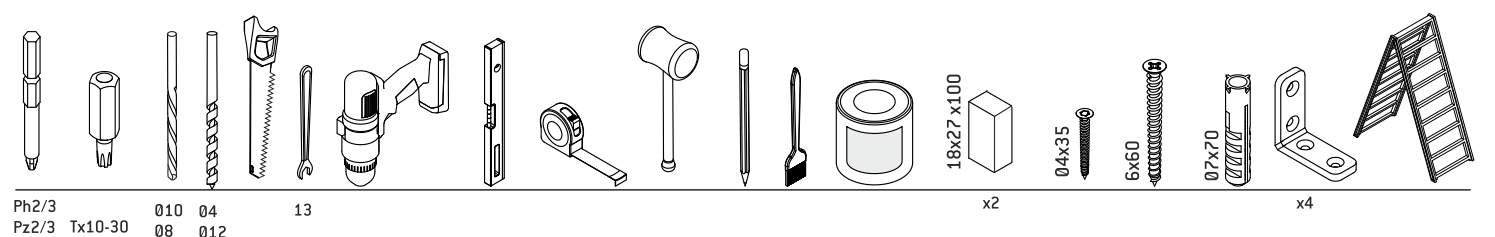

# TRADI ECO

- (FR) TRADI ECO-QT+ 2 LIMONS + RAMPE  
+10 MARCHES+10 CONTREMARCHES
- (NL) TRADI ECO-QT +2 WANGEN + LEUNING  
+ 10 TREDEN + 10 TEGENTREDEN
- (GB) TRADI ECO-QT + 2 STRINGS + BANISTER  
+ 10 TREADS + 10 RISERS
- (DE) TRADI ECO-QT + 2 WANGEN + GELANDER  
+ 10 STÜFEN + 10 SETZSTÜFEN
- (ES) TRADI ECO-QT + 2 ZANCAS + BARANDILLA  
+ 10 PELEDINOS + 10 CONTRAHUELLAS
- (RO) TRADI ECO-QT + 2 LATERALE + RAMPĂ  
+ 10 TREPTE + 10 CONTRATREPTE

- A .....cm
- B.....cm
- C .....cm
- D .....cm
- E .....cm
- F .....cm

01 30x190 2816 x1 	02 30x190x2816 x1 	03 30x190x762 x10 	04 70x70x1796 x1 	05 70x70x1125 x1 	06 25x50x874.4 x9 	07 30x42x2580 x1 	08 16x26x2580 x1 	09 42x45x2580 x1 
10 30x351x784 x1 	11 30x400x820 x1 	12 30x400x740 x1 	13 30x768x781 x1 	14 30x415x736 x1 	15 70x70x370 x1 	16 70x70x570 x1 	17 18x209x760 x10 	18 18x209x828 x1 
19 18x209x828 x1 	20 18x177x735 x1 	21 45x25x242 x2 	22 Ø12x5 x46 	23 Ø20x5 x2 	24 Ø40x5 x2 	25 Ø4x25 x3 	26 Ø4x40 x91 	27 Ø5x50 x24 
28 Ø5x60 x21 	29 34x16 x2 	30 M8x80 x2 	31 M8x70 x2 	32 M8 x2 	  			