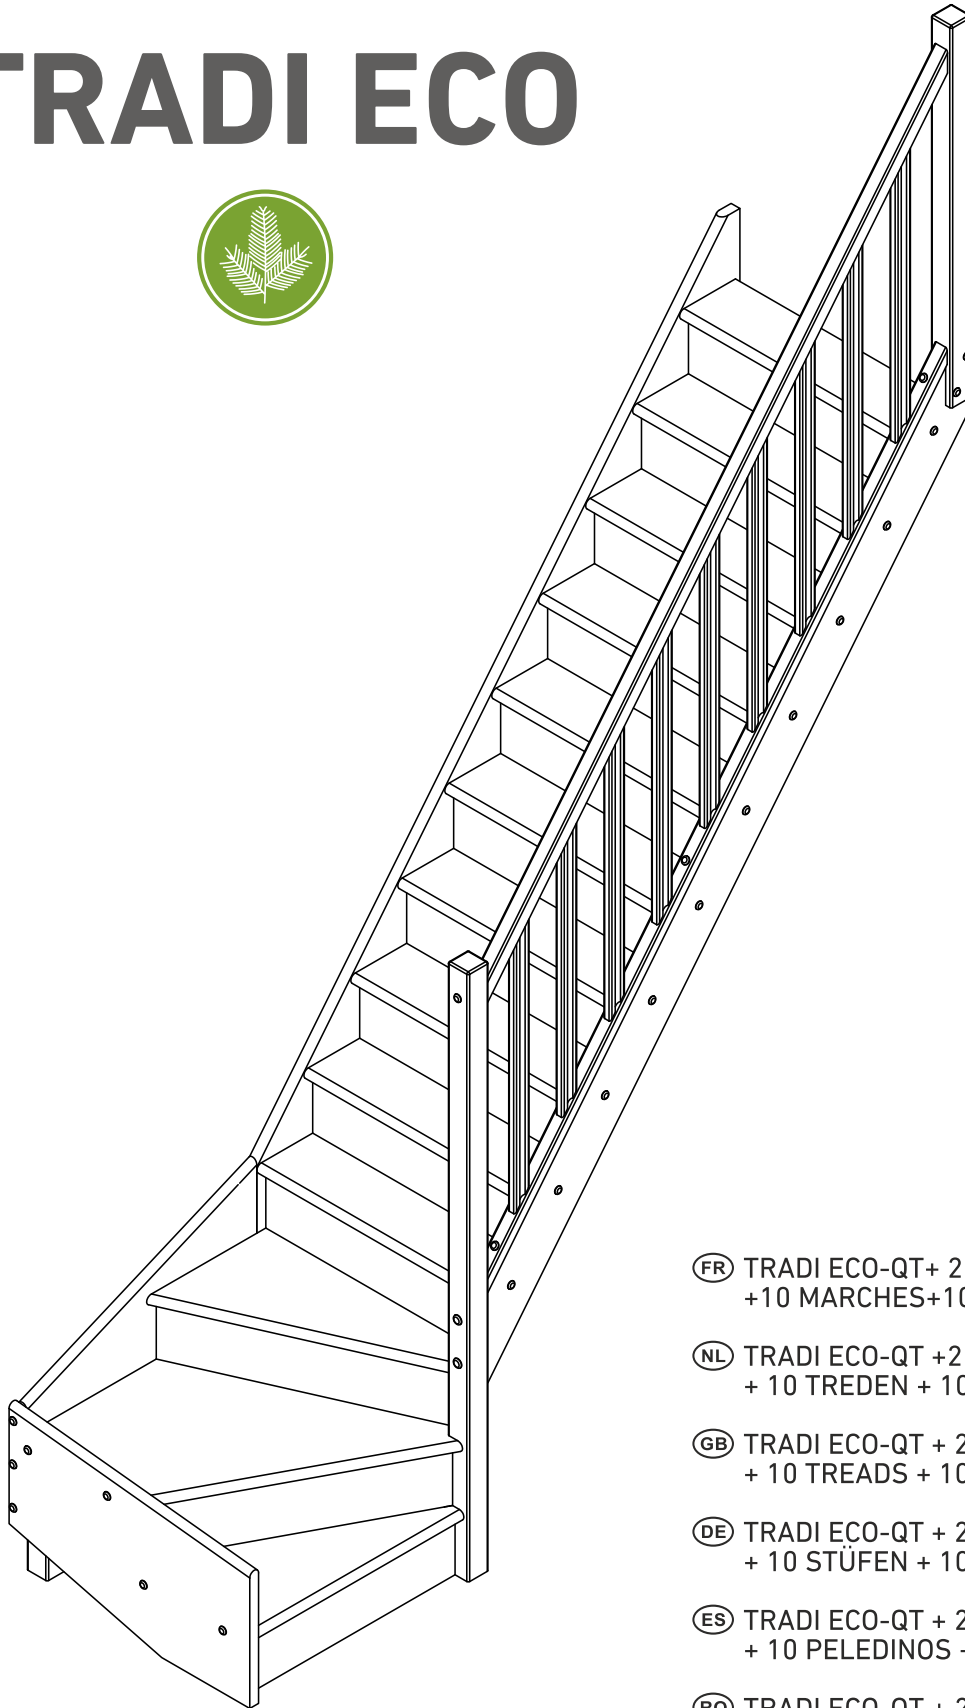

# TRADI ECO

- (FR) TRADI ECO-QT+ 2 LIMONS + RAMPE  
+10 MARCHES+10 CONTREMARCHES
- (NL) TRADI ECO-QT +2 WANGEN + LEUNING  
+ 10 TREDEN + 10 TEGENTREDEN
- (GB) TRADI ECO-QT + 2 STRINGS + BANISTER  
+ 10 TREADS + 10 RISERS
- (DE) TRADI ECO-QT + 2 WANGEN + GELANDER  
+ 10 STÜFEN + 10 SETZSTÜFEN
- (ES) TRADI ECO-QT + 2 ZANCAS + BARANDILLA  
+ 10 PELEDINOS + 10 CONTRAHUELLAS
- (RO) TRADI ECO-QT + 2 LATERALE + RAMPĂ  
+ 10 TREPTE + 10 CONTRATREPTE

- A .....cm
- B.....cm
- C .....cm
- D .....cm
- E .....cm
- F .....cm

01 30x190 2816 x1 	02 30x190x2816 x1 	03 30x190x762 x10 	04 70x70x1796 x1 	05 70x70x1125 x1 	06 25x50x874.4 x9 	07 30x42x2580 x1 	08 16x26x2580 x1 	09 42x45x2580 x1 
10 30x351x784 x1 	11 30x400x820 x1 	12 30x400x740 x1 	13 30x768x781 x1 	14 30x415x736 x1 	15 70x70x370 x1 	16 70x70x570 x1 	17 18x209x760 x10 	18 18x209x828 x1 
19 18x209x828 x1 	20 18x177x735 x1 	21 45x25x242 x2 	22 Ø12x5 x46 	23 Ø20x5 x2 	24 Ø40x5 x2 	25 Ø4x25 x3 	26 Ø4x40 x91 	27 Ø5x50 x24 
28 Ø5x60 x21 	29 34x16 x2 	30 M8x80 x2 	31 M8x70 x2 	32 M8 x2 	  			