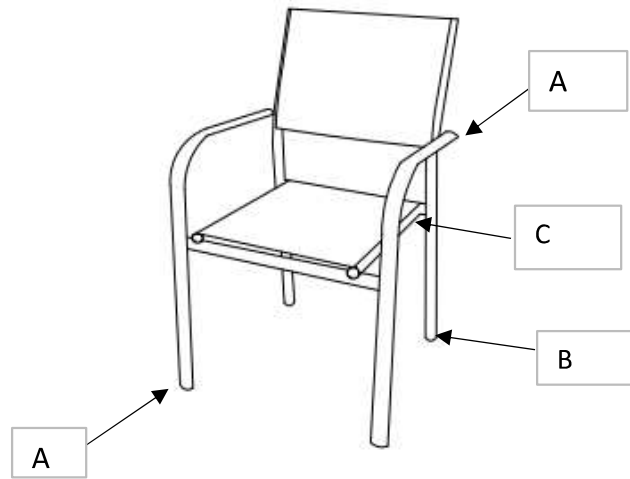

DUCA FAUTEUIL

Item	Size	Parts	QTY
A	35*20	 35*20	4
B	φ 28mm	 φ28mm	6
C	5 mm	 5mm	4