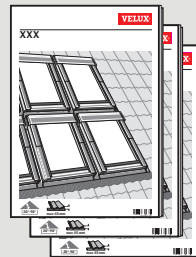

EB-
EK-

EF-
GI-
VF-

EA-
EU-

ZWC

AR: VELUX Argentina S.A. 348 4 639944	HU: VELUX Magyarország Kft. (06/1) 436-0601
AT: VELUX Österreich GmbH 02245/32 3 50	IE: VELUX Company Ltd. 01 848 8775
AU: VELUX Australia Pty. Ltd. 1300 859 856	IT: VELUX Italia s.p.a. 045/6173666
BA: VELUX Bosna i Hercegovina d.o.o. 033/626 493, 626 494	JP: VELUX-Japan Ltd. 0570-00-8145
BE: VELUX Belgium (010) 42.09.09	LT: VELUX Lietuva, UAB (85) 270 91 01
BG: VELUX Bulgaria EOOD 02/955 99 30	LV: VELUX Latvia SIA 67 27 77 33
BY: FE VELUX Roof Windows (017) 217 7385	NL: VELUX Nederland B.V. 030 - 6 629 629
CA: VELUX Canada Inc. 1 800 88-VELUX (888-3589)	NO: VELUX Norge AS 22 51 06 00
CH: VELUX Schweiz AG 062 289 44 45	NZ: VELUX New Zealand Ltd. 0800 650 445
CL: VELUX Chile Limitada 2 953 6789	PL: VELUX Polska Sp. z o.o. (022) 33 77 000 / 33 77 070
CN: VELUX (CHINA) CO. LTD. 0316-607 27 27	PT: VELUX Portugal, Lda 21 880 00 60
CZ: VELUX Česká republika, s.r.o. 531 015 511	RO: VELUX România S.R.L. 0-8008-83589
DE: VELUX Deutschland GmbH 01806 / 33 33 99 Festnetz: 0,20 €/Anruf	RS: VELUX Srbija d.o.o. 011 20 57 500
DK: VELUX Danmark A/S 45 16 45 16	RU: ZAO VELUX 8 800 200 7520
EE: VELUX Eesti OÜ 621 7790	SE: VELUX Svenska AB 042/20 83 80
ES: VELUX Spain, S.A. 91 509 71 00	SI: VELUX Slovenija d.o.o. 01 724 68 68
FI: VELUX Suomi Oy 0207 290 800	SK: VELUX Slovensko, s.r.o. (02) 33 000 555
FR: VELUX France 0821 02 15 15 0,119€ TTC/min	TR: VELUX Çatı Pencereleri Ticaret Limited Şirketi 0 216 302 54 10
GB: VELUX Company Ltd. 01592 778 225	UA: VELUX Ukraina TOV (044) 2916070
HR: VELUX Hrvatska d.o.o. 01/5555 444	US: VELUX America Inc. 1-800-88-VELUX