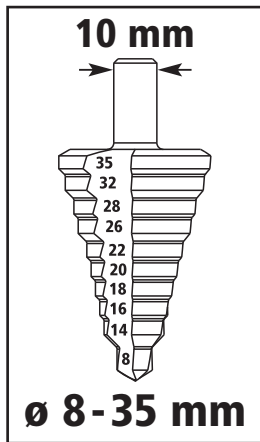

2585 000

wolcraft®

HSS

10 mm

max.
1.500
RPM

Inox

Cu
Zi
Ms
Zn

Plastic

Ø				
35	300	100	500	500
32	300	100	500	500
28	400	120	650	500
26	400	120	650	500
22	500	160	800	500
20	500	160	800	500
18	500	160	800	500
16	600	250	800	500
14	800	250	800	500
8	1.200	400	1.500	500

wolcraft® GmbH
 Wolff-Str. 1
 D-56746 Kempenich
 Germany
www.wolcraft.com