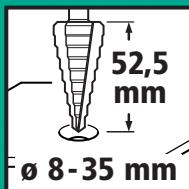

2585 000

wolcraft®

HSS

10 mm

max.
1.500
RPM

Inox

Cu
Zi
Ms
Zn

Plastic

Ø				
35	300	100	500	500
32	300	100	500	500
28	400	120	650	500
26	400	120	650	500
22	500	160	800	500
20	500	160	800	500
18	500	160	800	500
16	600	250	800	500
14	800	250	800	500
8	1.200	400	1.500	500

wolcraft® GmbH
 Wolff-Str. 1
 D-56746 Kempenich
 Germany
www.wolcraft.com