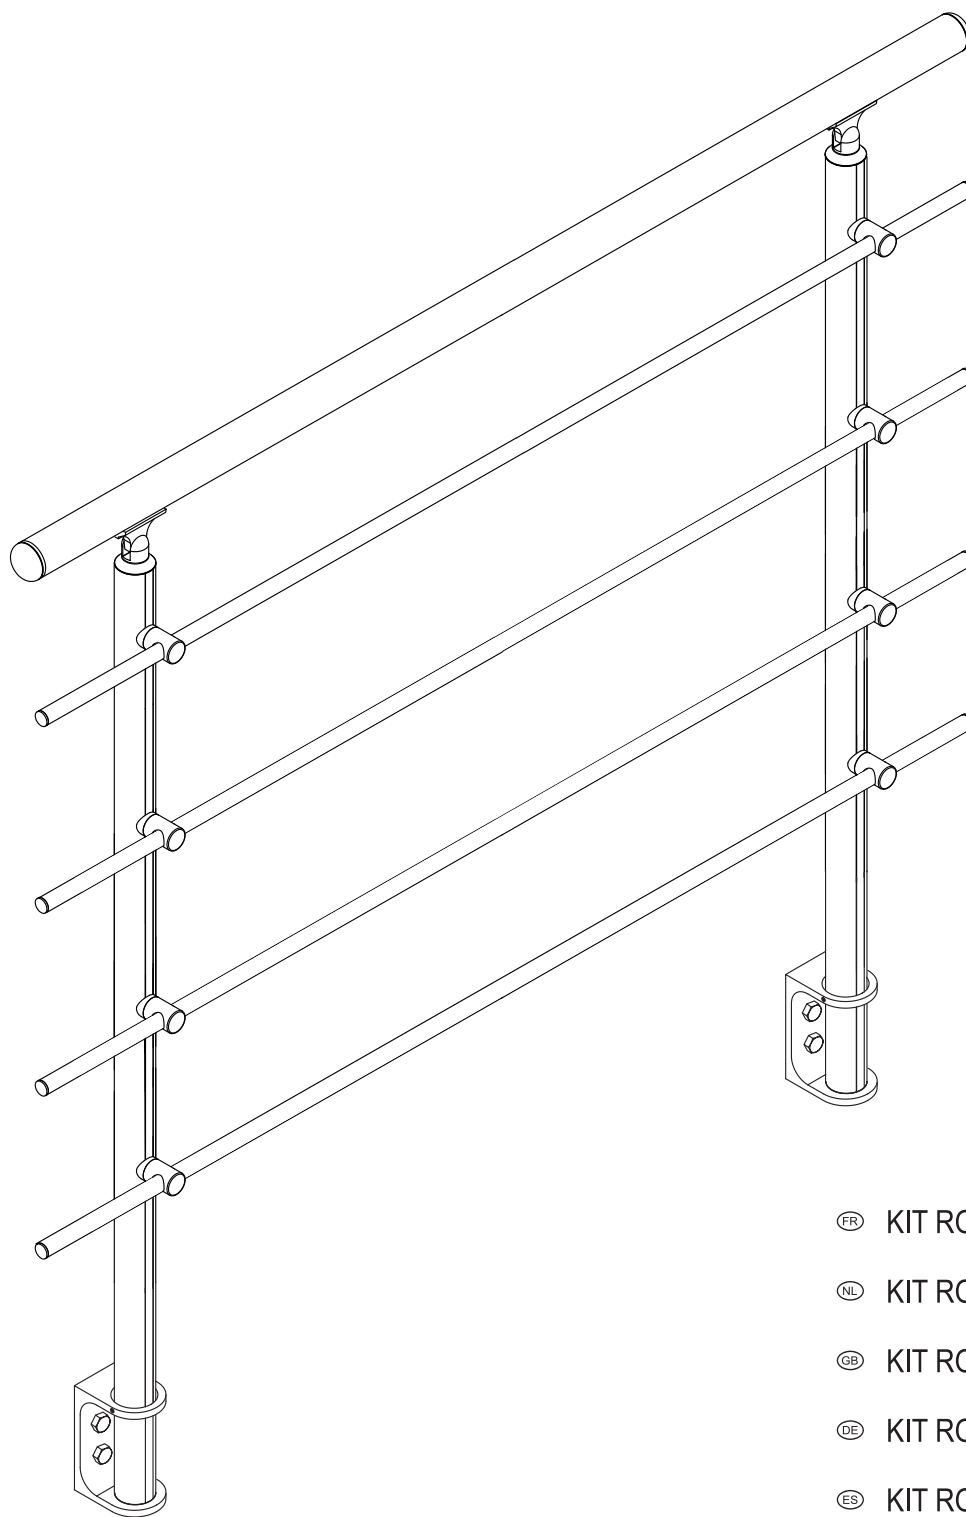

KIT RONDO RAL 7016 S PRIMO

- Ⓡ KIT RONDO 7016 S PRIMO
- Ⓝ KIT RONDO 7016 S PRIMO
- Ⓤ KIT RONDO 7016 S PRIMO
- Ⓢ KIT RONDO 7016 S PRIMO
- Ⓢ KIT RONDO 7016 S PRIMO
- Ⓡ KIT RONDO 7016 S PRIMO

<p>01 x2</p> <p>Ø40x1100</p> 	<p>02 x1</p> <p>Ø40x1200</p> 	<p>03 x4</p> <p>Ø16x1200</p> 	<p>04 x2</p> <p>55x76x110</p> 	<p>05 x8</p> <p>Ø16x12</p> 	<p>06 x2</p> <p>Ø40x13</p> 
			<p>07 x4</p> <p>Ø24x55</p>  <p>Min 20...Max 75</p>	<p>08 x1</p> <p>50x30</p> 	<p>09 x4</p> <p>Ø4,2x13</p> 
<p>10 x2</p> <p>Ø5x50</p> 	<p>11 x4</p> <p>8x125 Ø22x2</p> 	<p>12 x2</p> <p>Ø8x35</p> 	<p>13 x4</p> <p>Ø12x60</p> 	<p>14 x2</p> <p>M6x25</p> 	<p>15 x1</p> <p>Ø40x99x23</p> 

pz2
pz3

ph2

Ø16 Ø12
Ø3

6

7