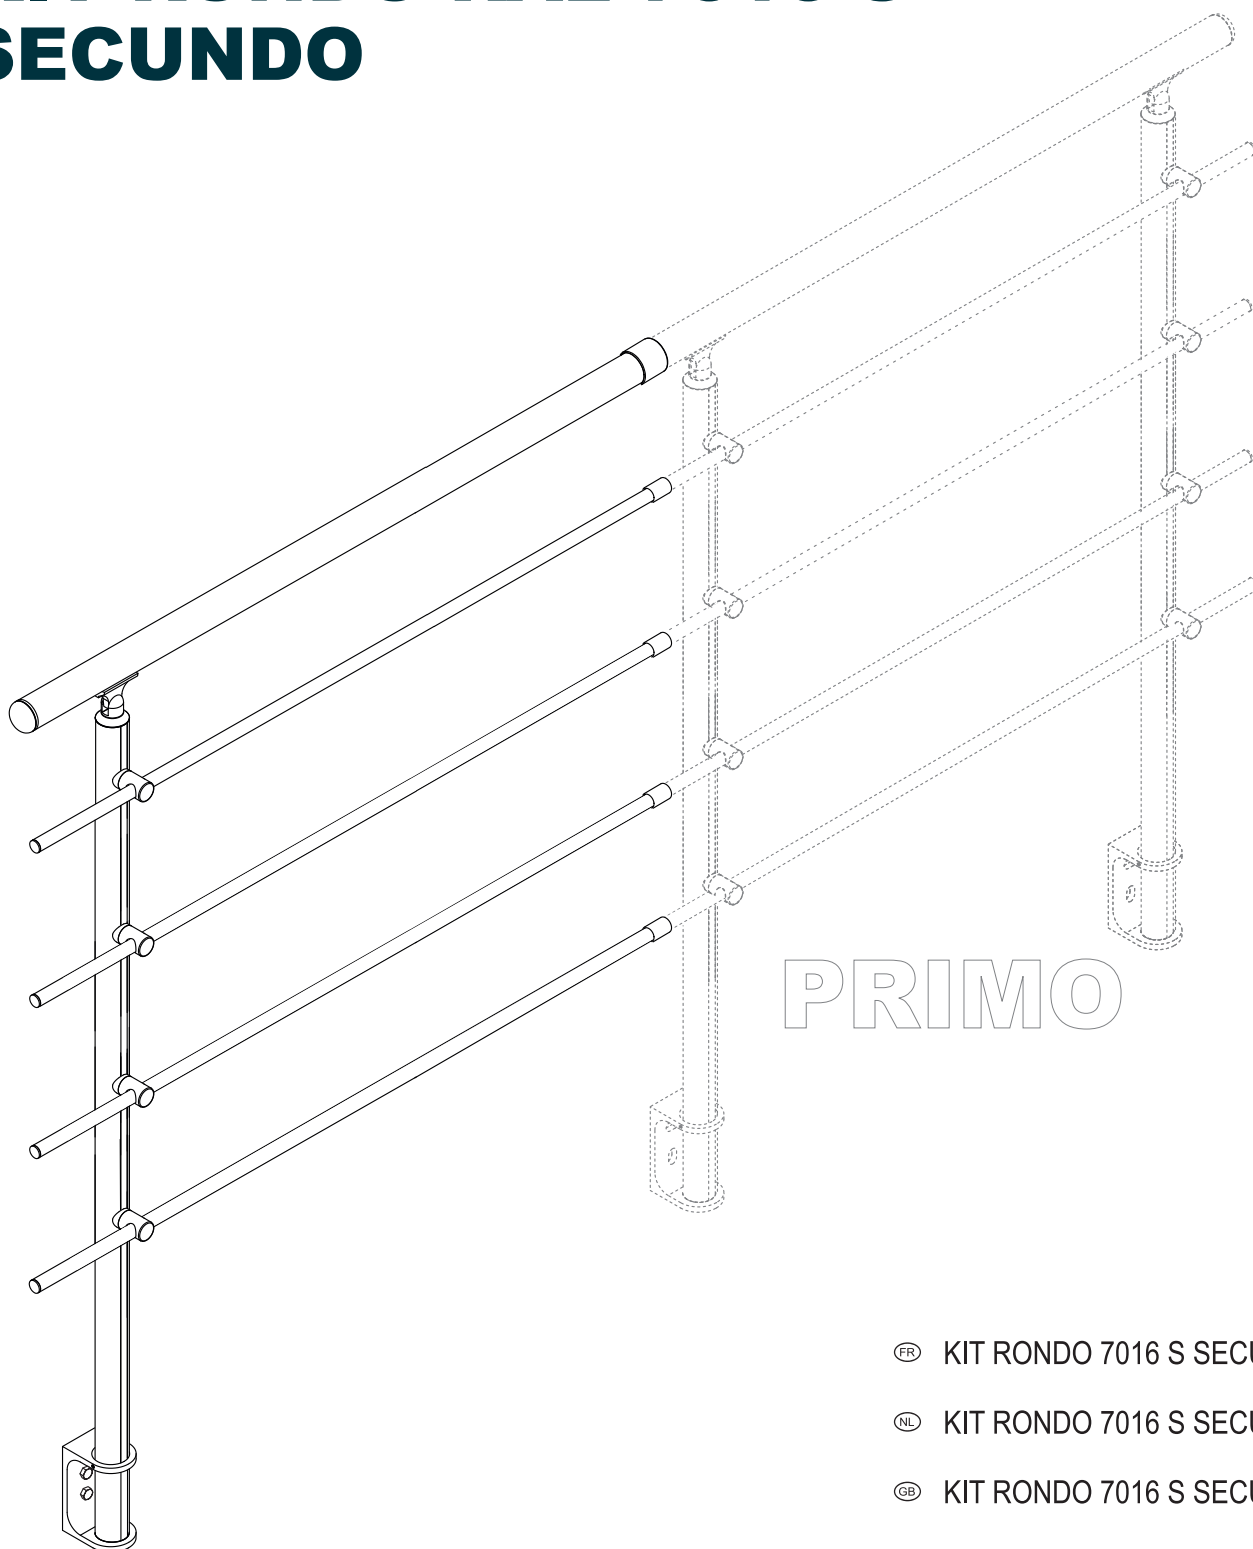

KIT RONDO RAL 7016 S SECUNDO

PRIMO

- Ⓧ FR KIT RONDO 7016 S SECUNDO
- Ⓧ NL KIT RONDO 7016 S SECUNDO
- Ⓧ GB KIT RONDO 7016 S SECUNDO
- Ⓧ DE KIT RONDO 7016 S SECUNDO
- Ⓧ ES KIT RONDO 7016 S SECUNDO
- Ⓧ RO KIT RONDO 7016 S SECUNDO

<p>01 Ø40x1100 x1</p> 	<p>02 Ø40x1000 x1</p> 	<p>03 Ø16x1000 x4</p> 	<p>04 55x76x110 x1</p> 	<p>05 Ø16x12 x4</p> 	<p>06 Ø40x13 x1</p> 
			<p>07 Ø24x55 x2</p>  <p>Min 20...Max 75</p>	<p>08 Ø5,8x100 x4</p> 	<p>09 Ø4,2x13 x2</p> 
<p>10 8x125 Ø22x2 x2</p> 	<p>11 Ø34,6x80 x1</p> 	<p>12 Ø19x16,5x30 x4</p> 	<p>13 Ø12x60 x2</p> 	<p>14 Ø45xØ40,5x25 x1</p> 	<p>15 M6x25 x1</p> 
<p>16 Ø40x99x23 x1</p> 					

pz2
pz3

ph2

Ø16 Ø12
Ø3

2

1

3

4

5