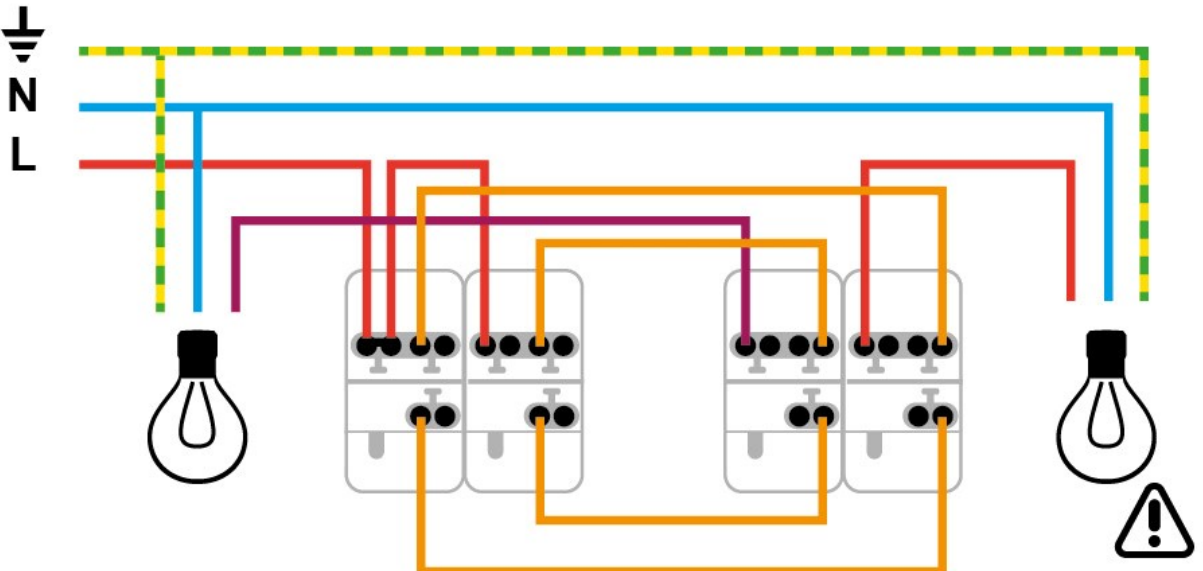

40 mm

67 mm

9 mm

10A

250V

Collection **CASUAL** DOUBLE INTER. VA & VIENT

MONTAGE AVEC DOUBLE INTER.

NEUTRE = N
BLEU

PHASE = L
TOUT SAUF BLEU
ET VERT/JAUNE

TERRE = ⚡
VERT/JAUNE

MONTAGE AVEC DOUBLE VA & VIENT

*Couper le courant
avant toute intervention*