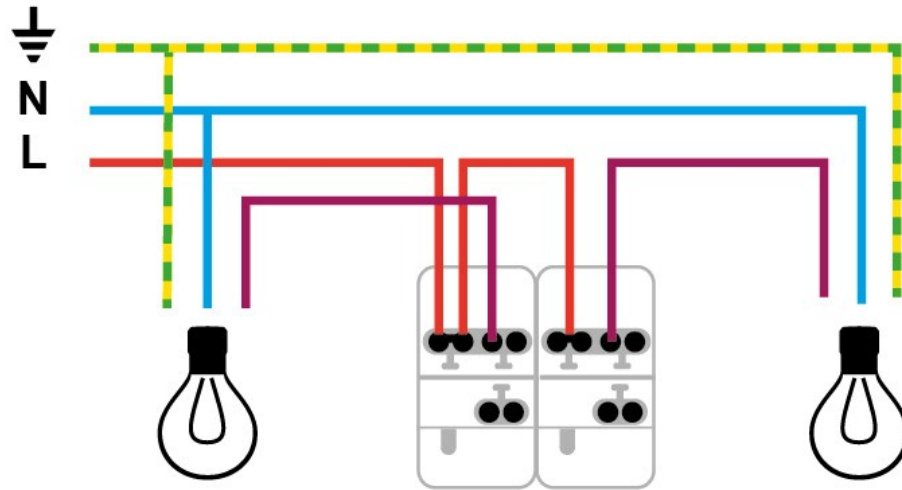

40 mm

67 mm

9 mm

10A

250V

Collection **CASUAL** DOUBLE INTER. VA & VIENT

MONTAGE AVEC DOUBLE INTER.

NEUTRE = N
BLEU

PHASE = L
TOUT SAUF BLEU
ET VERT/JAUNE

TERRE = ⚡
VERT/JAUNE

MONTAGE AVEC DOUBLE VA & VIENT

*Couper le courant
avant toute intervention*