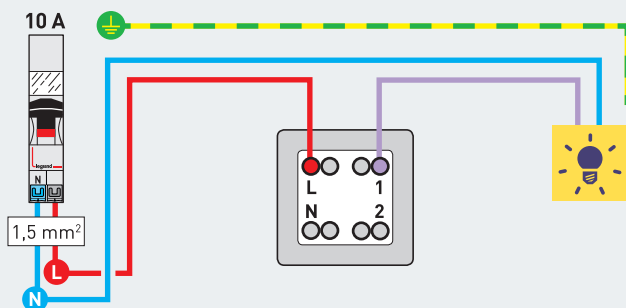

INTERRUPTEUR

Un point de commande pour un même éclairage

VA-ET-VIENT

2 points de commande pour un même éclairage

CHOISIR SON INTERRUPTEUR OU VA-ET-VIENT

| Céliane

| Altège

| Dooxie

| Mosaïque

| Neptune

| Les Apparents

| Plexo étanche

LE SAVIEZ-VOUS ?

Couleurs de fils à utiliser

 **N (neutre)**
bleu

 **L (phase)**
tout sauf bleu
et vert/jaune