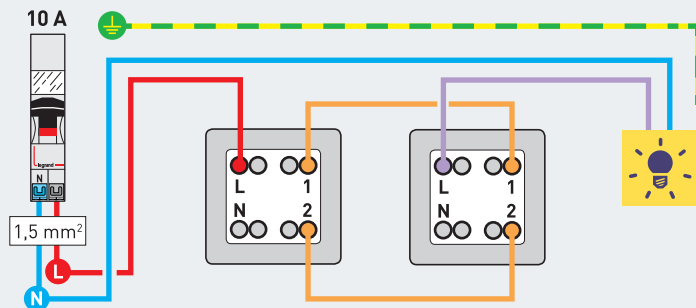

INTERRUPTEUR

Un point de commande pour un même éclairage

VA-ET-VIENT

2 points de commande pour un même éclairage

CHOISIR SON INTERRUPTEUR OU VA-ET-VIENT

| Céliane

| Altège

| Dooxie

| Mosaïque

| Neptune

| Les Apparents

| Plexo étanche

LE SAVIEZ-VOUS ?

Couleurs de fils à utiliser

 **N (neutre)**
bleu

 **L (phase)**
tout sauf bleu
et vert/jaune