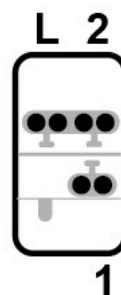

40 mm

67 mm

9 mm

10A

250V

Auto

Collection casual VA ET VIENT

NEUTRE = N
BLEU

PHASE = L
TOUT SAUF BLEU
ET VERT/JAUNE

TERRE = ⚡
VERT/JAUNE

MONTAGE INTERRUPTEUR

MONTAGE VA ET VIENT

*Couper le courant
avant toute intervention*