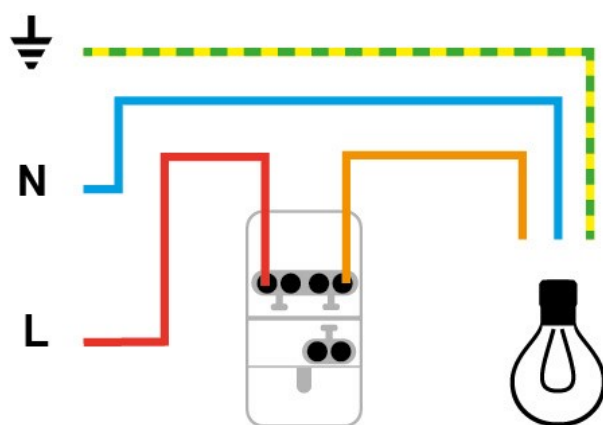

40 mm

67 mm

9 mm

10A

250V

Auto

Collection casual VA ET VIENT

NEUTRE = N
BLEU

PHASE = L
TOUT SAUF BLEU
ET VERT/JAUNE

TERRE = ⚡
VERT/JAUNE

MONTAGE INTERRUPTEUR

MONTAGE VA ET VIENT

*Couper le courant
avant toute intervention*