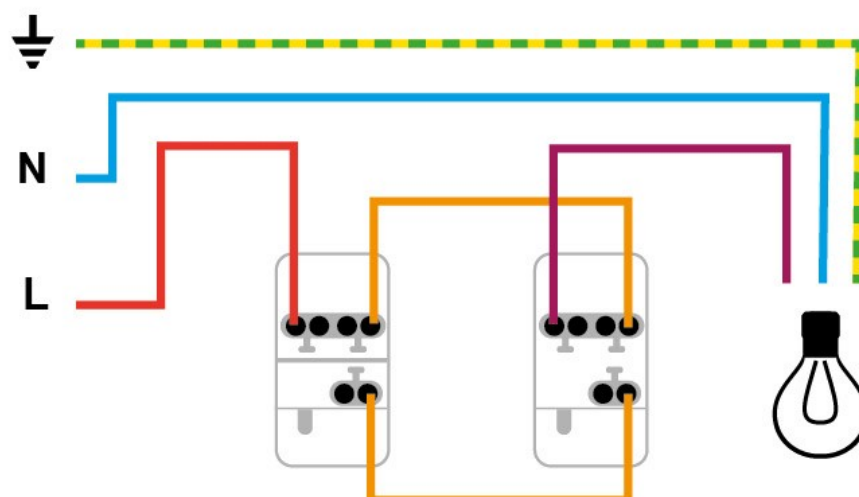

40 mm

67 mm

9 mm

10A

250V

Auto

Collection casual VA ET VIENT

NEUTRE = N
BLEU

PHASE = L
TOUT SAUF BLEU
ET VERT/JAUNE

TERRE = ⚡
VERT/JAUNE

MONTAGE INTERRUPTEUR

MONTAGE VA ET VIENT

*Couper le courant
avant toute intervention*