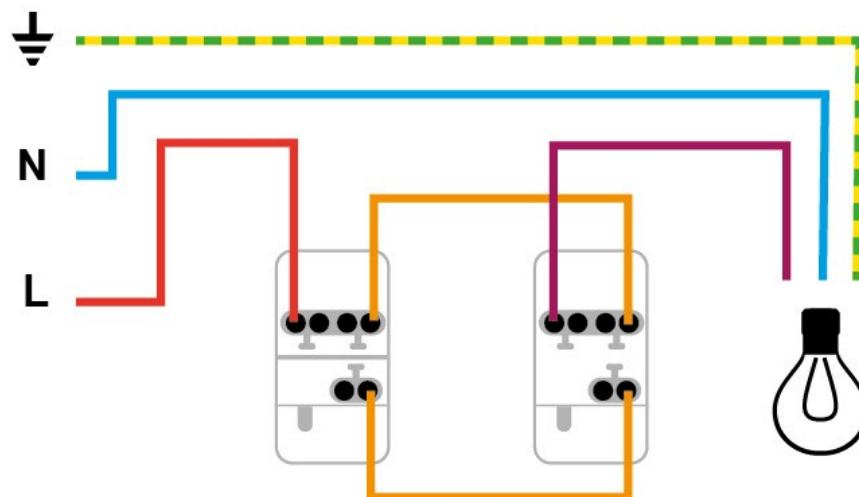

40 mm

67 mm

9 mm

10A

250V

Collection casual VA ET VIENT

NEUTRE = N
BLEU

PHASE = L
TOUT SAUF BLEU
ET VERT/JAUNE

TERRE = ⚡
VERT/JAUNE

MONTAGE INTERRUPTEUR

MONTAGE VA ET VIENT

*Couper le courant
avant toute intervention*