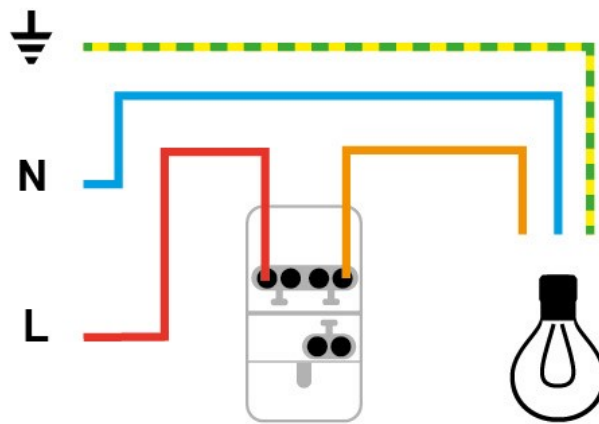

40 mm

67 mm

9 mm

10A

250V

Collection casual VA ET VIENT

NEUTRE = N
BLEU

PHASE = L
TOUT SAUF BLEU
ET VERT/JAUNE

TERRE = ⚡
VERT/JAUNE

MONTAGE INTERRUPTEUR

MONTAGE VA ET VIENT

*Couper le courant
avant toute intervention*