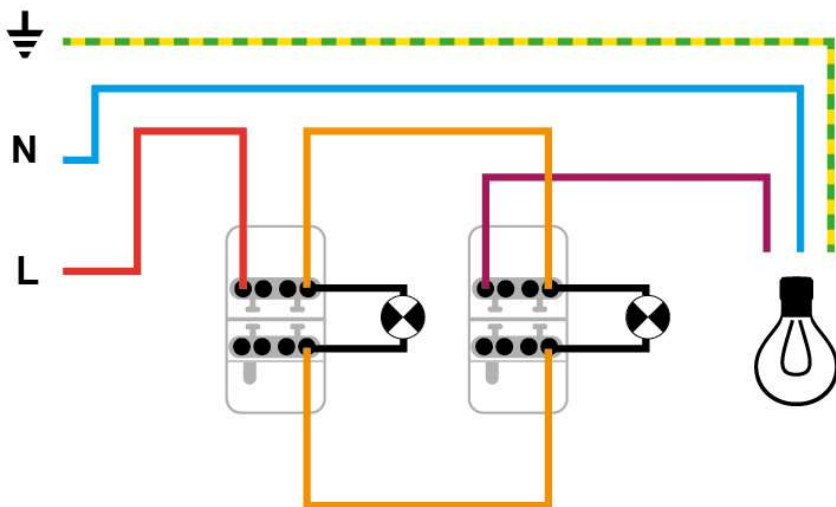

40 mm

67 mm

9 mm

10A

250V

Auto

Collection
CASUAL
INTERRUPTEUR VA ET VIENT
À VOYANT

NEUTRE = N
BLEU

PHASE = L
TOUT SAUF BLEU
ET VERT/JAUNE

TERRE = ⚡
VERT/JAUNE

VA & VIENT CÂBLAGE
DES VOYANTS EN LUMINEUX

*Couper le courant
avant toute intervention*