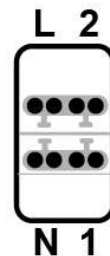

40 mm

67 mm

9 mm

10A

250V

Auto

Collection
CASUAL
INTERRUPTEUR VA ET VIENT
À VOYANT

NEUTRE = N
BLEU

PHASE = L
TOUT SAUF BLEU
ET VERT/JAUNE

TERRE = ⚡
VERT/JAUNE

VA & VIENT CÂBLAGE
DES VOYANTS EN LUMINEUX

*Couper le courant
avant toute intervention*