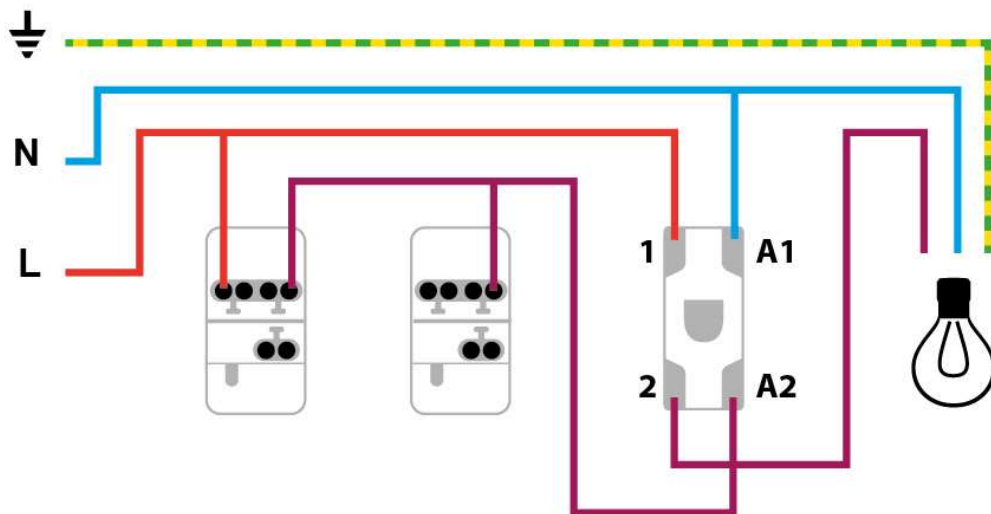

40 mm

67 mm

9 mm

10A

250V

Auto

Collection  
**CASUAL**  
BOUTON POUSSOIR

NEUTRE = N  
BLEU

PHASE = L  
TOUT SAUF BLEU  
ET VERT/JAUNE

TERRE = ⚡  
VERT/JAUNE

MONTAGE AVEC UN POINT POUSSOIR

*Couper le courant  
avant toute intervention*