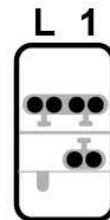

40 mm

67 mm

9 mm

10A

250V

Auto

Collection  
**CASUAL**  
BOUTON POUSSOIR

NEUTRE = N  
BLEU

PHASE = L  
TOUT SAUF BLEU  
ET VERT/JAUNE

TERRE = ⚡  
VERT/JAUNE

MONTAGE AVEC UN POINT POUSSOIR

*Couper le courant  
avant toute intervention*