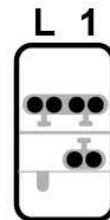

40 mm

67 mm

9 mm

10A

250V

Auto

Collection
CASUAL
BOUTON POUSSOIR

NEUTRE = N
BLEU

PHASE = L
TOUT SAUF BLEU
ET VERT/JAUNE

TERRE = \perp
VERT/JAUNE

MONTAGE AVEC UN POINT POUSSOIR

*Couper le courant
avant toute intervention*