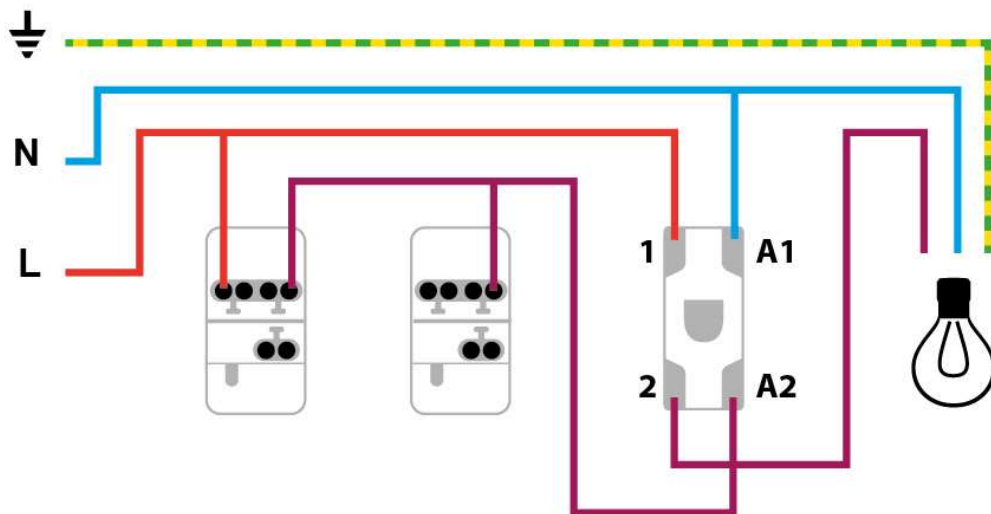

40 mm

67 mm

9 mm

10A

250V

Auto

Collection
CASUAL
BOUTON POUSSOIR

NEUTRE = N
BLEU

PHASE = L
TOUT SAUF BLEU
ET VERT/JAUNE

TERRE = \perp
VERT/JAUNE

MONTAGE AVEC UN POINT POUSSOIR

*Couper le courant
avant toute intervention*