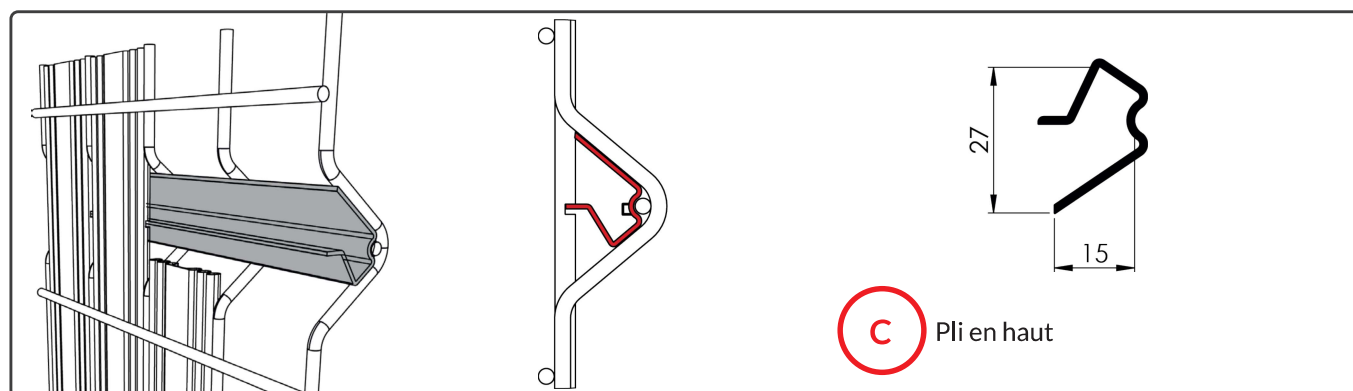

Conseils de pose

Nouveau système de pose:

- facilité et rapidité d'installation (autoclip = 0 réglage et 0 outil nécessaire)
- pose compatible avec plaque de soubassement

LAME DE FINITION SUPÉRIEURE: SUR DEMANDE

Restrictions:

- pose déconseillée dans les endroits très exposés aux vents
- Cf notre gamme de renforts sur catalogue et notre site internet
- pose déconseillée avec gamme de panneaux Classic (diamètre du fil et entraxe non compatibles)
- Privilégier le poteau titan-clip
- Sur les panneaux avec deux plis, il faut tresser l'occultation au minimum avec un fil horizontal.