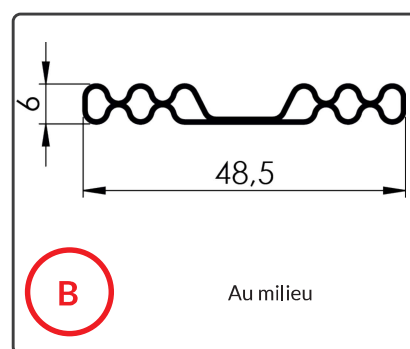

Conseils de pose

Nouveau système de pose:

- facilité et rapidité d'installation (autoclip = 0 réglage et 0 outil nécessaire)
- pose compatible avec plaque de soubassement

LAME DE FINITION SUPÉRIEURE: SUR DEMANDE

Restrictions:

- pose déconseillée dans les endroits très exposés aux vents
- Cf notre gamme de renforts sur catalogue et notre site internet
- pose déconseillée avec gamme de panneaux Classic (diamètre du fil et entraxe non compatibles)
- Privilégier le poteau titan-clip
- Sur les panneaux avec deux plis, il faut tresser l'occultation au minimum avec un fil horizontal.