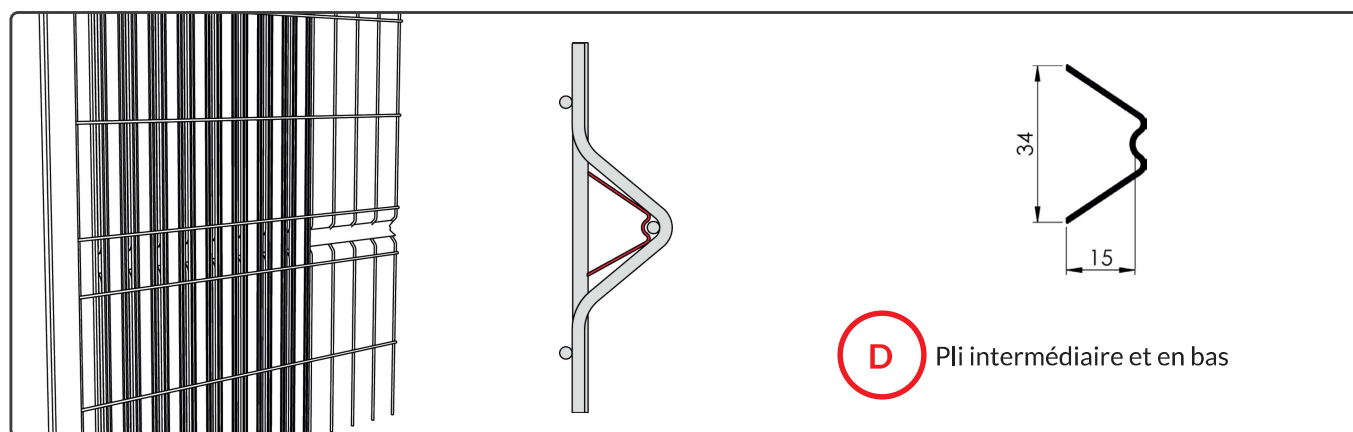

Conseils de pose

Nouveau système de pose:

- facilité et rapidité d'installation (autoclip = 0 réglage et 0 outil nécessaire)
- pose compatible avec plaque de soubassement

LAME DE FINITION SUPÉRIEURE: SUR DEMANDE

Restrictions:

- pose déconseillée dans les endroits très exposés aux vents
- Cf notre gamme de renforts sur catalogue et notre site internet
- pose déconseillée avec gamme de panneaux Classic (diamètre du fil et entraxe non compatibles)
- Privilégier le poteau titan-clip
- Sur les panneaux avec deux plis, il faut tresser l'occultation au minimum avec un fil horizontal.