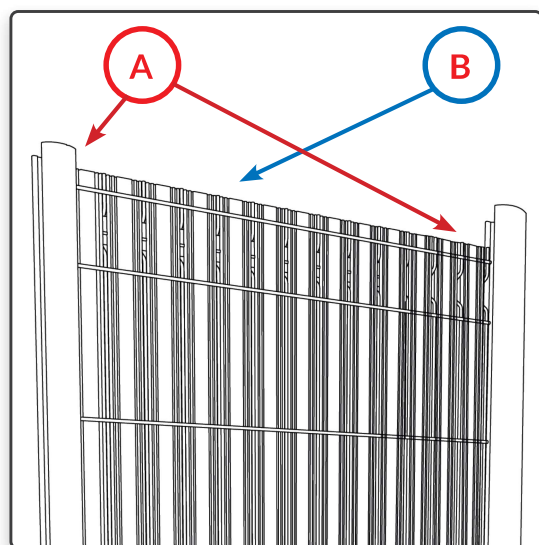

Conseils de pose

Nouveau système de pose:

- facilité et rapidité d'installation (autoclip = 0 réglage et 0 outil nécessaire)
- pose compatible avec plaque de soubassement

LAME DE FINITION SUPÉRIEURE: SUR DEMANDE

Restrictions:

- pose déconseillée dans les endroits très exposés aux vents
- Cf notre gamme de renforts sur catalogue et notre site internet
- pose déconseillée avec gamme de panneaux Classic (diamètre du fil et entraxe non compatibles)
- Privilégier le poteau titan-clip
- Sur les panneaux avec deux plis, il faut tresser l'occultation au minimum avec un fil horizontal.