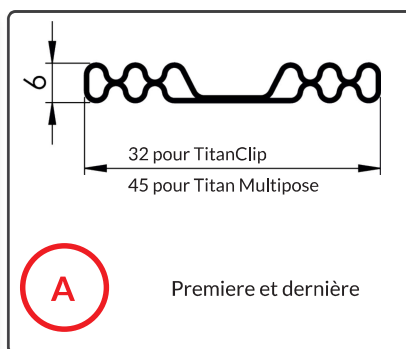

Conseils de pose

Nouveau système de pose:

- facilité et rapidité d'installation (autoclip = 0 réglage et 0 outil nécessaire)
- pose compatible avec plaque de soubassement

LAME DE FINITION SUPÉRIEURE: SUR DEMANDE

Restrictions:

- pose déconseillée dans les endroits très exposés aux vents
- Cf notre gamme de renforts sur catalogue et notre site internet
- pose déconseillée avec gamme de panneaux Classic (diamètre du fil et entraxe non compatibles)
- Privilégier le poteau titan-clip
- Sur les panneaux avec deux plis, il faut tresser l'occultation au minimum avec un fil horizontal.