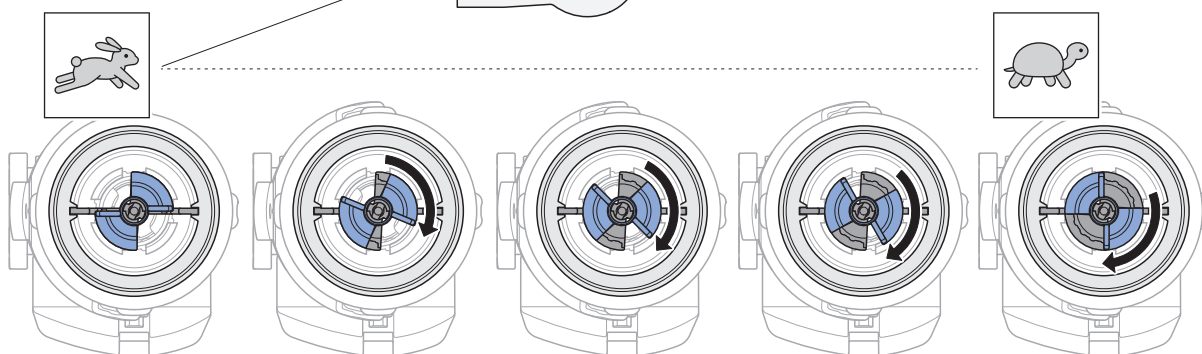

INSTALLATION MANUAL

MONTAGEANLEITUNG
INSTRUCTIONS DE MONTAGE
ISTRUZIONI PER IL MONTAGGIO

971.626.00.0(0)

🚰/🚰

Delta 12 cm

→ **A** 4

Sigma 12 cm

→ **B** 6

Omega 12 cm

→ **C** 8

A

1

2

3

4

5

6

Delta 12 cm

Omega 12 cm

i

4.5 l 7.5 l

- 2 = 4.0 l
- 3 = 4.5 l
- 4 = 5.8 l
- 5 = 6.0 l
- 6 = 7.5 l

7

8