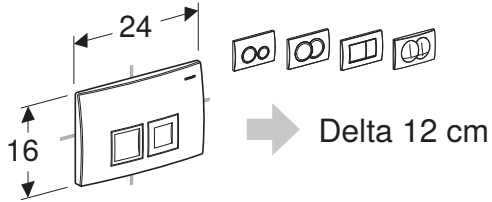

INSTALLATION MANUAL

MONTAGEANLEITUNG
INSTRUCTIONS DE MONTAGE
ISTRUZIONI PER IL MONTAGGIO

971.626.00.0(0)

🚰/🚰

Delta 12 cm

→ **A** 4

Sigma 12 cm

→ **B** 6

Omega 12 cm

→ **C** 8

A

1

2

3

4

5

6

Delta 12 cm

Omega 12 cm

i

4.5 l 7.5 l

- 2 = 4.0 l
- 3 = 4.5 l
- 4 = 5.8 l
- 5 = 6.0 l
- 6 = 7.5 l

7

8