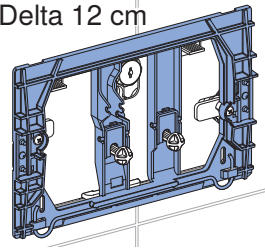

INSTALLATION MANUAL

MONTAGEANLEITUNG
INSTRUCTIONS DE MONTAGE
ISTRUZIONI PER IL MONTAGGIO

971.626.00.0(0)

🚰/🚰

Delta 12 cm

→ **A** 4

Sigma 12 cm

→ **B** 6

Omega 12 cm

→ **C** 8

A

1

2

3

4

5

6

Delta 12 cm

Omega 12 cm

i

4.5 l 7.5 l

- 2 = 4.0 l
- 3 = 4.5 l
- 4 = 5.8 l
- 5 = 6.0 l
- 6 = 7.5 l

7

8