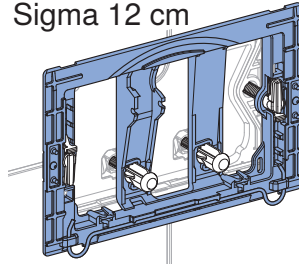

INSTALLATION MANUAL

MONTAGEANLEITUNG
INSTRUCTIONS DE MONTAGE
ISTRUZIONI PER IL MONTAGGIO

971.626.00.0(0)

🚰/🚰

Delta 12 cm

→ **A** 4

Sigma 12 cm

→ **B** 6

Omega 12 cm

→ **C** 8

A

1

2

3

4

5

6

Delta 12 cm

Omega 12 cm

i

4.5 l 7.5 l

- 2 = 4.0 l
- 3 = 4.5 l
- 4 = 5.8 l
- 5 = 6.0 l
- 6 = 7.5 l

7

8