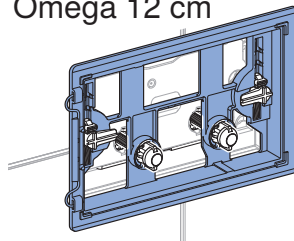

INSTALLATION MANUAL

MONTAGEANLEITUNG
INSTRUCTIONS DE MONTAGE
ISTRUZIONI PER IL MONTAGGIO

971.626.00.0(0)

🚰/🚰

Delta 12 cm

→ **A** 4

Sigma 12 cm

→ **B** 6

Omega 12 cm

→ **C** 8

A

1

2

3

4

5

6

Delta 12 cm

Omega 12 cm

i

4.5 l 7.5 l

- 2 = 4.0 l
- 3 = 4.5 l
- 4 = 5.8 l
- 5 = 6.0 l
- 6 = 7.5 l

7

8