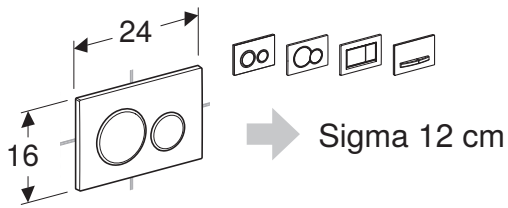

INSTALLATION MANUAL

MONTAGEANLEITUNG
INSTRUCTIONS DE MONTAGE
ISTRUZIONI PER IL MONTAGGIO

971.626.00.0(0)

🚰/🚰

Delta 12 cm

→ **A** 4

Sigma 12 cm

→ **B** 6

Omega 12 cm

→ **C** 8

A

1

2

3

4

5

6

Delta 12 cm

Omega 12 cm

i

4.5 l 7.5 l

- 2 = 4.0 l
- 3 = 4.5 l
- 4 = 5.8 l
- 5 = 6.0 l
- 6 = 7.5 l

7

8