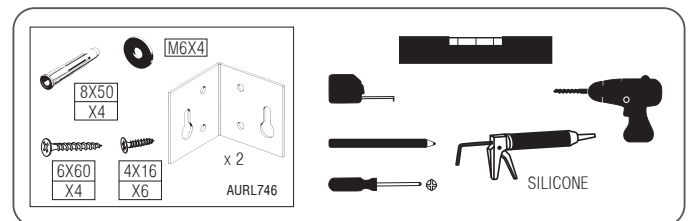

LOFT 80 suspendu 2 tiroirs

LOFT 80 suspenso 2 gavetas

LOFT 80 wall mounted 2 drawers

LOFT 80 suspendido 2 cajones

Réf.: LAV715 / LAV716

Pour un meuble 120cm, regrouper 2 meubles de 60cm et suivez les instructions fournies dans la vasque 120cm