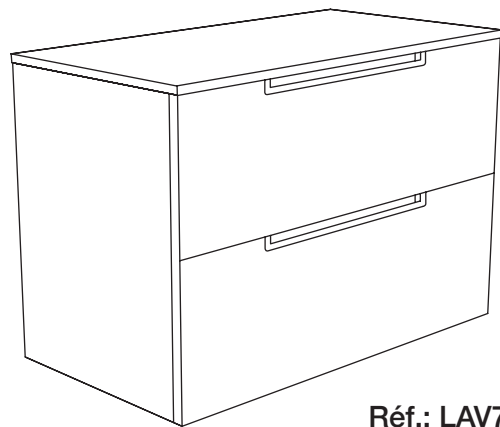

LOFT 80 suspendu 2 tiroirs

LOFT 80 suspenso 2 gavetas

LOFT 80 wall mounted 2 drawers

LOFT 80 suspendido 2 cajones

Réf.: LAV715 / LAV716

Pour un meuble 120cm, regrouper 2 meubles de 60cm et suivez les instructions fournies dans la vasque 120cm