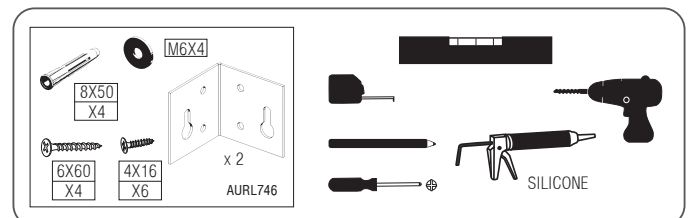

LOFT 80 suspendu 2 tiroirs

LOFT 80 suspenso 2 gavetas

LOFT 80 wall mounted 2 drawers

LOFT 80 suspendido 2 cajones

Réf.: LAV715 / LAV716

Pour un meuble 120cm, regrouper 2 meubles de 60cm et suivez les instructions fournies dans la vasque 120cm