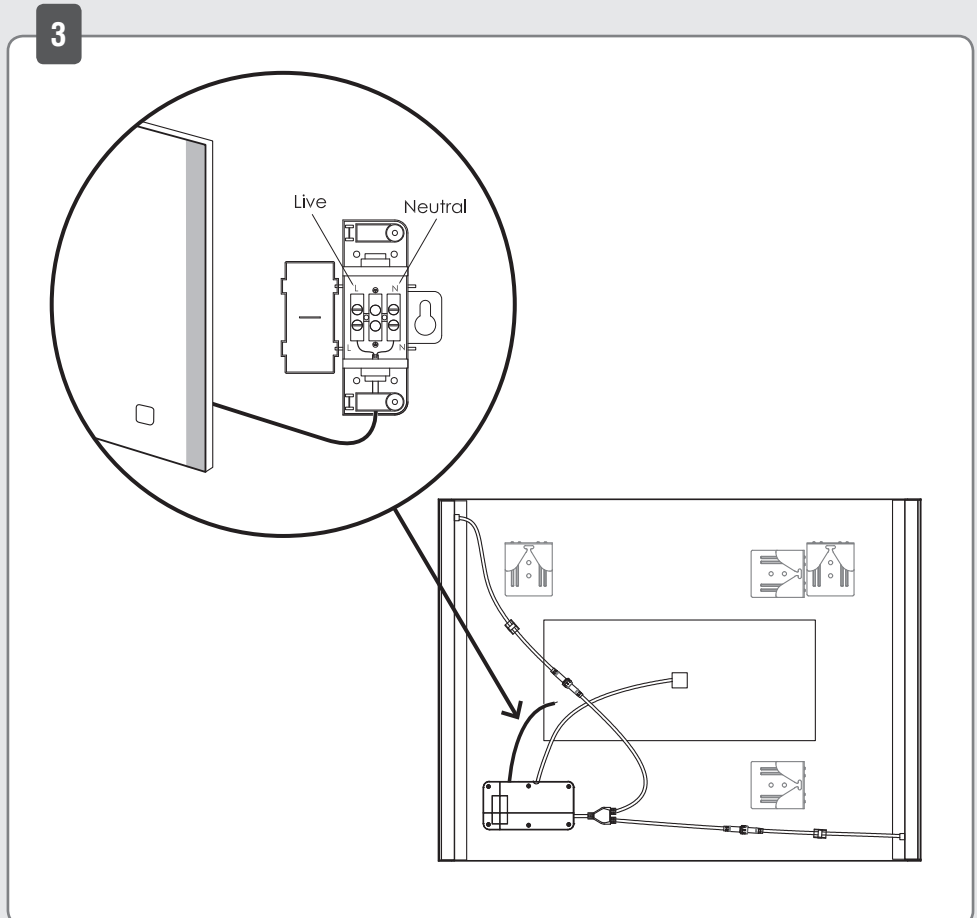

### MIR.LED 60/80

Max.40,5W / LED 17W / 1000 Lumen

**x2**  
60x60  
60x80

+

**x3**  
60x100

- \* **FR** - Inclus. Veuillez à utiliser les vis et chevilles adaptées à votre mur
- \* **ES** - Incluidos. Utilice los tacos y tornillos adecuados para su pared
- \* **PT** - Incluidos. Utilize parafusos e buchas adaptadas à sua parede
- \* **IT** - Incluso. Assicurarsi di utilizzare viti e tasselli adeguati alla parete
- \* **EL** - Περιλαμβάνονται. Φροντίστε να χρησιμοποιήσετε κατάλληλες βίδες και ούπα που ταιριάζουν στον τοίχο σας.
- \* **PL** - Uwzględniony. Używać śrub i kołków dostosowanych do elementu wsporczonego
- \* **RU** - Включено. Используйте винты и штифты, подходящие к типу стены
- \* **UK** - Включені. Використайте всі гвинти та штифти, що підходять до вашого типу стіни
- \* **RO** - Inclus în furnitură. Vă rugăm să utilizați șuruburi și dibluri adaptate la materialul peretelui
- \* **EN** - Included. Ensure you use screws and plugs suited to your wall