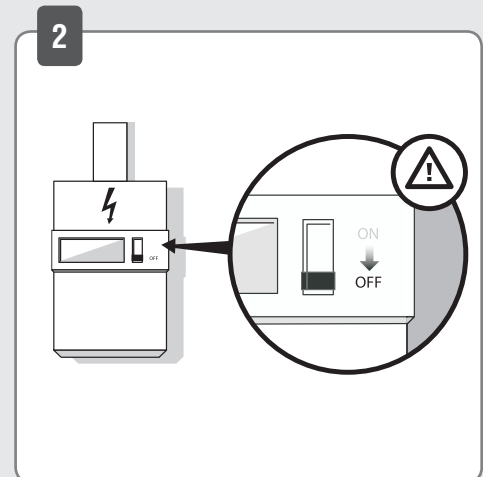

### MIR.LED 60/80

Max.40,5W / LED 17W / 1000 Lumen

**x2**  
60x60  
60x80

+

**x3**  
60x100

- \* **FR** - Inclus. Veuillez à utiliser les vis et chevilles adaptées à votre mur
- \* **ES** - Incluidos. Utilice los tacos y tornillos adecuados para su pared
- \* **PT** - Incluidos. Utilize parafusos e buchas adaptadas à sua parede
- \* **IT** - Incluso. Assicurarsi di utilizzare viti e tasselli adeguati alla parete
- \* **EL** - Περιλαμβάνονται. Φροντίστε να χρησιμοποιήσετε κατάλληλες βίδες και ούπα που ταιριάζουν στον τοίχο σας.
- \* **PL** - Uwzględniony. Używać śrub i kołków dostosowanych do elementu wsporczonego
- \* **RU** - Включено. Используйте винты и штифты, подходящие к типу стены
- \* **UK** - Включені. Використайте всі гвинти та штифти, що підходять до вашого типу стіни
- \* **RO** - Inclus în furnitură. Vă rugăm să utilizați șuruburi și dibluri adaptate la materialul peretelui
- \* **EN** - Included. Ensure you use screws and plugs suited to your wall