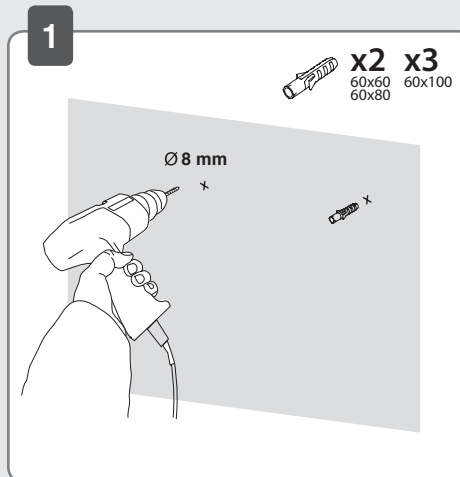

### MIR.LED 60/80

Max.40,5W / LED 17W / 1000 Lumen

**x2**  
60x60  
60x80

+

**x3**  
60x100

- \* **FR** - Inclus. Veuillez à utiliser les vis et chevilles adaptées à votre mur
- \* **ES** - Incluidos. Utilice los tacos y tornillos adecuados para su pared
- \* **PT** - Incluidos. Utilize parafusos e buchas adaptadas à sua parede
- \* **IT** - Incluso. Assicurarsi di utilizzare viti e tasselli adeguati alla parete
- \* **EL** - Περιλαμβάνονται. Φροντίστε να χρησιμοποιήσετε κατάλληλες βίδες και ούπα που ταιριάζουν στον τοίχο σας.
- \* **PL** - Uwzględniony. Używać śrub i kołków dostosowanych do elementu wsporczonego
- \* **RU** - Включено. Используйте винты и штифты, подходящие к типу стены
- \* **UK** - Включені. Використайте всі гвинти та штифти, що підходять до вашого типу стіни
- \* **RO** - Inclus în furnitură. Vă rugăm să utilizați șuruburi și dibluri adaptate la materialul peretelui
- \* **EN** - Included. Ensure you use screws and plugs suited to your wall

4

x2 x3  
60x60 60x100  
60x80

5

6