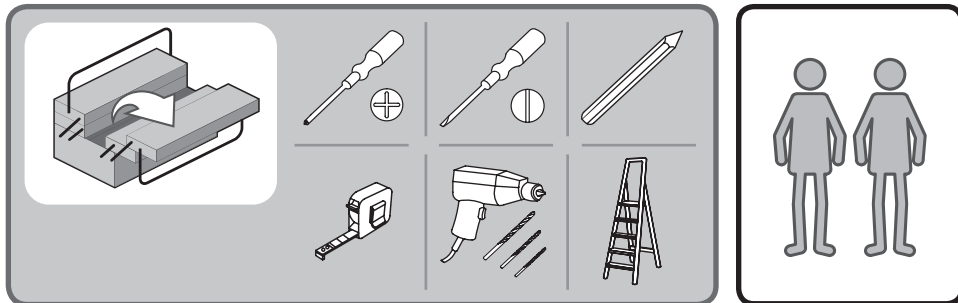

### MIR.LED 60/80

Max.40,5W / LED 17W / 1000 Lumen

**x2**  
60x60  
60x80

+

**x3**  
60x100

- \* **FR** - Inclus. Veuillez à utiliser les vis et chevilles adaptées à votre mur
- \* **ES** - Incluidos. Utilice los tacos y tornillos adecuados para su pared
- \* **PT** - Incluidos. Utilize parafusos e buchas adaptadas à sua parede
- \* **IT** - Incluso. Assicurarsi di utilizzare viti e tasselli adeguati alla parete
- \* **EL** - Περιλαμβάνονται. Φροντίστε να χρησιμοποιήσετε κατάλληλες βίδες και ούπα που ταιριάζουν στον τοίχο σας.
- \* **PL** - Uwzględniony. Używać śrub i kołków dostosowanych do elementu wsporczonego
- \* **RU** - Включено. Используйте винты и штифты, подходящие к типу стены
- \* **UK** - Включені. Використайте всі гвинти та штифти, що підходять до вашого типу стіни
- \* **RO** - Inclus în furnitură. Vă rugăm să utilizați șuruburi și dibluri adaptate la materialul peretelui
- \* **EN** - Included. Ensure you use screws and plugs suited to your wall