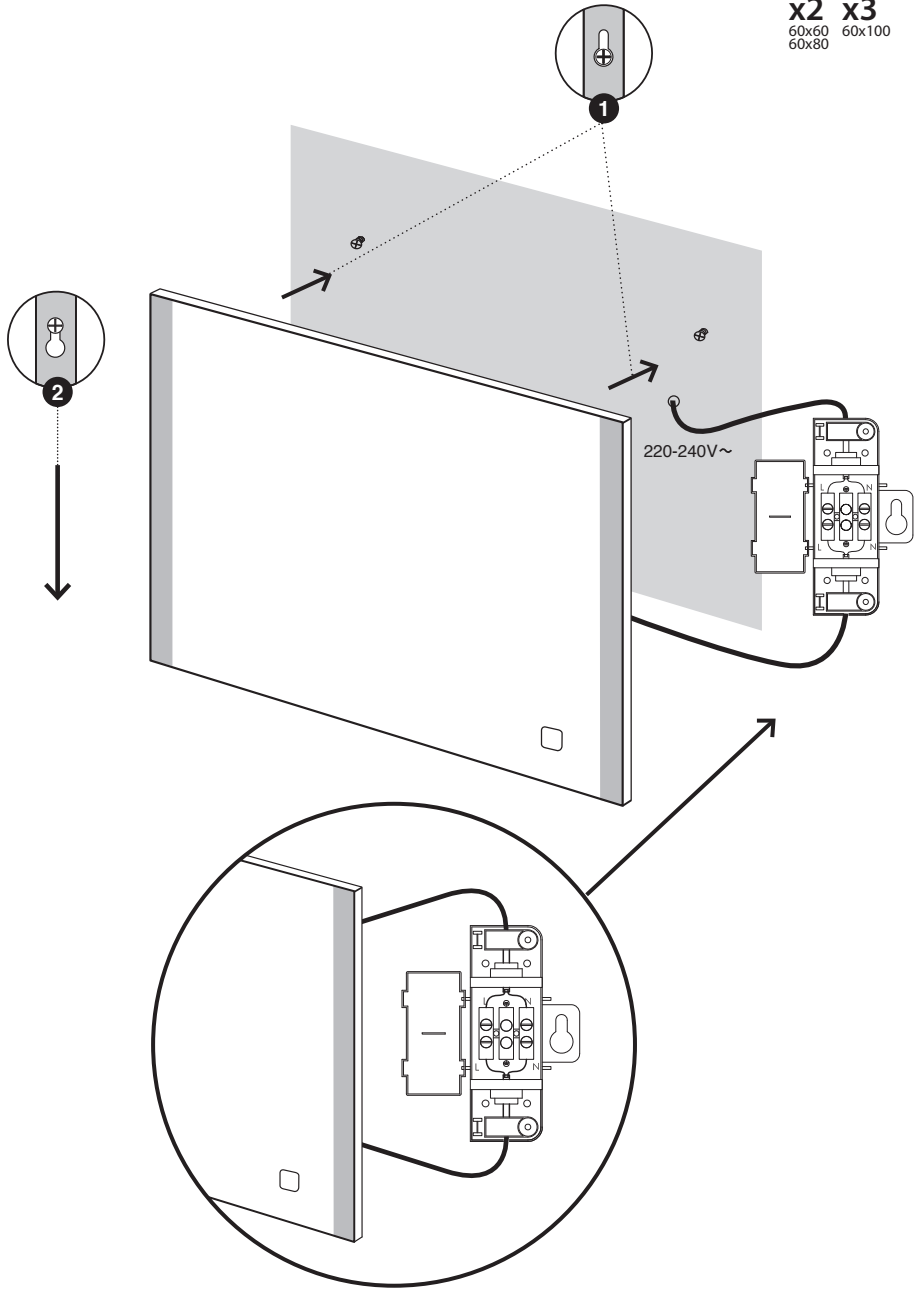

### MIR.LED 60/80

Max.40,5W / LED 17W / 1000 Lumen

**x2**  
60x60  
60x80

+

**x3**  
60x100

- \* **FR** - Inclus. Veuillez à utiliser les vis et chevilles adaptées à votre mur
- \* **ES** - Incluidos. Utilice los tacos y tornillos adecuados para su pared
- \* **PT** - Incluidos. Utilize parafusos e buchas adaptadas à sua parede
- \* **IT** - Incluso. Assicurarsi di utilizzare viti e tasselli adeguati alla parete
- \* **EL** - Περιλαμβάνονται. Φροντίστε να χρησιμοποιήσετε κατάλληλες βίδες και ούπα που ταιριάζουν στον τοίχο σας.
- \* **PL** - Uwzględniony. Używać śrub i kołków dostosowanych do elementu wsporczonego
- \* **RU** - Включено. Используйте винты и штифты, подходящие к типу стены
- \* **UK** - Включені. Використайте всі гвинти та штифти, що підходять до вашого типу стіни
- \* **RO** - Inclus în furnitură. Vă rugăm să utilizați șuruburi și dibluri adaptate la materialul peretelui
- \* **EN** - Included. Ensure you use screws and plugs suited to your wall

4

x2 x3  
60x60 60x100  
60x80

5

6