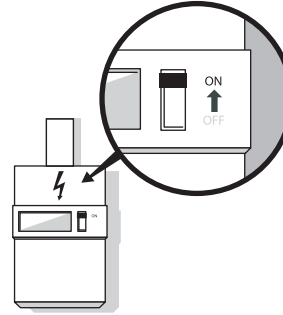

4

x2 x3
60x60 60x100
60x80

5

6