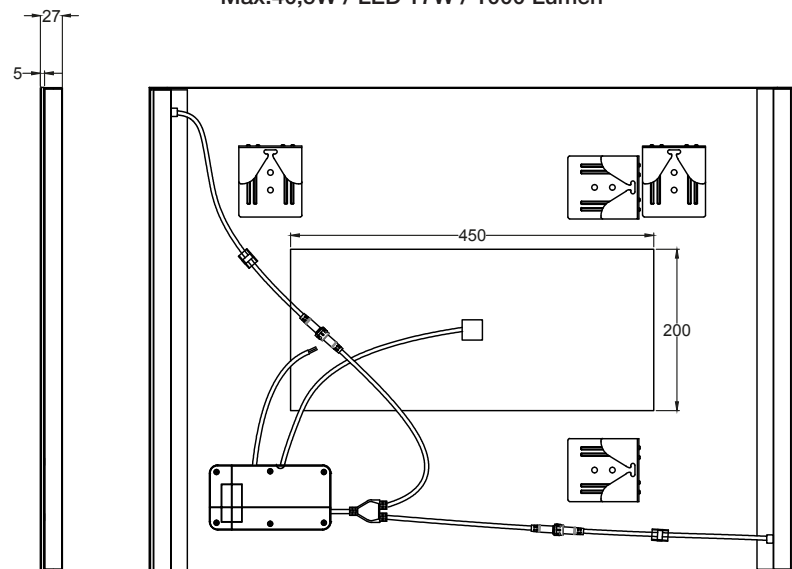

### MIR.LED 60/80

Max.40,5W / LED 17W / 1000 Lumen

**x2**  
60x60  
60x80

+

**x3**  
60x100

- \* **FR** - Inclus. Veuillez à utiliser les vis et chevilles adaptées à votre mur
- \* **ES** - Incluidos. Utilice los tacos y tornillos adecuados para su pared
- \* **PT** - Incluidos. Utilize parafusos e buchas adaptadas à sua parede
- \* **IT** - Incluso. Assicurarsi di utilizzare viti e tasselli adeguati alla parete
- \* **EL** - Περιλαμβάνονται. Φροντίστε να χρησιμοποιήσετε κατάλληλες βίδες και ούπα που ταιριάζουν στον τοίχο σας.
- \* **PL** - Uwzględniony. Używać śrub i kołków dostosowanych do elementu wsporczonego
- \* **RU** - Включено. Используйте винты и штифты, подходящие к типу стены
- \* **UK** - Включені. Використайте всі гвинти та штифти, що підходять до вашого типу стіни
- \* **RO** - Inclus în furnitură. Vă rugăm să utilizați șuruburi și dibluri adaptate la materialul peretelui
- \* **EN** - Included. Ensure you use screws and plugs suited to your wall