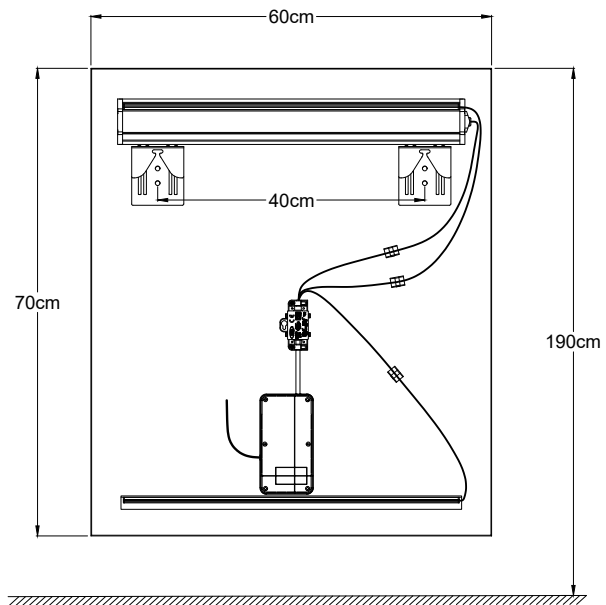

MIR.LED 70/60

Max.17,5W / LED 14,5W / 525 Lumen

MIR.LED 70/90

Max.25W / LED 20W / 750 Lumen

MIR.LED 70/100

Max.27W / LED 22W / 810 Lumen

*

+