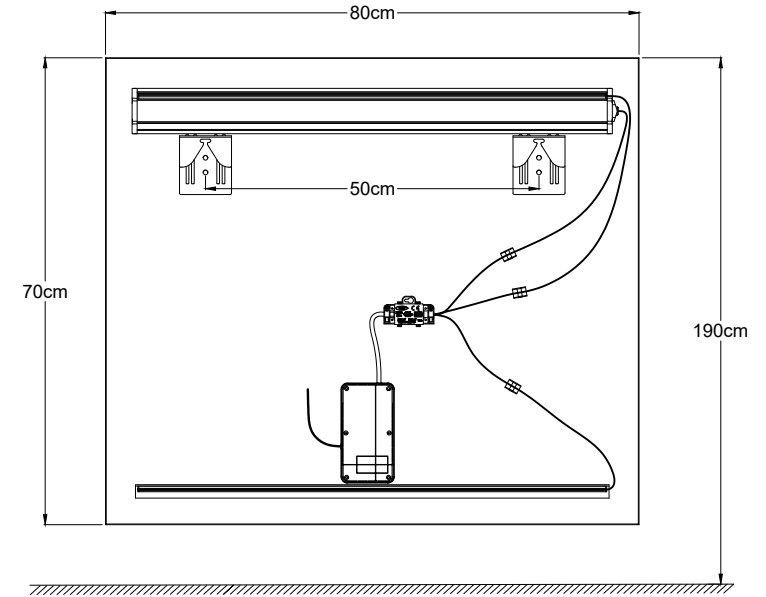

MIR.LED 70/60

Max.17,5W / LED 14,5W / 525 Lumen

MIR.LED 70/90

Max.25W / LED 20W / 750 Lumen

MIR.LED 70/100

Max.27W / LED 22W / 810 Lumen

*

+