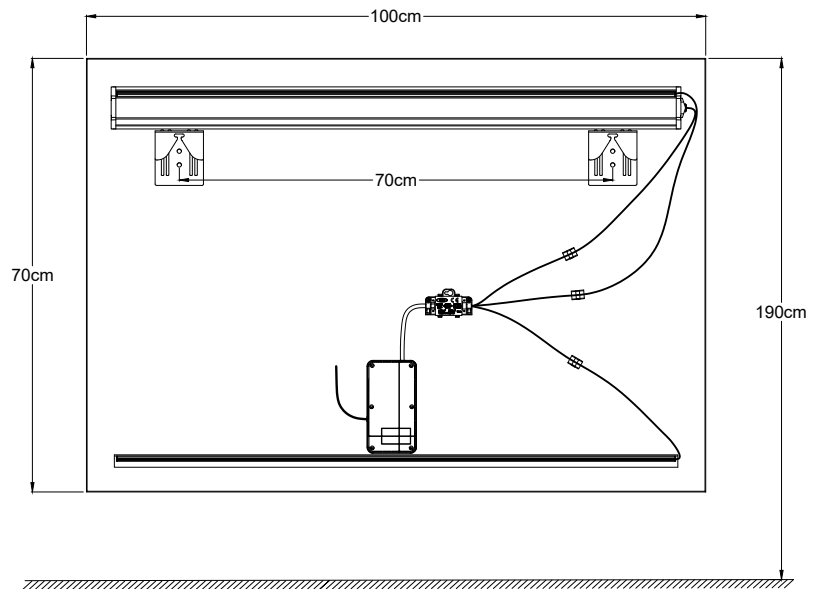

MIR.LED 70/60

Max.17,5W / LED 14,5W / 525 Lumen

MIR.LED 70/90

Max.25W / LED 20W / 750 Lumen

MIR.LED 70/100

Max.27W / LED 22W / 810 Lumen

*

+