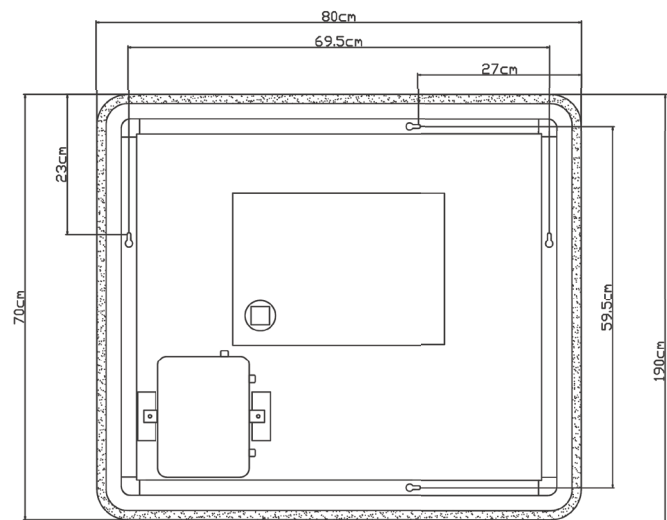

Max.31,9W / LED 13,8W / 1218 Lumen

MIR.LED 70/60

Max.26,1W / LED 10,9W / 966 Lumen

MIR.LED 70/90

Max.31,9W / LED 13,8W / 1218 Lumen

MIR.LED 70/80

Max.33,5W / LED 13,5W / 1134 Lumen

MIR.LED 70/120