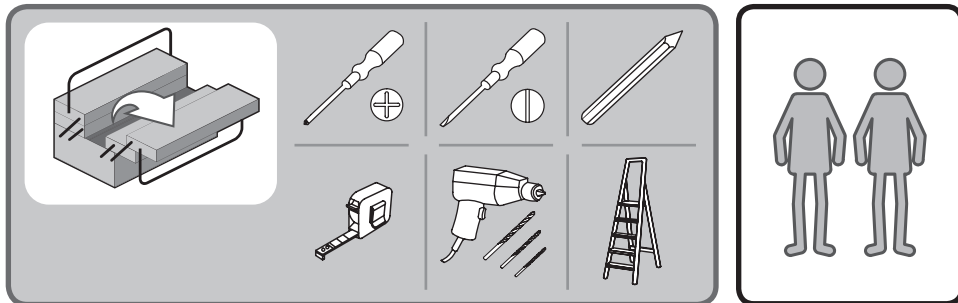

Max.43,1W / LED 16,7W / 1470 Lumen

x2 

- * **FR** - Inclus. Veuillez à utiliser les vis et chevilles adaptées à votre mur
- * **ES** - Incluidos. Utilice los tacos y tornillos adecuados para su pared
- * **PT** - Incluidos. Utilize parafusos e buchas adaptadas à sua parede
- * **IT** - Incluso. Assicurarsi di utilizzare viti e tasselli adeguati alla parete
- * **EL** - Περιλαμβάνονται. Φροντίστε να χρησιμοποιήσετε κατάλληλες βίδες και ούπα που ταιριάζουν στον τοίχο σας.
- * **PL** - Uwzględniony. Używać śrub i kołków dostosowanych do elementu wsporczego
- * **RU** - Включено. Используйте винты и штифты, подходящие к типу стены
- * **UK** - Включені. Використайте всі гвинти та штифти, що підходять до вашого типу стіни
- * **RO** - Inclus în furnitură. Vă rugăm să utilizați șuruburi și dibluri adaptate la materialul peretelui
- * **EN** - Included. Ensure you use screws and plugs suited to your wall