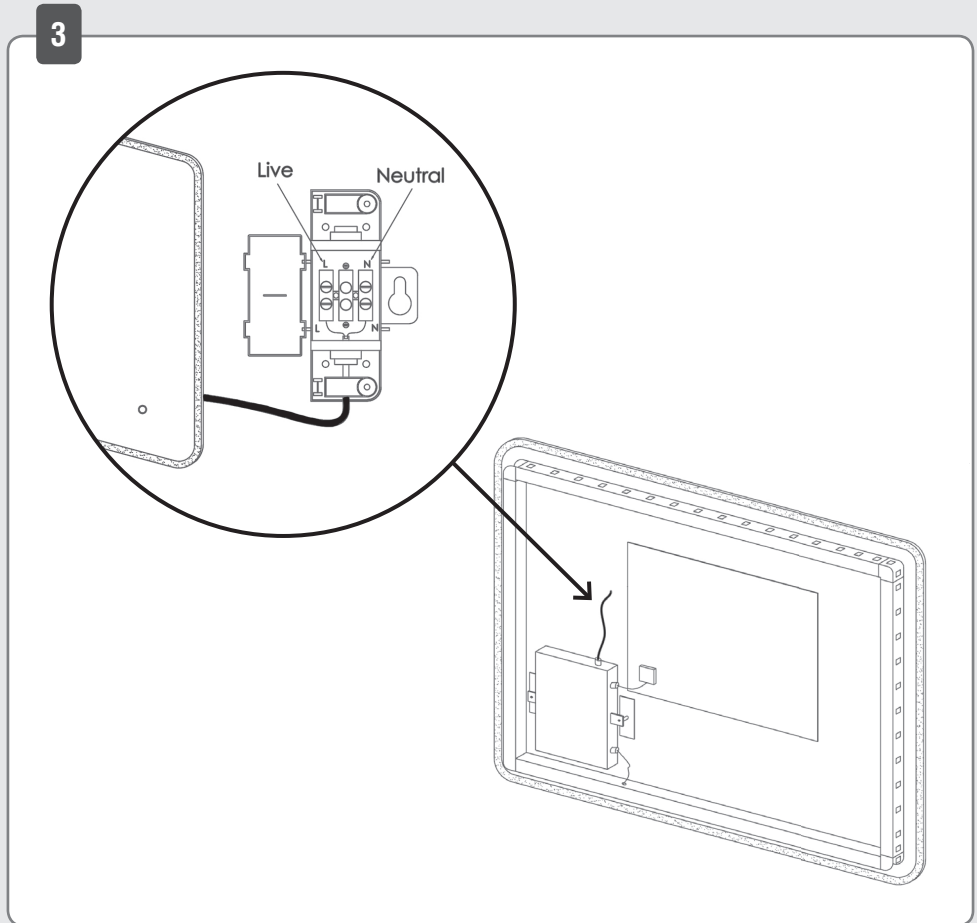

Max.43,1W / LED 16,7W / 1470 Lumen

x2 

- * **FR** - Inclus. Veuillez à utiliser les vis et chevilles adaptées à votre mur
- * **ES** - Incluidos. Utilice los tacos y tornillos adecuados para su pared
- * **PT** - Incluidos. Utilize parafusos e buchas adaptadas à sua parede
- * **IT** - Incluso. Assicurarsi di utilizzare viti e tasselli adeguati alla parete
- * **EL** - Περιλαμβάνονται. Φροντίστε να χρησιμοποιήσετε κατάλληλες βίδες και ούπα που ταιριάζουν στον τοίχο σας.
- * **PL** - Uwzględniony. Używać śrub i kołków dostosowanych do elementu wsporczego
- * **RU** - Включено. Используйте винты и штифты, подходящие к типу стены
- * **UK** - Включені. Використайте всі гвинти та штифти, що підходять до вашого типу стіни
- * **RO** - Inclus în furnitură. Vă rugăm să utilizați șuruburi și dibluri adaptate la materialul peretelui
- * **EN** - Included. Ensure you use screws and plugs suited to your wall