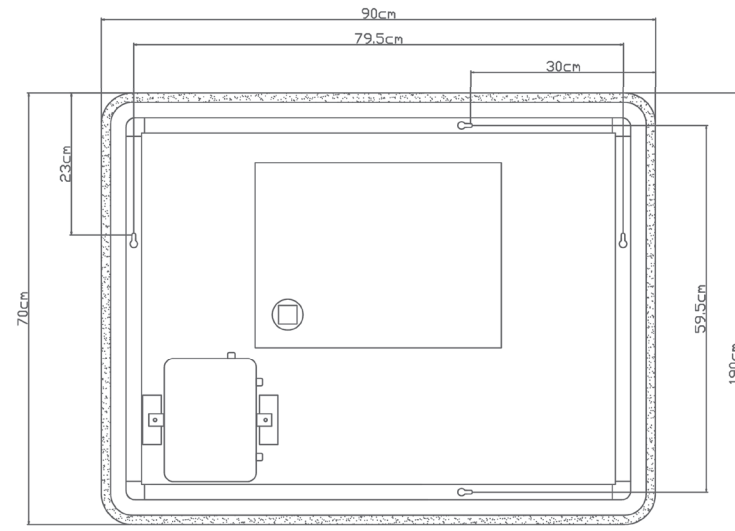

Max.31,9W / LED 13,8W / 1218 Lumen

MIR.LED 70/60

Max.26,1W / LED 10,9W / 966 Lumen

MIR.LED 70/90

Max.31,9W / LED 13,8W / 1218 Lumen

MIR.LED 70/80

Max.33,5W / LED 13,5W / 1134 Lumen

MIR.LED 70/120