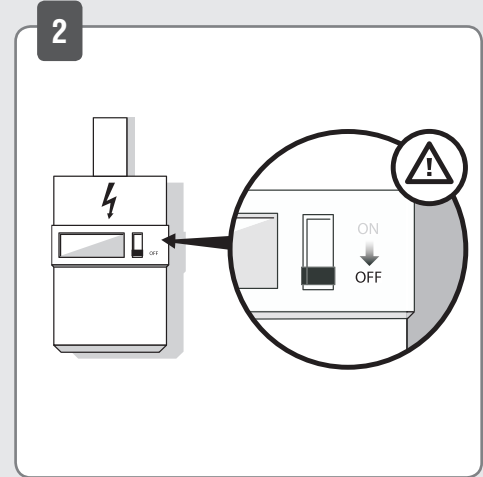

Max.43,1W / LED 16,7W / 1470 Lumen

x2 

- * **FR** - Inclus. Veuillez à utiliser les vis et chevilles adaptées à votre mur
- * **ES** - Incluidos. Utilice los tacos y tornillos adecuados para su pared
- * **PT** - Incluidos. Utilize parafusos e buchas adaptadas à sua parede
- * **IT** - Incluso. Assicurarsi di utilizzare viti e tasselli adeguati alla parete
- * **EL** - Περιλαμβάνονται. Φροντίστε να χρησιμοποιήσετε κατάλληλες βίδες και ούπα που ταιριάζουν στον τοίχο σας.
- * **PL** - Uwzględniony. Używać śrub i kołków dostosowanych do elementu wsporczego
- * **RU** - Включено. Используйте винты и штифты, подходящие к типу стены
- * **UK** - Включені. Використайте всі гвинти та штифти, що підходять до вашого типу стіни
- * **RO** - Inclus în furnitură. Vă rugăm să utilizați șuruburi și dibluri adaptate la materialul peretelui
- * **EN** - Included. Ensure you use screws and plugs suited to your wall