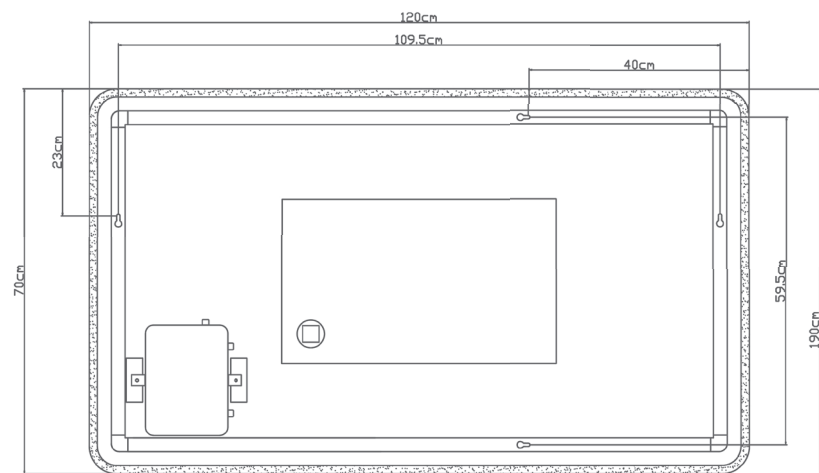

Max.31,9W / LED 13,8W / 1218 Lumen

MIR.LED 70/60

Max.26,1W / LED 10,9W / 966 Lumen

MIR.LED 70/90

Max.31,9W / LED 13,8W / 1218 Lumen

MIR.LED 70/80

Max.33,5W / LED 13,5W / 1134 Lumen

MIR.LED 70/120

Max.43,1W / LED 16,7W / 1470 Lumen

x2 

- * **FR** - Inclus. Veuillez à utiliser les vis et chevilles adaptées à votre mur
- * **ES** - Incluidos. Utilice los tacos y tornillos adecuados para su pared
- * **PT** - Incluidos. Utilize parafusos e buchas adaptadas à sua parede
- * **IT** - Incluso. Assicurarsi di utilizzare viti e tasselli adeguati alla parete
- * **EL** - Περιλαμβάνονται. Φροντίστε να χρησιμοποιήσετε κατάλληλες βίδες και ούπα που ταιριάζουν στον τοίχο σας.
- * **PL** - Uwzględniony. Używać śrub i kołków dostosowanych do elementu wsporczego
- * **RU** - Включено. Используйте винты и штифты, подходящие к типу стены
- * **UK** - Включені. Використайте всі гвинти та штифти, що підходять до вашого типу стіни
- * **RO** - Inclus în furnitură. Vă rugăm să utilizați șuruburi și dibluri adaptate la materialul peretelui
- * **EN** - Included. Ensure you use screws and plugs suited to your wall