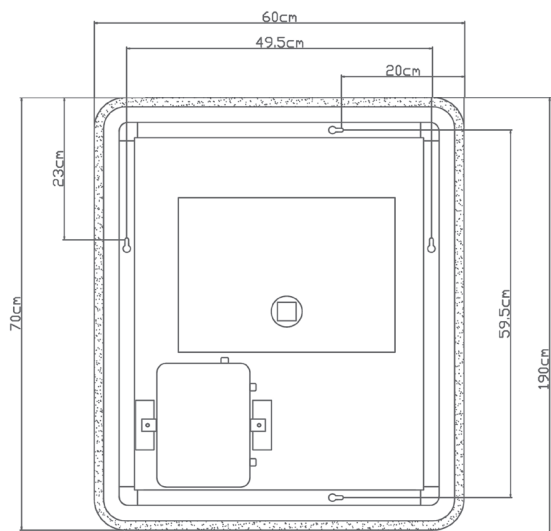

Max.31,9W / LED 13,8W / 1218 Lumen

MIR.LED 70/60

Max.26,1W / LED 10,9W / 966 Lumen

MIR.LED 70/90

Max.31,9W / LED 13,8W / 1218 Lumen

MIR.LED 70/80

Max.33,5W / LED 13,5W / 1134 Lumen

MIR.LED 70/120