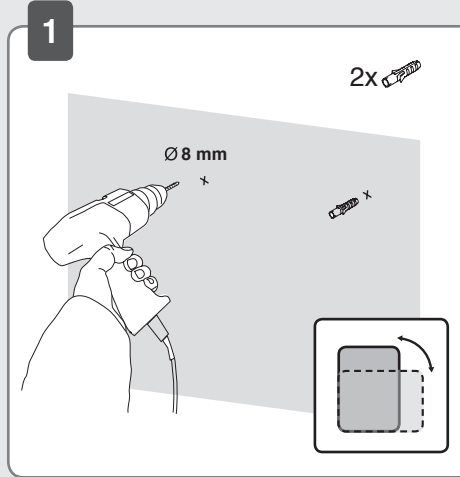

Max.43,1W / LED 16,7W / 1470 Lumen

x2 

- * **FR** - Inclus. Veuillez à utiliser les vis et chevilles adaptées à votre mur
- * **ES** - Incluidos. Utilice los tacos y tornillos adecuados para su pared
- * **PT** - Incluidos. Utilize parafusos e buchas adaptadas à sua parede
- * **IT** - Incluso. Assicurarsi di utilizzare viti e tasselli adeguati alla parete
- * **EL** - Περιλαμβάνονται. Φροντίστε να χρησιμοποιήσετε κατάλληλες βίδες και ούπα που ταιριάζουν στον τοίχο σας.
- * **PL** - Uwzględniony. Używać śrub i kołków dostosowanych do elementu wsporczego
- * **RU** - Включено. Используйте винты и штифты, подходящие к типу стены
- * **UK** - Включені. Використайте всі гвинти та штифти, що підходять до вашого типу стіни
- * **RO** - Inclus în furnitură. Vă rugăm să utilizați șuruburi și dibluri adaptate la materialul peretelui
- * **EN** - Included. Ensure you use screws and plugs suited to your wall