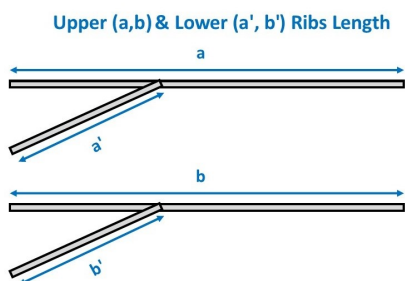

PIÈCES DÉTACHÉES / SPARE PARTS

Y 28/2 - Y 30/2 - Y 32/2 - Y 49/1 - Y 173/3 - Y 229/1 - Y 277/1

(Upper & Lower Ribs Length)

N°	DESCRIPTION (EN)	DESCRIPTION (FR)
1	Top Cap	Chapeau
2	Hub	Connecteur baleines supérieures
3	Runner	Connecteur baleines inférieures
4	Ring	Anneau
5	Corner Ribs, a/a' (Upper & Lower ribs)	Baleines d'angle, a/a' (Supérieures et inférieures)
6	Side Ribs, b/b' (Upper & Lower ribs)	Baleines de côté, b/b' (Supérieures et inférieures)
7	Lower hanging pole	Bras
8	Upper hanging pole	Contre Bras
9	Pole Top	Tête
10	Sliding Handle (Rope included)	Poignée coulissante (Corde comprise)
11	Small Rotative Handle	Petite poignée rotative
12	Pole	Mât
13	Pole Screw	Vis du mât
14	Lower pole	Tube de base
15	Cross Base	Pied en Croix
16	Rotating Cap	Cache
17	Rotating foot 360°	Pédale rotative 360°
18	Base 8-Screw Set (with Washers)	Kit de 8 vis pour pied (avec rondelles)
19	Central pole	Pole central
20	Plastic rib ends	Embouts en plastique (baleine)
21	Rib joint (hanging pole)	Connecteur baleine (bras)
22	Hanging poles connector	Connecteur bras
23	Counter lower hanging pole	Contre baleine de bras