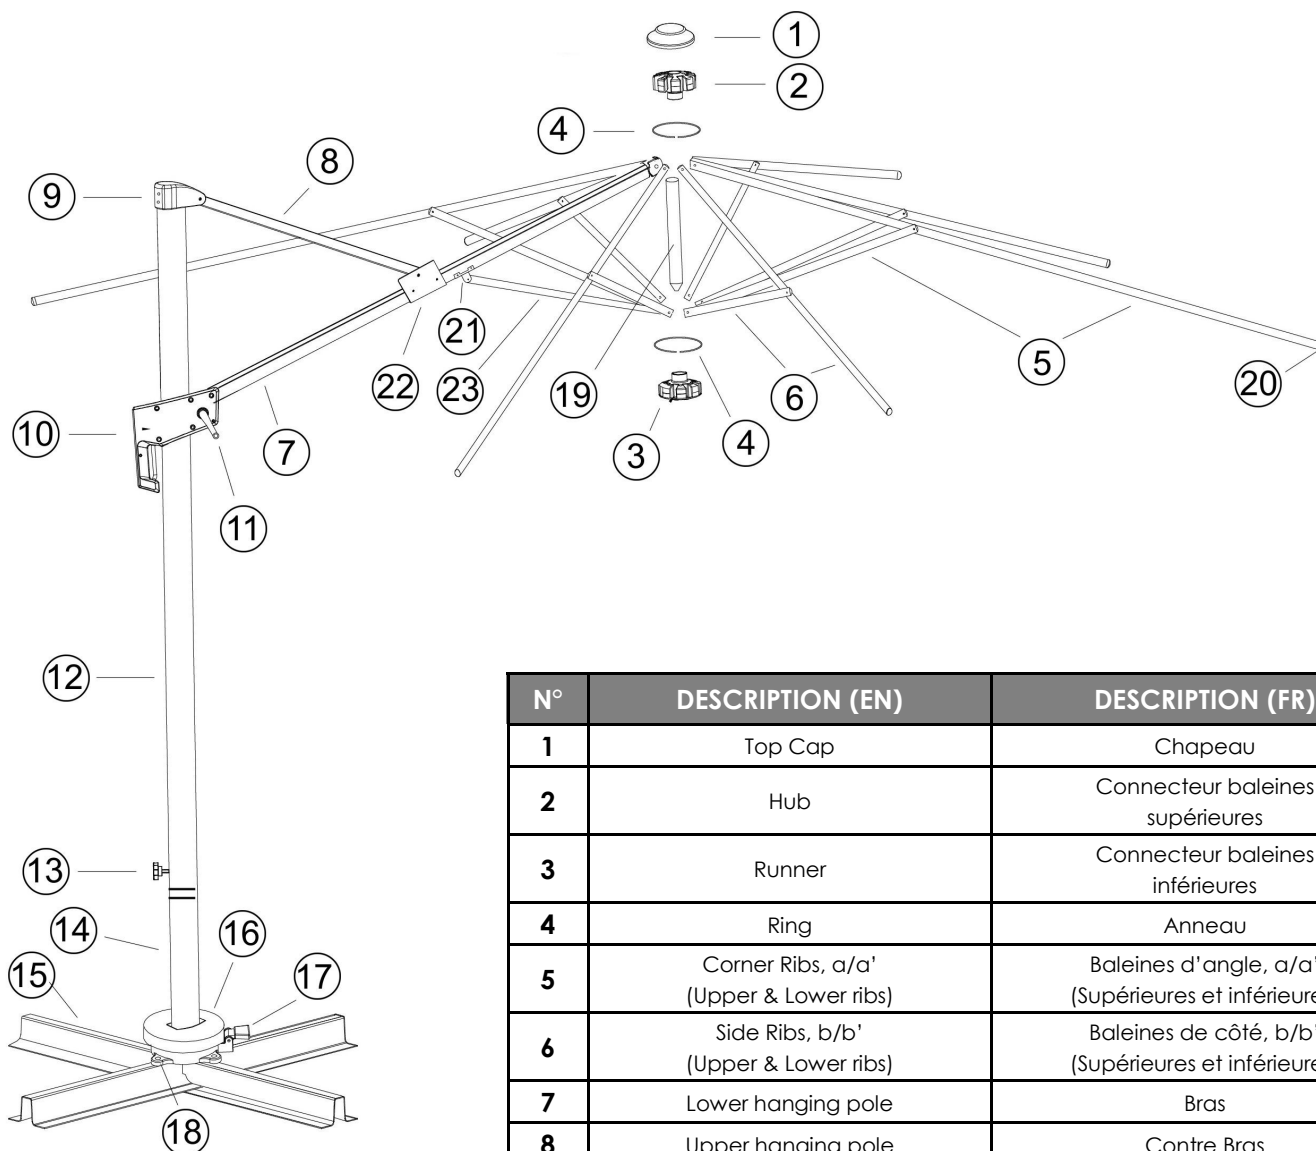

PIÈCES DÉTACHÉES / SPARE PARTS

Y 28/2 - Y 30/2 - Y 32/2 - Y 49/1 - Y 173/3 - Y 229/1 - Y 277/1

(Upper & Lower Ribs Length)

N°	DESCRIPTION (EN)	DESCRIPTION (FR)
1	Top Cap	Chapeau
2	Hub	Connecteur baleines supérieures
3	Runner	Connecteur baleines inférieures
4	Ring	Anneau
5	Corner Ribs, a/a' (Upper & Lower ribs)	Baleines d'angle, a/a' (Supérieures et inférieures)
6	Side Ribs, b/b' (Upper & Lower ribs)	Baleines de côté, b/b' (Supérieures et inférieures)
7	Lower hanging pole	Bras
8	Upper hanging pole	Contre Bras
9	Pole Top	Tête
10	Sliding Handle (Rope included)	Poignée coulissante (Corde comprise)
11	Small Rotative Handle	Petite poignée rotative
12	Pole	Mât
13	Pole Screw	Vis du mât
14	Lower pole	Tube de base
15	Cross Base	Pied en Croix
16	Rotating Cap	Cache
17	Rotating foot 360°	Pédale rotative 360°
18	Base 8-Screw Set (with Washers)	Kit de 8 vis pour pied (avec rondelles)
19	Central pole	Pole central
20	Plastic rib ends	Embouts en plastique (baleine)
21	Rib joint (hanging pole)	Connecteur baleine (bras)
22	Hanging poles connector	Connecteur bras
23	Counter lower hanging pole	Contre baleine de bras