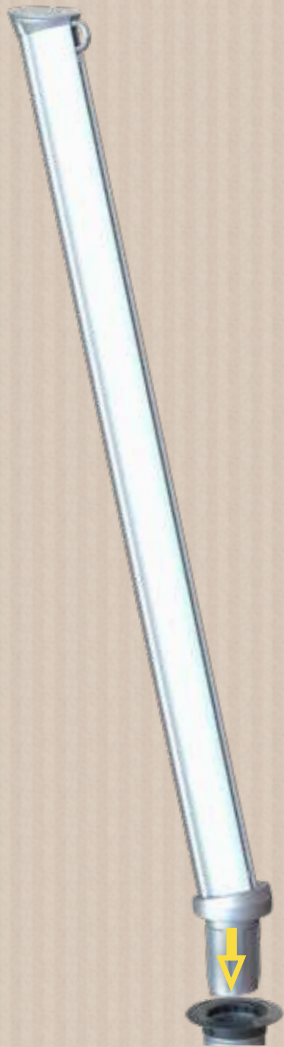

LA BASE D'ANCRAGE À VISSER OU À SCELLER

SUR TOUT TYPE DE TERRAIN (PLAT OU INCLINÉ)

*NIVELLE
INTÉGRÉE*

*BARRE DE VISSAGE
INCLUDE*

*AFFLEURANT
LE SOL*

LA BASE D'ANCRAGE

428-001

*

LES BORNES SOLAIRES

SUR LES BASES OU LE SOCLE FIXÉ AU SOL.

*BATTERIE AA
INTERCHANGEABLE*

*CLIPSAGE
AU SOL*

*LANTERNE
AMOVIBLE*

LES BORNES SOLAIRES
428-005

- ★
DESIGN
★
- ★
ECO
★
- ★
PRATIQUE
★

TROUVEZ L'EMPLACEMENT IDÉAL POUR

INSTALLER VOTRE HAMAC

SEUL OU ASSOCIÉ AVEC UN ARBRE, GRÂCE
AU POTEAU GARD&ROCK

*FIXATION
RAPIDE*

*RÉGLABLE EN
ROTATION*

*SUPPORT
DE TÉLÉPHONE*

LE POTEAU POUR HAMAC
428-014

AMÉNAGEZ UN COIN DE VOTRE JARDIN PROPICE AU CALME
POUR VOUS Y REPOSER À TOUT MOMENT