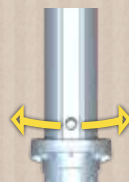

*FIXATION
UNIVERSELLE*

*ROBUSTE ET
AMOVIBLE*

*SANS
ENCOMBREMENT*

**LE PIED POUR
PARASOL DÉPORTÉ**
428-007

POUR SE PROTÉGER DU SOLEIL
**PARTOUT ET SANS
ENCOMBREMENT**

FIXEZ VOS VOILES D'OMBRAGE AVEC
LE MÂT TÉLESCOPIQUE
À INSÉRER SUR LA BASE

RÉGLABLE JUSQU'À 2.3M, SOLIDE ET AMOVIBLE,
VOUS POURREZ INSTALLER VOS VOILES SANS LIMITE.

*TÉLESCOPIQUE
JUSQU'À 2.3M*

*AMOVIBLE ET SANS
ENCOMBREMENT*

*RÉGLABLE
EN ROTATION*

**LE MÂT POUR VOILE
D'OMBRAGE**
428-011