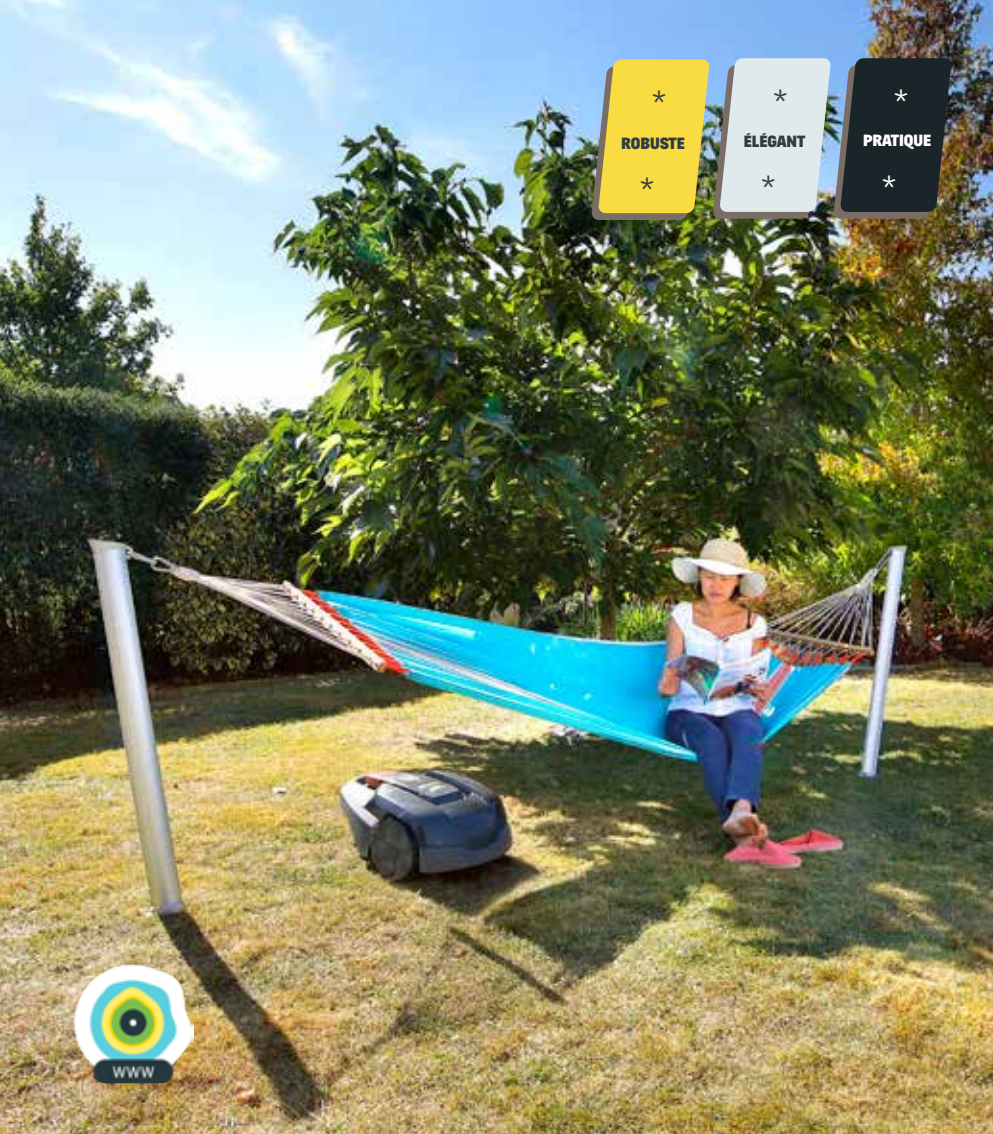

- * ROBUSTE *
- * DISCRET *
- * PRATIQUE *

POUR UN AGRÉABLE MOMENT
DE DÉTENTE À L'OMBRE ET
**AU COEUR DE
VOTRE JARDIN !**

UTILISEZ

LE PIED POUR PARASOL DROIT À CLIPER SUR LES BASES

POUR LA **FIXATION RAPIDE** DE VOS
ÉQUIPEMENTS MUNIS D'UN MÂT CYLINDRIQUE
(parasol, tonnelle, étendoir à linge,
jeux, nichoir,...).

LES BORNES SOLAIRES

SUR LES BASES OU LE SOCLE FIXÉ AU SOL.

*BATTERIE AA
INTERCHANGEABLE*

*CLIPSAGE
AU SOL*

*LANTERNE
AMOVIBLE*

LES BORNES SOLAIRES
428-005

- ★
DESIGN
★
- ★
ECO
★
- ★
PRATIQUE
★

TROUVEZ L'EMPLACEMENT IDÉAL POUR

INSTALLER VOTRE HAMAC

SEUL OU ASSOCIÉ AVEC UN ARBRE, GRÂCE
AU POTEAU GARD&ROCK

*FIXATION
RAPIDE*

*RÉGLABLE EN
ROTATION*

*SUPPORT
DE TÉLÉPHONE*

LE POTEAU POUR HAMAC
428-014

AMÉNAGEZ UN COIN DE VOTRE JARDIN PROPICE AU CALME
POUR VOUS Y REPOSER À TOUT MOMENT