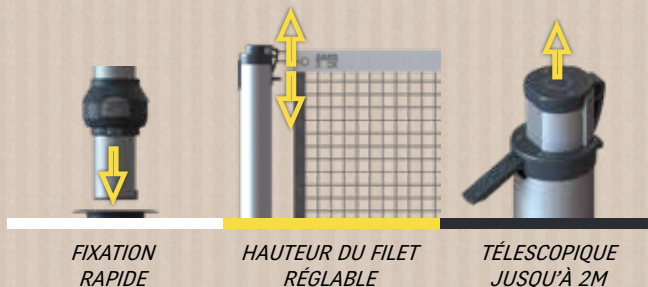

FAITES DE VOTRE JARDIN **UN TERRAIN DE JEUX,**
ET TOUT SIMPLEMENT EN CLIPSANT

LES POTEAUX MULTISPORTS

TÉLESCOPIQUES, VOUS POURREZ CHOISIR
entre le Foot Tennis, Tennis, Badminton,
Volley-Ball et Aqua-Volley.

FILET ET HOUSSE DE RANGEMENT INCLUS.