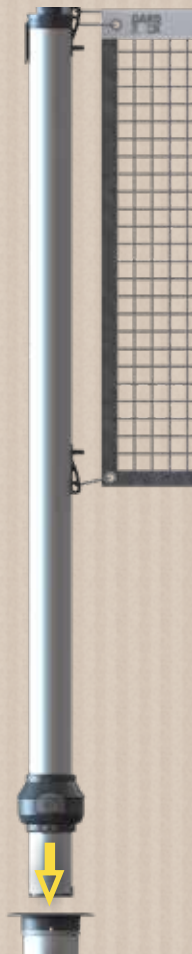

FAITES DE VOTRE JARDIN **UN TERRAIN DE JEUX,**
ET TOUT SIMPLEMENT EN CLIPSANT

LES POTEAUX MULTISPORTS

TÉLESCOPIQUES, VOUS POURREZ CHOISIR
entre le Foot Tennis, Tennis, Badminton,
Volley-Ball et Aqua-Volley.

FILET ET HOUSSE DE RANGEMENT INCLUS.