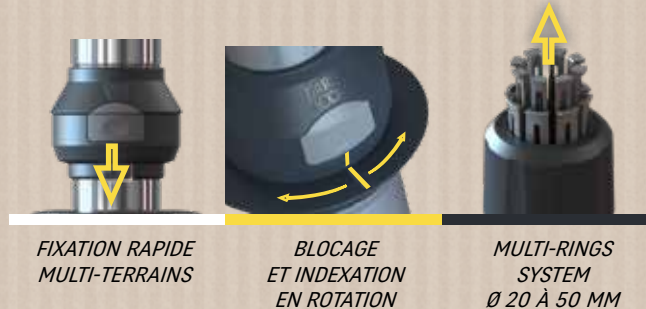

- * ROBUSTE *
- * DISCRET *
- * PRATIQUE *

POUR UN AGRÉABLE MOMENT
DE DÉTENTE À L'OMBRE ET
**AU COEUR DE
VOTRE JARDIN !**

UTILISEZ

LE PIED POUR PARASOL DROIT À CLIPER SUR LES BASES

POUR LA **FIXATION RAPIDE** DE VOS
ÉQUIPEMENTS MUNIS D'UN MÂT CYLINDRIQUE
(parasol, tonnelle, étendoir à linge,
jeux, nichoir,...).