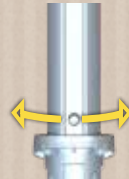

LES BORNES SOLAIRES

SUR LES BASES OU LE SOCLE FIXÉ AU SOL.

*BATTERIE AA
INTERCHANGEABLE*

*CLIPSAGE
AU SOL*

*LANTERNE
AMOVIBLE*

LES BORNES SOLAIRES
428-005

- ★
DESIGN
★
- ★
ECO
★
- ★
PRATIQUE
★

TROUVEZ L'EMPLACEMENT IDÉAL POUR

INSTALLER VOTRE HAMAC

SEUL OU ASSOCIÉ AVEC UN ARBRE, GRÂCE
AU POTEAU GARD&ROCK

*FIXATION
RAPIDE*

*RÉGLABLE EN
ROTATION*

*SUPPORT
DE TÉLÉPHONE*

LE POTEAU POUR HAMAC
428-014

AMÉNAGEZ UN COIN DE VOTRE JARDIN PROPICE AU CALME
POUR VOUS Y REPOSER À TOUT MOMENT