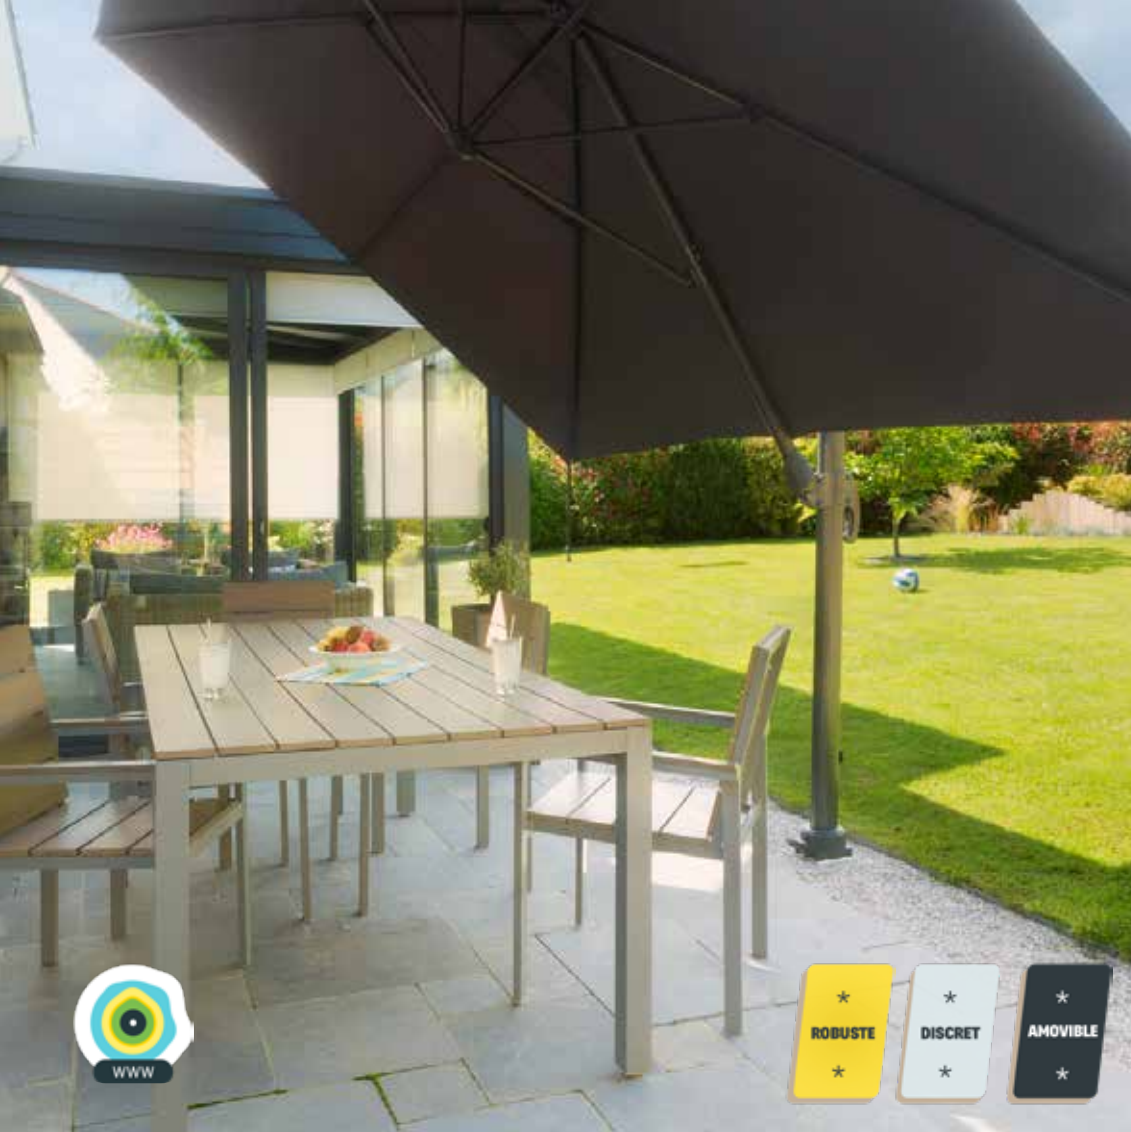

ET LORSQUE
**TOUT S'HARMONISE,
C'EST PARFAIT.**

INSTALLEZ VOS **PARASOLS DÉPORTÉS** AVEC

LE PIED AMOVIBLE À INSÉRER SUR LES BASES

PLUS BESOIN DE DALLES DE LESTAGE,
VOUS POURREZ DÉPLACER ET RANGER
FACILEMENT VOS ÉQUIPEMENTS
SANS ENCOMBREMENT.

*FIXATION
UNIVERSELLE*

*ROBUSTE ET
AMOVIBLE*

*SANS
ENCOMBREMENT*

**LE PIED POUR
PARASOL DÉPORTÉ**
428-007

POUR SE PROTÉGER DU SOLEIL
**PARTOUT ET SANS
ENCOMBREMENT**

FIXEZ VOS VOILES D'OMBRAGE AVEC
LE MÂT TÉLESCOPIQUE
À INSÉRER SUR LA BASE

RÉGLABLE JUSQU'À 2.3M, SOLIDE ET AMOVIBLE,
VOUS POURREZ INSTALLER VOS VOILES SANS LIMITE.

*TÉLESCOPIQUE
JUSQU'À 2.3M*

*AMOVIBLE ET SANS
ENCOMBREMENT*

*RÉGLABLE
EN ROTATION*

**LE MÂT POUR VOILE
D'OMBRAGE**
428-011

FINALEMENT VOUS POUVEZ

MODULER VOTRE ESPACE

SELON VOS BESOINS ET VOS ENVIES DU MOMENT PRÉSENT

ET POUR LE
BONHEUR DE TOUS !

FAITES DE VOTRE JARDIN **UN TERRAIN DE JEUX,**
ET TOUT SIMPLEMENT EN CLIPSANT

LES POTEAUX MULTISPORTS