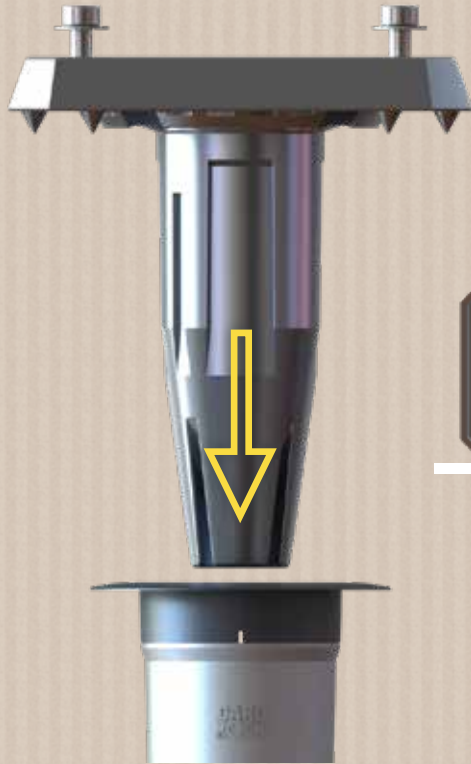

INSTALLEZ VOS **PARASOLS DÉPORTÉS** AVEC

LE PIED AMOVIBLE À INSÉRER SUR LES BASES

PLUS BESOIN DE DALLES DE LESTAGE,
VOUS POURREZ DÉPLACER ET RANGER
FACILEMENT VOS ÉQUIPEMENTS
SANS ENCOMBREMENT.