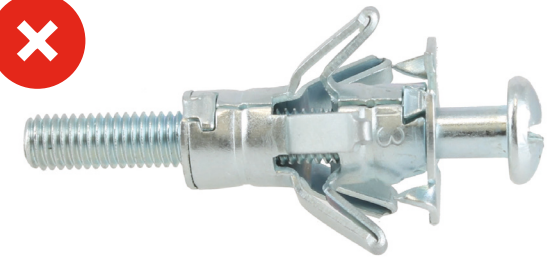

SERTIMAX

BATIFIX

PINCE À EXPANSION Professionnelle

Spéciale plaque
de plâtre

AVEC CONTROLE
D'EXPANSION

- GAMME PRO :**
- Système de Démultiplication
 - Format vertical : Multi-positions
 - Conception entièrement métal

Réglage de
l'expansion pour
chevilles
M4 à M8

Poignée Rubber Grip

Brevet
FR3006618

2515 : SERTIMAX

SANS CONTROLE D'EXPANSION

- Pression à exercer devant être dosée
- La plaque de plâtre peut être endommagée
- La cheville ou vis peut-être endommagée
- Du jeu peut subsister dans la fixation

AVEC CONTROLE D'EXPANSION

- Pose plus rapide (pression contrôlée)
- Cloison préservée
- Aucun risque pour le support ou la cheville
- Tenue plus importante