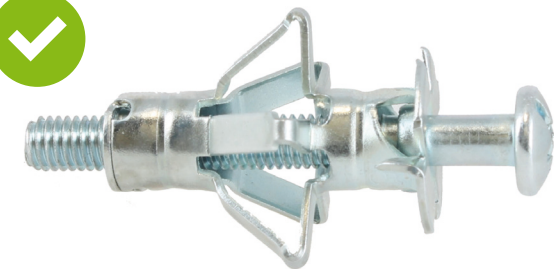

SERTIMAX

BATIFIX

PINCE À EXPANSION Professionnelle

Spéciale plaque
de plâtre

AVEC CONTROLE
D'EXPANSION

- GAMME PRO :**
- Système de Démultiplication
 - Format vertical : Multi-positions
 - Conception entièrement métal

Réglage de
l'expansion pour
chevilles
M4 à M8

Poignée Rubber Grip

Brevet
FR3006618

2515 : SERTIMAX

SANS CONTROLE D'EXPANSION

- Pression à exercer devant être dosée
- La plaque de plâtre peut être endommagée
- La cheville ou vis peut-être endommagée
- Du jeu peut subsister dans la fixation

AVEC CONTROLE D'EXPANSION

- Pose plus rapide (pression contrôlée)
- Cloison préservée
- Aucun risque pour le support ou la cheville
- Tenue plus importante