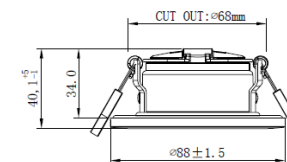

CHLOE IP65 6W/CCT3 DIM BLANC VOLUME 1

CHLOE IP65 6W/CCT3 DIMMABLE BLANC VOLUME 1

Code article : 51357

- 1 – CCT 3 couleurs **Face Avant** : 2700K / 3200K / 4000K
- 2 – Angle 60°
- 3 – IP65
- 4 – Colletette interchangeable ¼ de tour
- 5 – Encastrement 68mm
- 6 – 540lm
- 7 – **Dimmable**
- 8 – Montage rapide sans outil, repiquable
- 9 – Flicker Free
- 10 – **BBC RT 2012 / RE2020**
- 11 – Recouvrable
- 12 – **Compatible Volume 1**