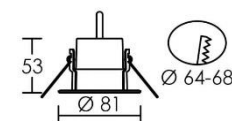

### EF5

Code article : 11020 / 11025

- 1 – Recouvrable tout isolant
- 2 – 520lm / Blanc Chaud 3000K
- 3 – IP65
- 4 – BBC RT2012 / RE2020
- 5 – Encastrement 68mm
- 6 – Dimmable
- 7 – Montage rapide sans outil, repiquable