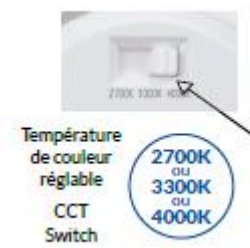

IRIS CCT3 DIM

LS7 CCT3

Code article : 51354 / 51355

- 1 – CCT 3 : 2700K / 3300K / 4000K
- 2 – Orientable 30°
- 3 – IP20
- 4 – Existe en Blanc / Noir
- 5 – Encastrement 60mm
- 6 – 550lm
- 7 – **Dimmable**
- 8 – Montage rapide sans outil, repiquable
- 9 – Flicker Free