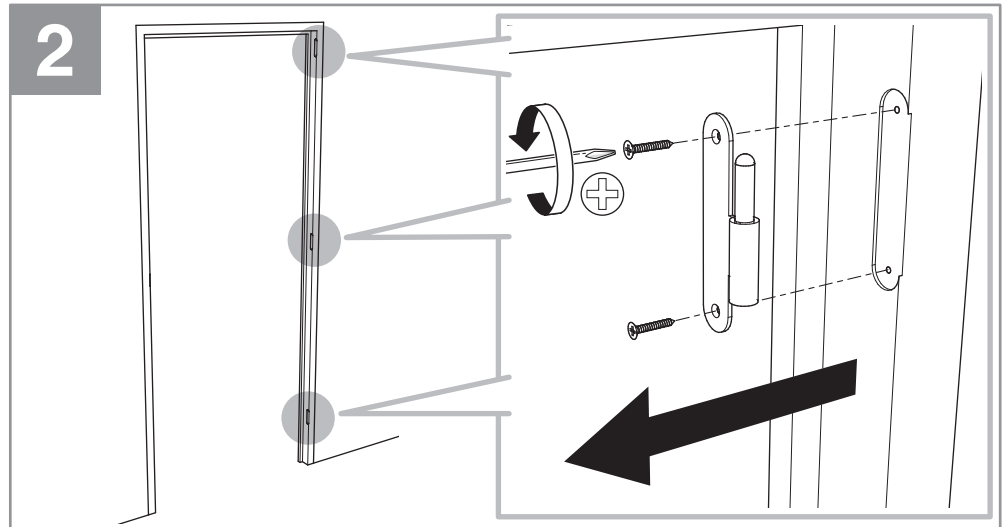

# Notice de montage RENOV' PORTE\*

\*Produit breveté

5

6

7

8

x 1

23