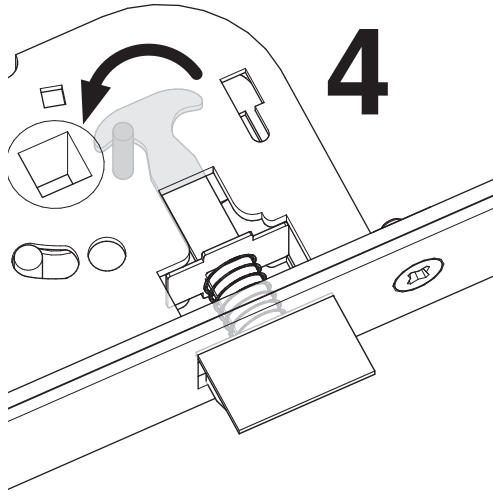

# Notice de montage RENOV' PORTE\*

\*Produit breveté

5

6

7

8

x 1

23