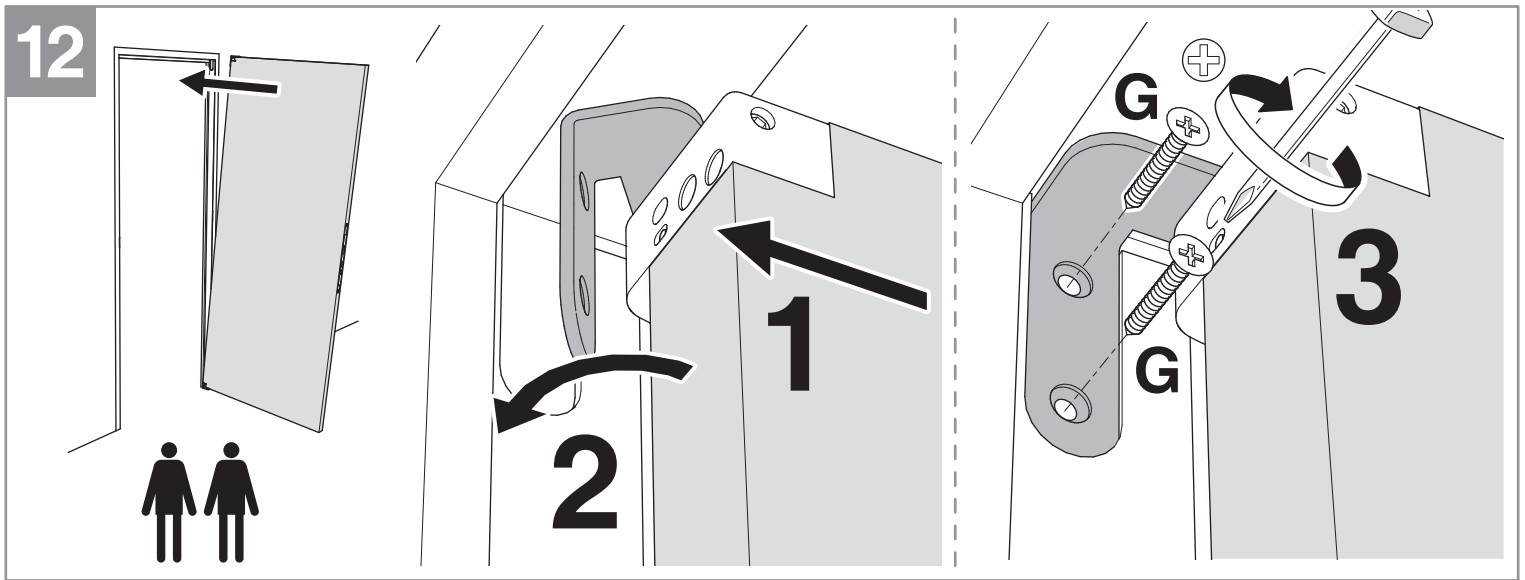

# Notice de montage RENOV' PORTE\*

\*Produit breveté

5

6

7

8

x 1

23