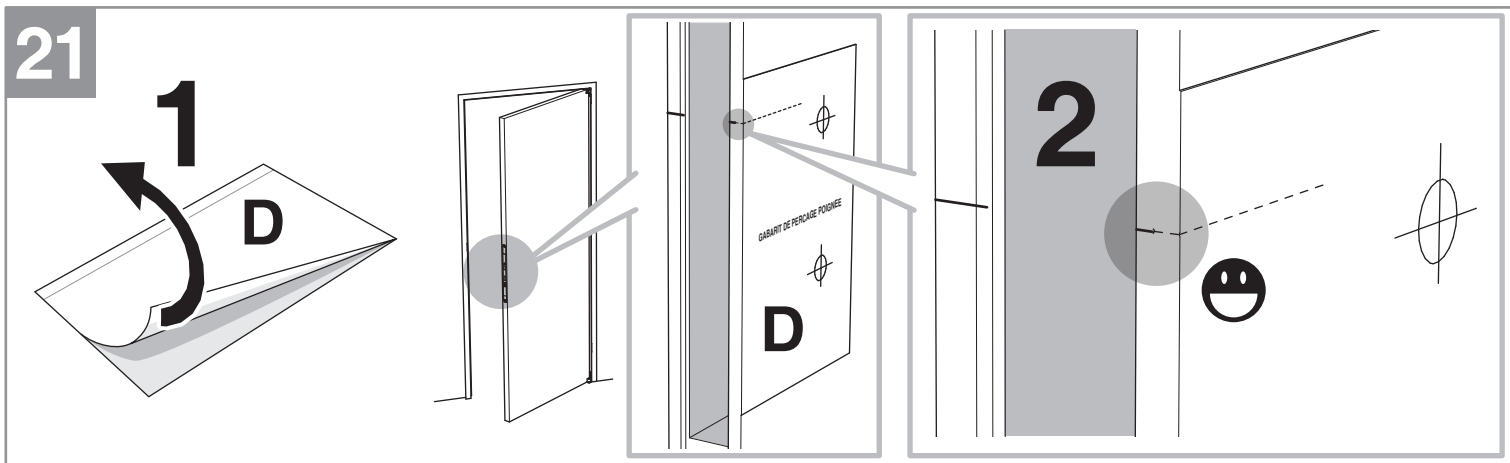

# Notice de montage RENOV' PORTE\*

\*Produit breveté

5

6

7

8

x 1

23