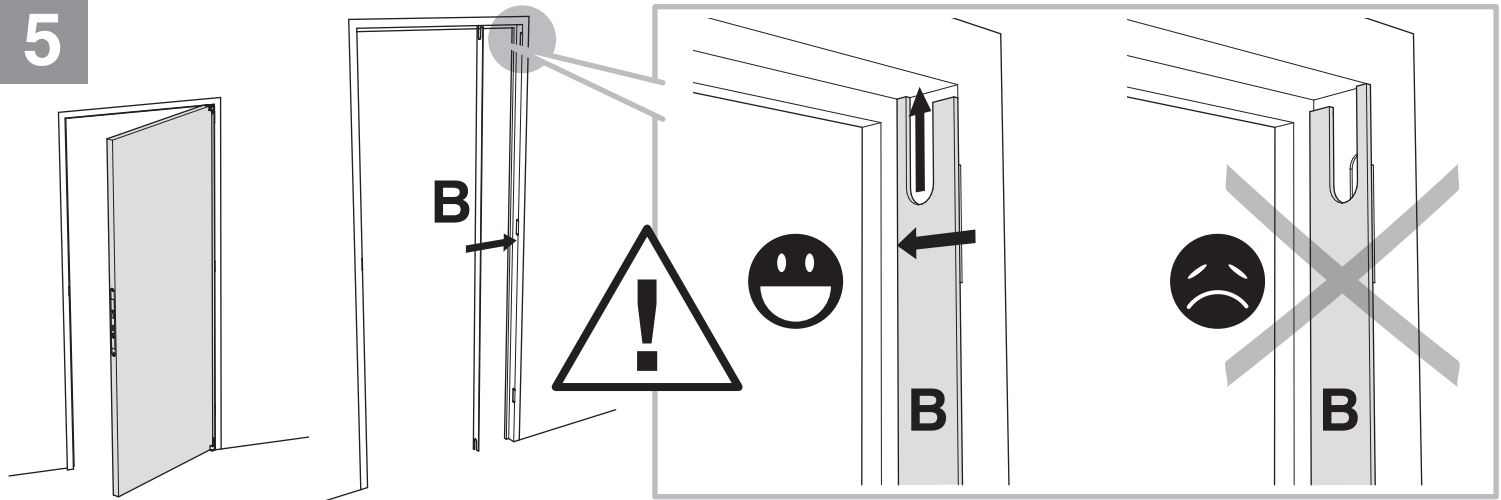

# Notice de montage RENOV' PORTE\*

\*Produit breveté

5

6

7

8

x 1

23