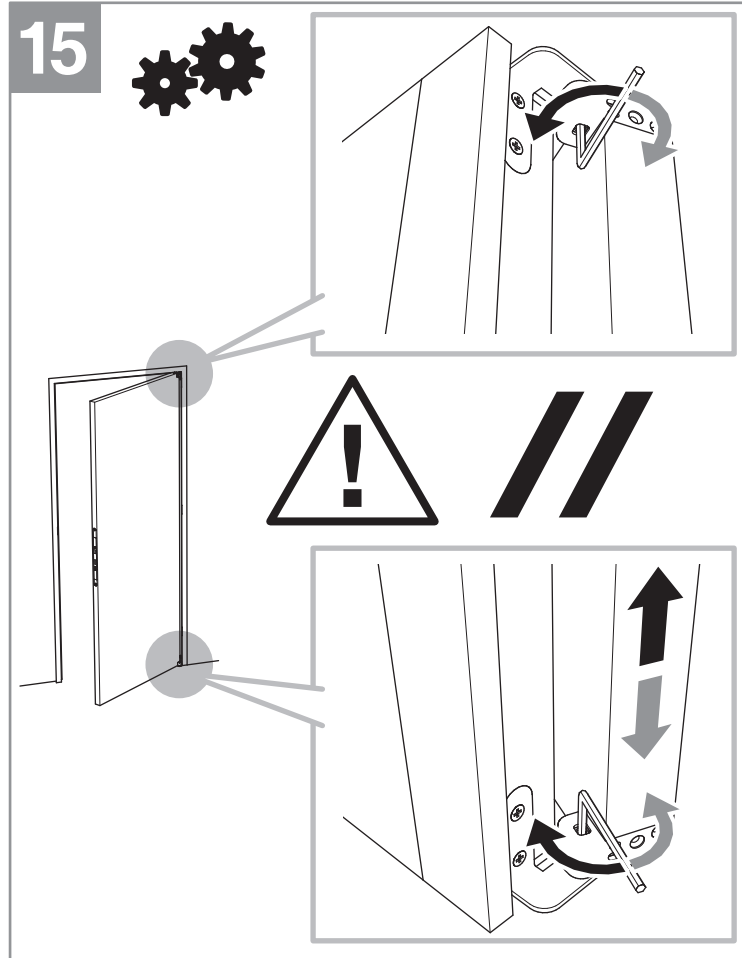

# Notice de montage RENOV' PORTE\*

\*Produit breveté

5

6

7

8

x 1

23