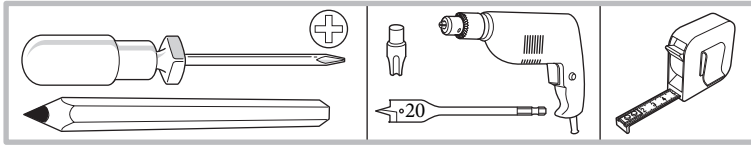

# Notice de montage RENOV' PORTE\*

\*Produit breveté

5

6

7

8

x 1

23