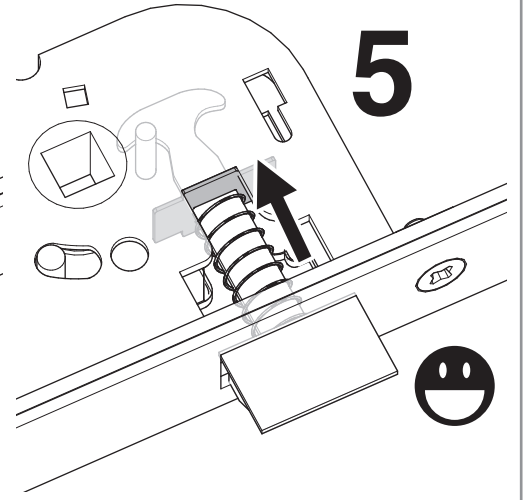

# Notice de montage RENOV' PORTE\*

\*Produit breveté

5

6

7

8

x 1

23