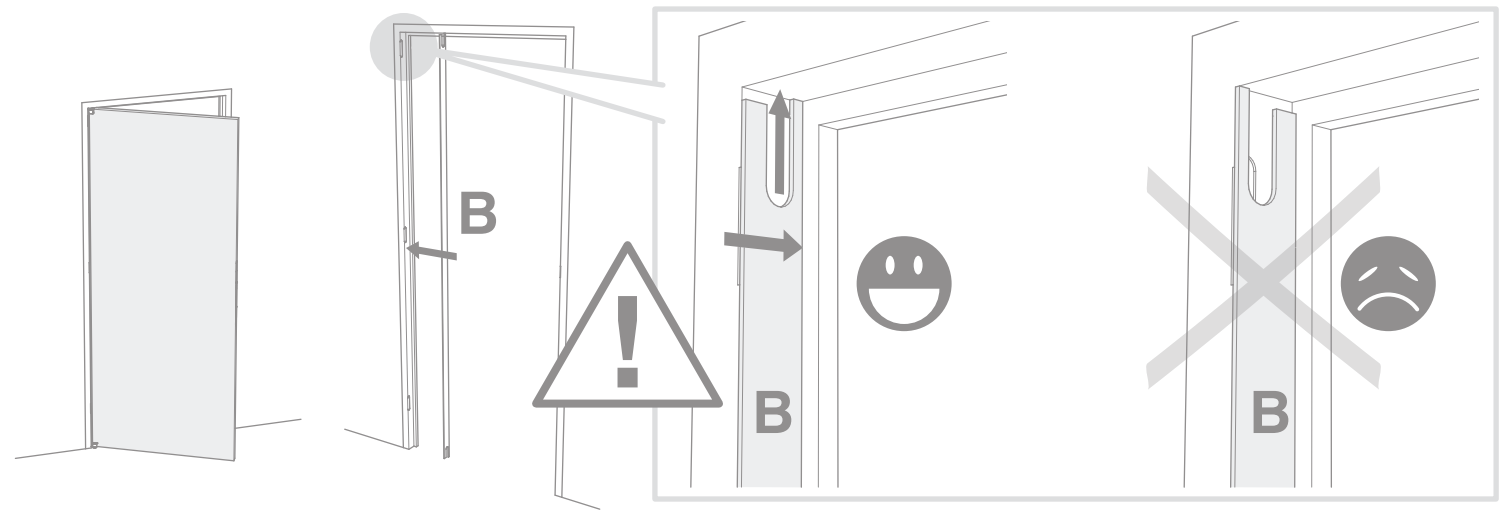

# Notice de montage RENOV' PORTE\*

\*Produit breveté

5

6

7

8

x 1

23