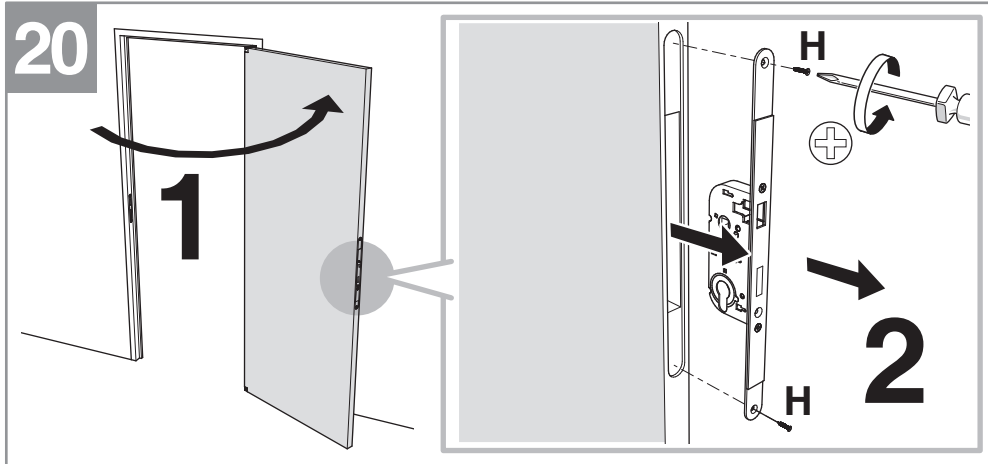

# Notice de montage RENOV' PORTE\*

\*Produit breveté

5

6

7

8

x 1

23