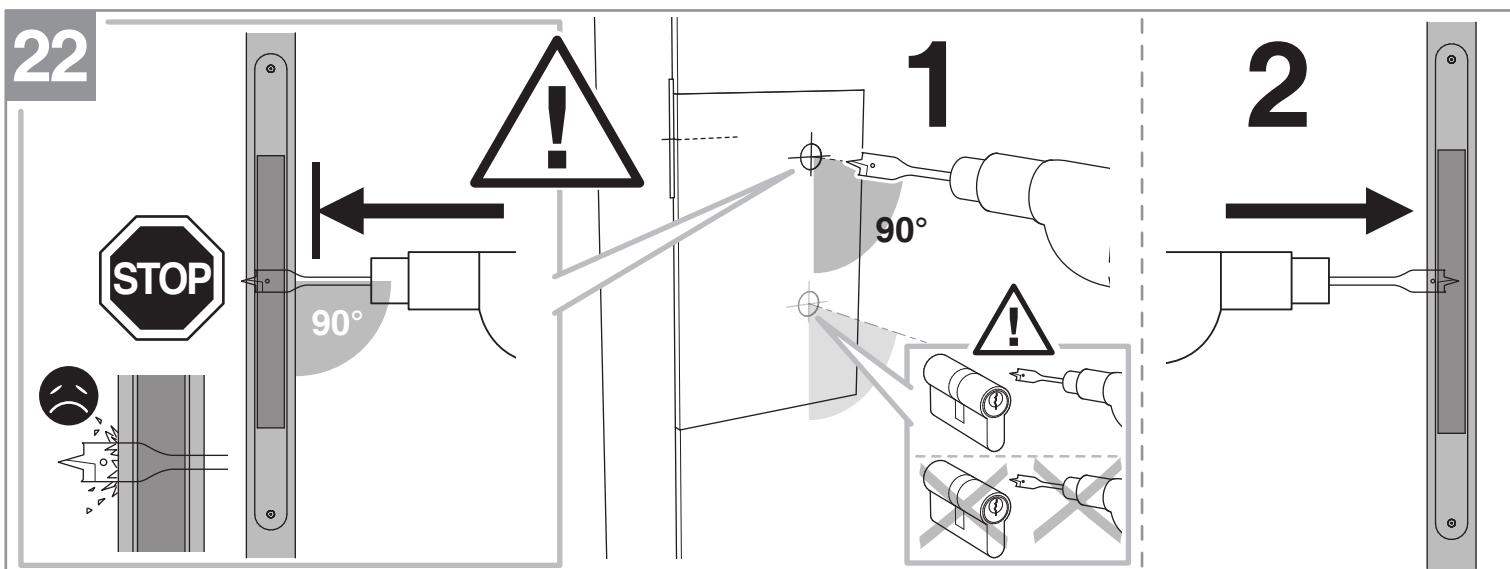

# Notice de montage RENOV' PORTE\*

\*Produit breveté

5

6

7

8

x 1

23