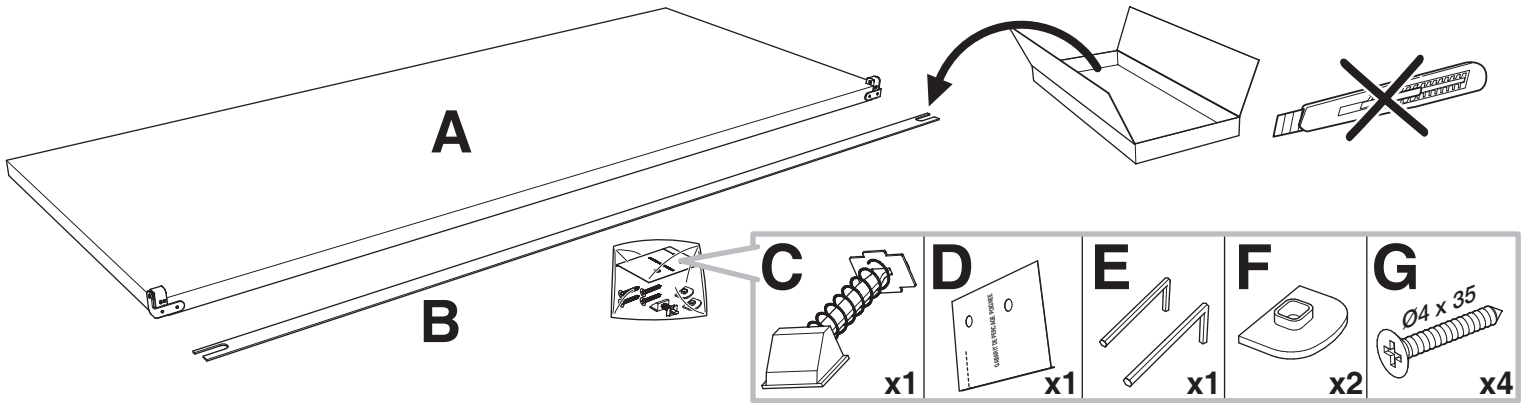

# Notice de montage RENOV' PORTE\*

\*Produit breveté

5

6

7

8

x 1

23