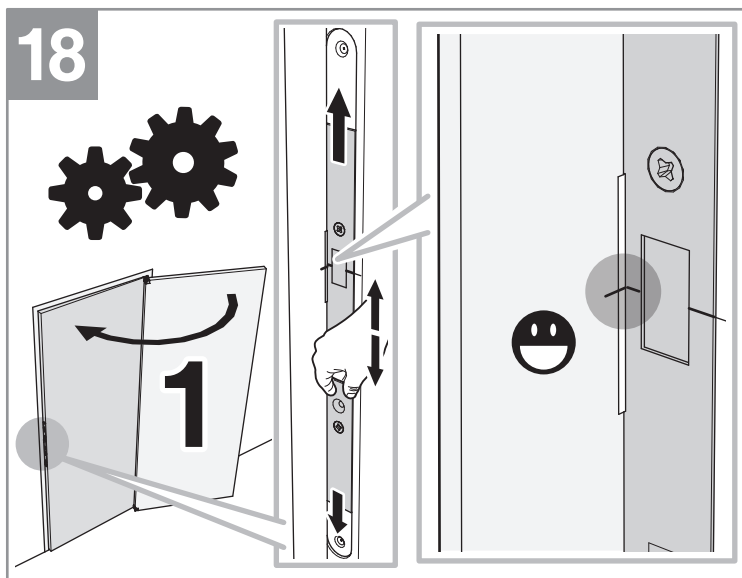

# Notice de montage RENOV' PORTE\*

\*Produit breveté

5

6

7

8

x 1

23