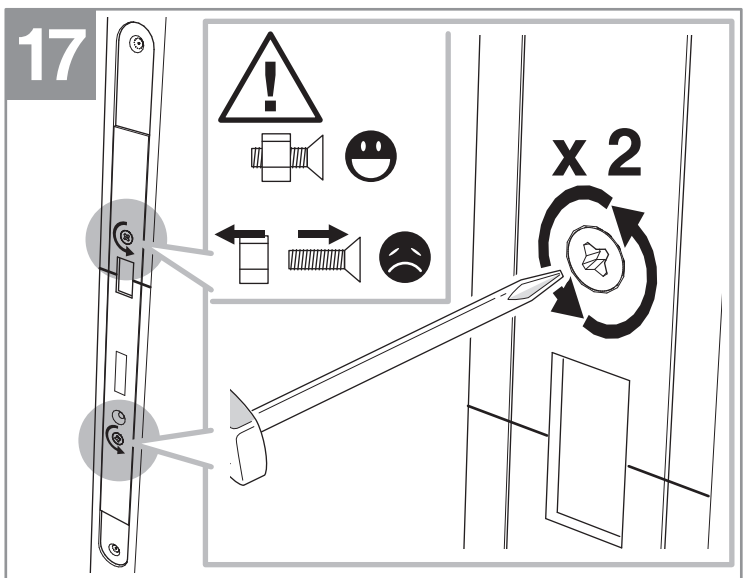

# Notice de montage RENOV' PORTE\*

\*Produit breveté

5

6

7

8

x 1

23