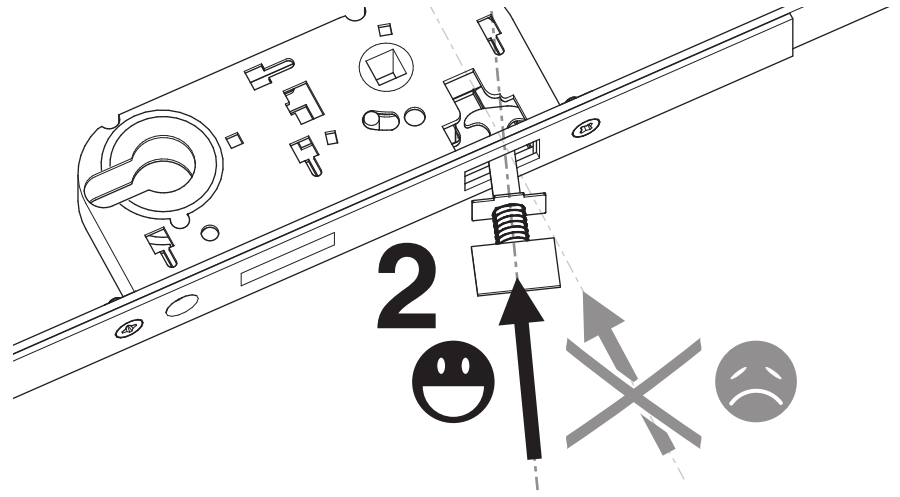

# Notice de montage RENOV' PORTE\*

\*Produit breveté

5

6

7

8

x 1

23