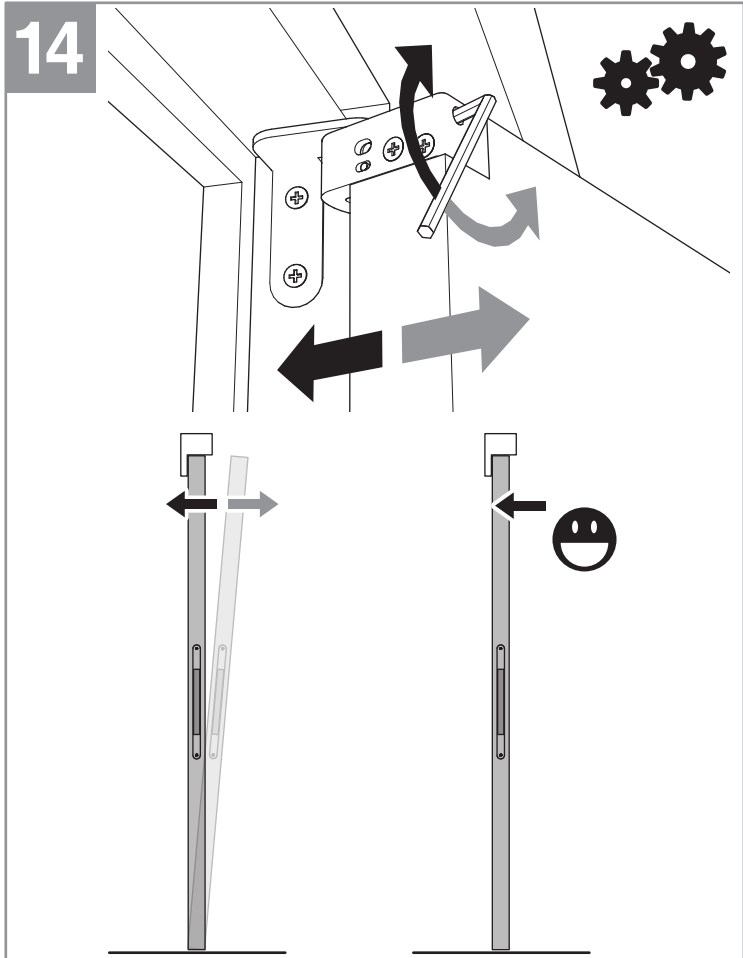

# Notice de montage RENOV' PORTE\*

\*Produit breveté

5

6

7

8

x 1

23