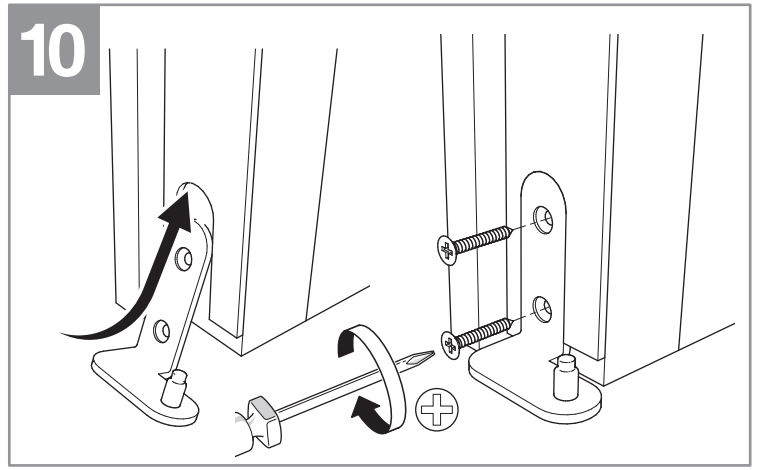

# Notice de montage RENOV' PORTE\*

\*Produit breveté

5

6

7

8

x 1

23