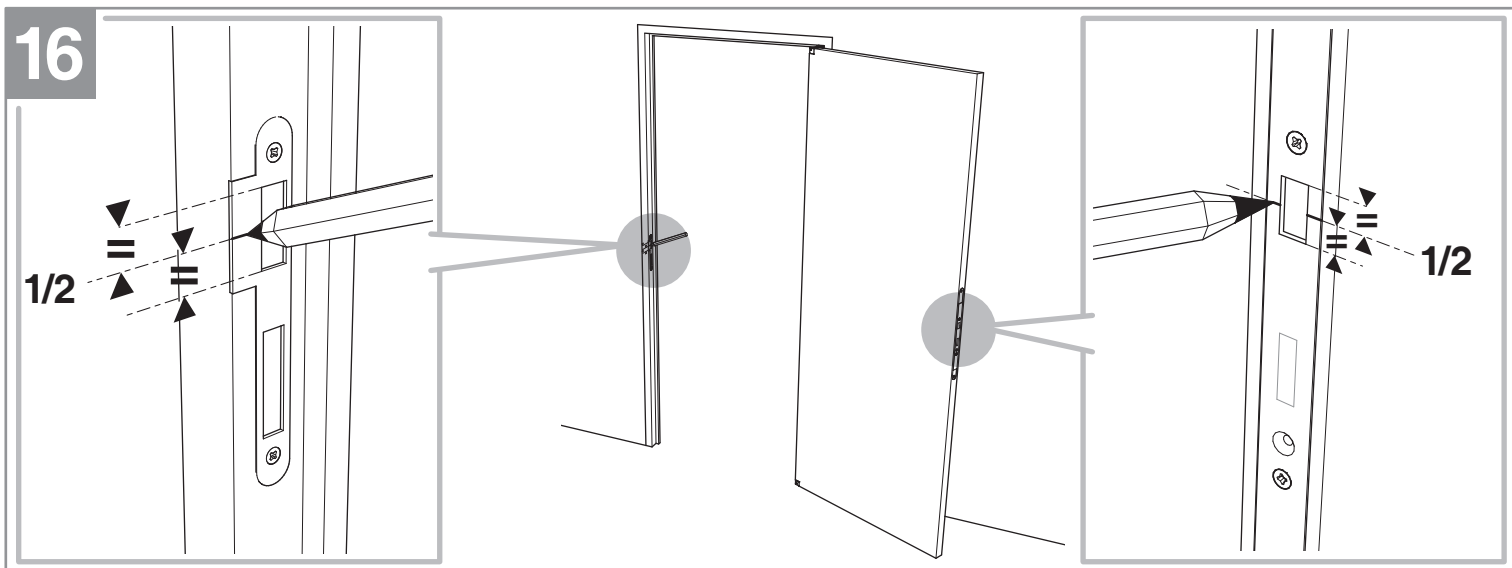

# Notice de montage RENOV' PORTE\*

\*Produit breveté

5

6

7

8

x 1

23