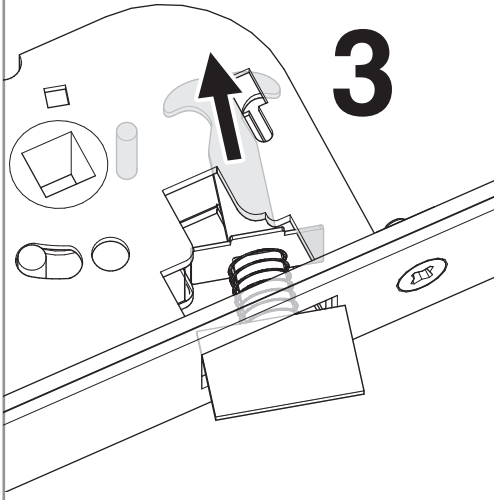

# Notice de montage RENOV' PORTE\*

\*Produit breveté

5

6

7

8

x 1

23