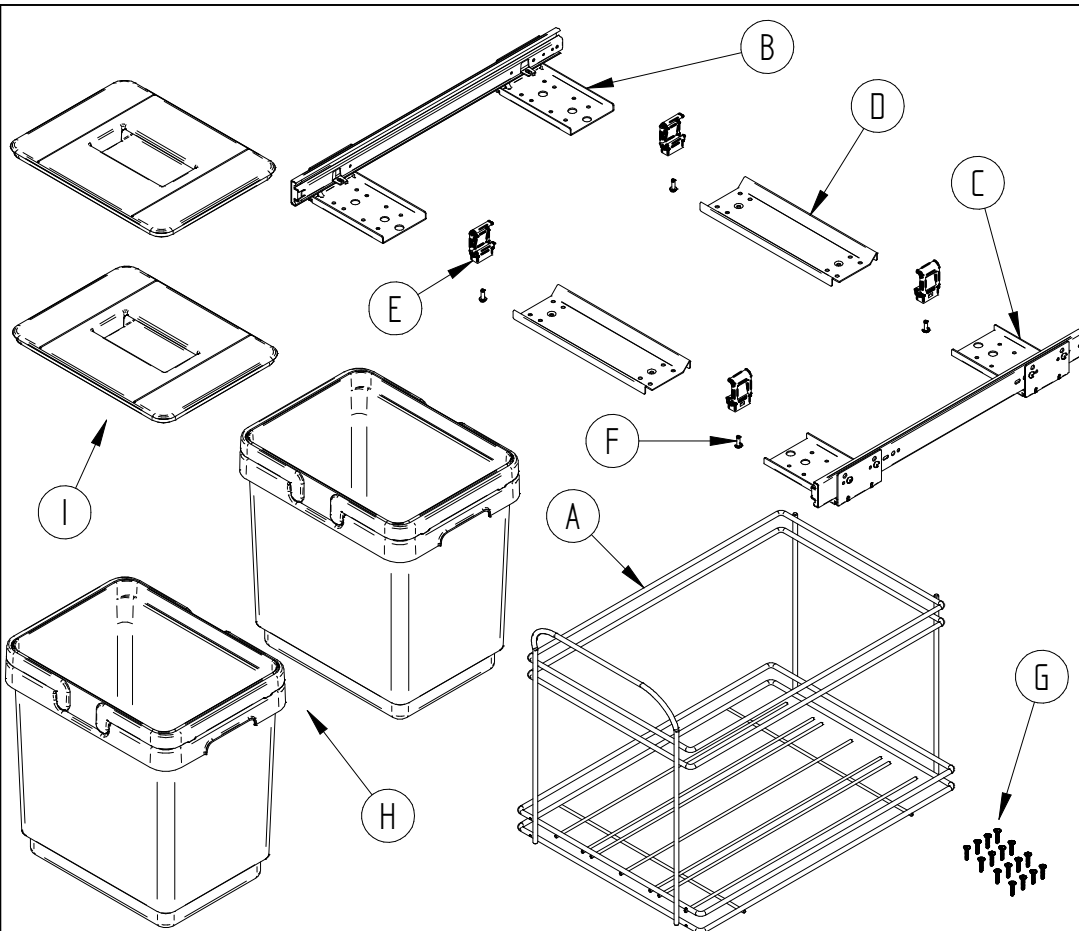

PETGS402MC

15 min.

1