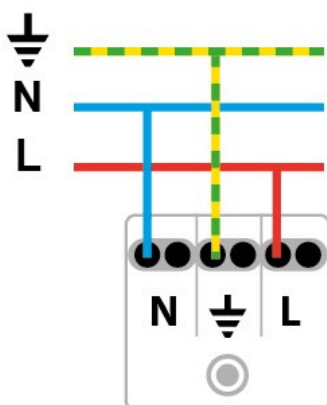

40 mm

67 mm

9 mm

16A

250V

Collection
CASUAL
PRISE AVEC TERRE

NEUTRE = N
BLEU

PHASE = L
TOUT SAUF BLEU
ET VERT/JAUNE

TERRE = ⚡
VERT/JAUNE

*Couper le courant
avant toute intervention*