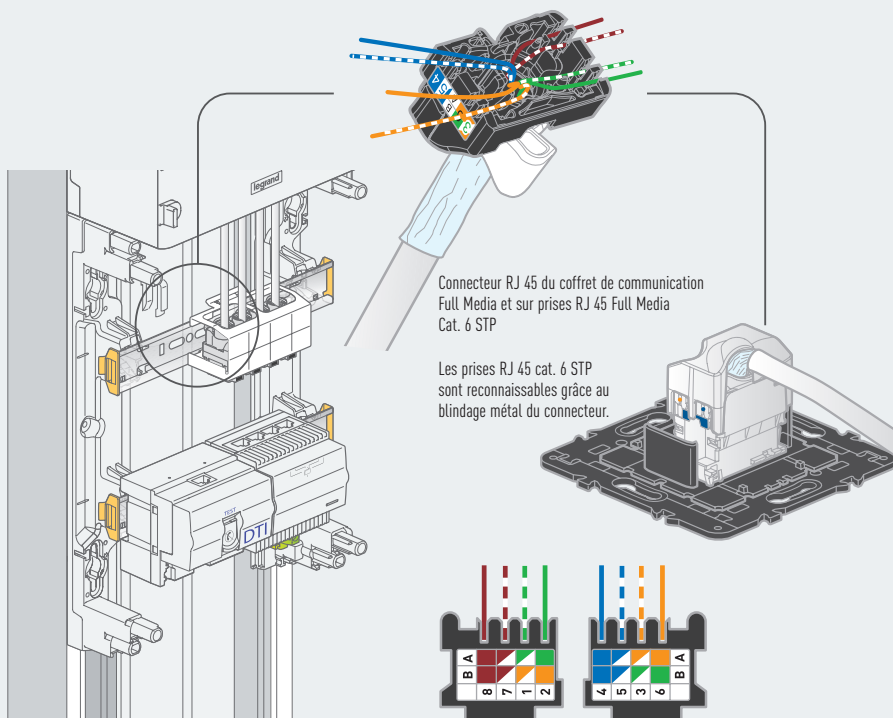

PRISE RJ 45 FULL MEDIA CAT. 6 STP

Connecteur RJ 45 du coffret de communication Full Media et sur prises RJ 45 Full Media Cat. 6 STP

Les prises RJ 45 cat. 6 STP sont reconnaissables grâce au blindage métal du connecteur.

Connexion suivant code couleur norme EIA/TIA 568 A, repéré A sur les étiquettes figurant sur les connecteurs

CHOISIR LES PRISES RJ 45 FULL MEDIA CAT. 6 STP

Céliane

Mosaïc

LE SAVIEZ-VOUS ?

Couleurs de fils à utiliser

 **N (neutre)**
bleu

 **L (phase)**
tout sauf bleu et vert/jaune

 **⊕ (terre)**
vert/jaune

LE SAVIEZ-VOUS ?

Les prises RJ 45 Full Media cat. 6 STP se câblent avec du câble cuivre 4 paires torsadées Grade 2 TV